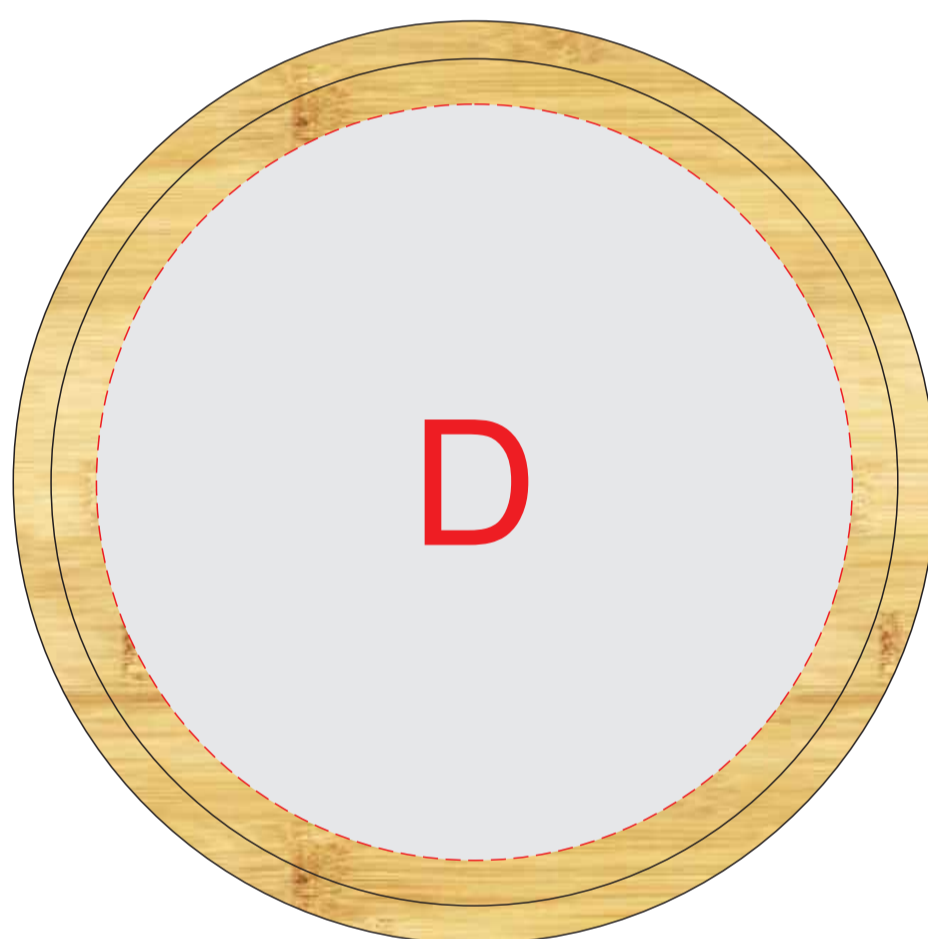

подставка, вид сверху

подставка, вид снизу

**Внимание!**

Гравировка будет неоднородна из-за свойств структуры дерева.  
Рекомендуем выбирать контурную гравировку.  
Точное позиционирование в зоне С невозможно.

<b>A</b>	<b>Вид нанесения</b>	<b>Макс площадь (Ш*В)</b>
	Тампопечать	25x15мм
<b>B</b>	<b>Вид нанесения</b>	<b>Макс площадь (Ш*В)</b>
	Деколь	180x15мм
<b>C</b>	<b>Вид нанесения</b>	<b>Макс площадь (Ш*В)</b>
	Гравировка	95x95мм
<b>D</b>	<b>Вид нанесения</b>	<b>Макс площадь (Ш*В)</b>
	Гравировка	100x100мм