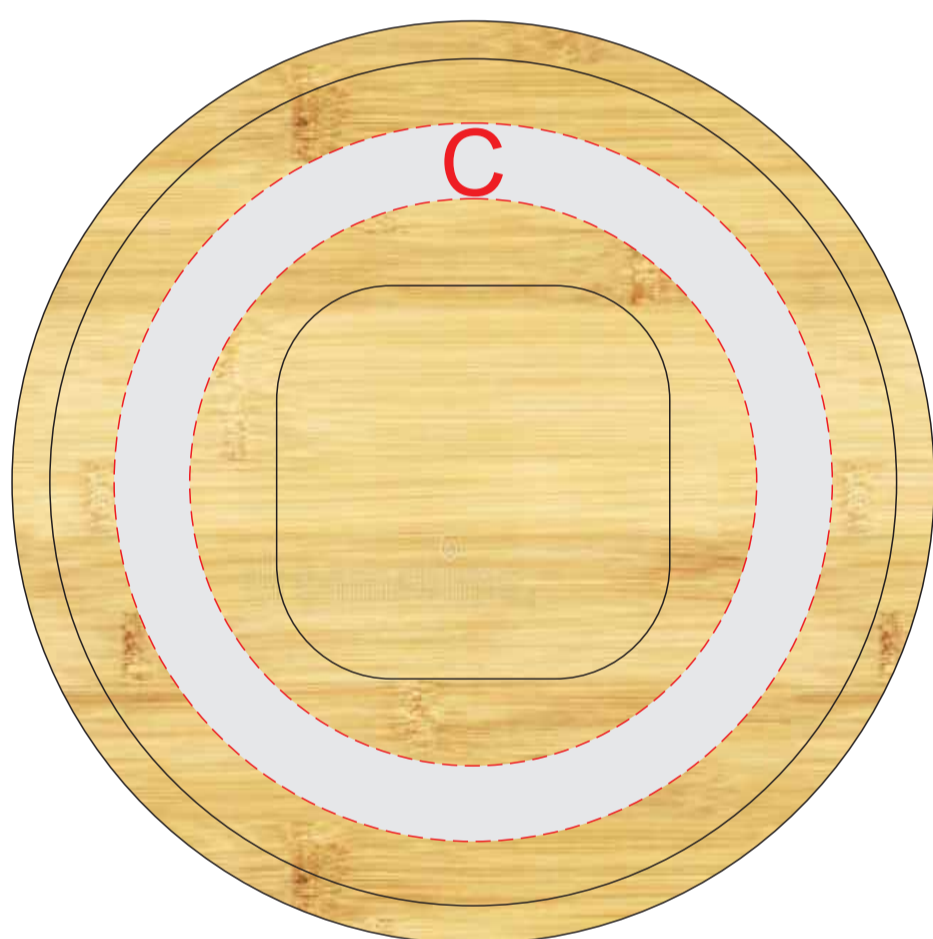

подставка, вид сверху

подставка, вид снизу

**Внимание!**

Гравировка будет неоднородна из-за свойств структуры дерева.  
Рекомендуем выбирать контурную гравировку.  
Точное позиционирование в зоне С невозможно.

<b>A</b>	<b>Вид нанесения</b>	<b>Макс площадь (Ш*В)</b>
	Тампопечать	25x15мм
<b>B</b>	<b>Вид нанесения</b>	<b>Макс площадь (Ш*В)</b>
	Деколь	180x15мм
<b>C</b>	<b>Вид нанесения</b>	<b>Макс площадь (Ш*В)</b>
	Гравировка	95x95мм
<b>D</b>	<b>Вид нанесения</b>	<b>Макс площадь (Ш*В)</b>
	Гравировка	100x100мм