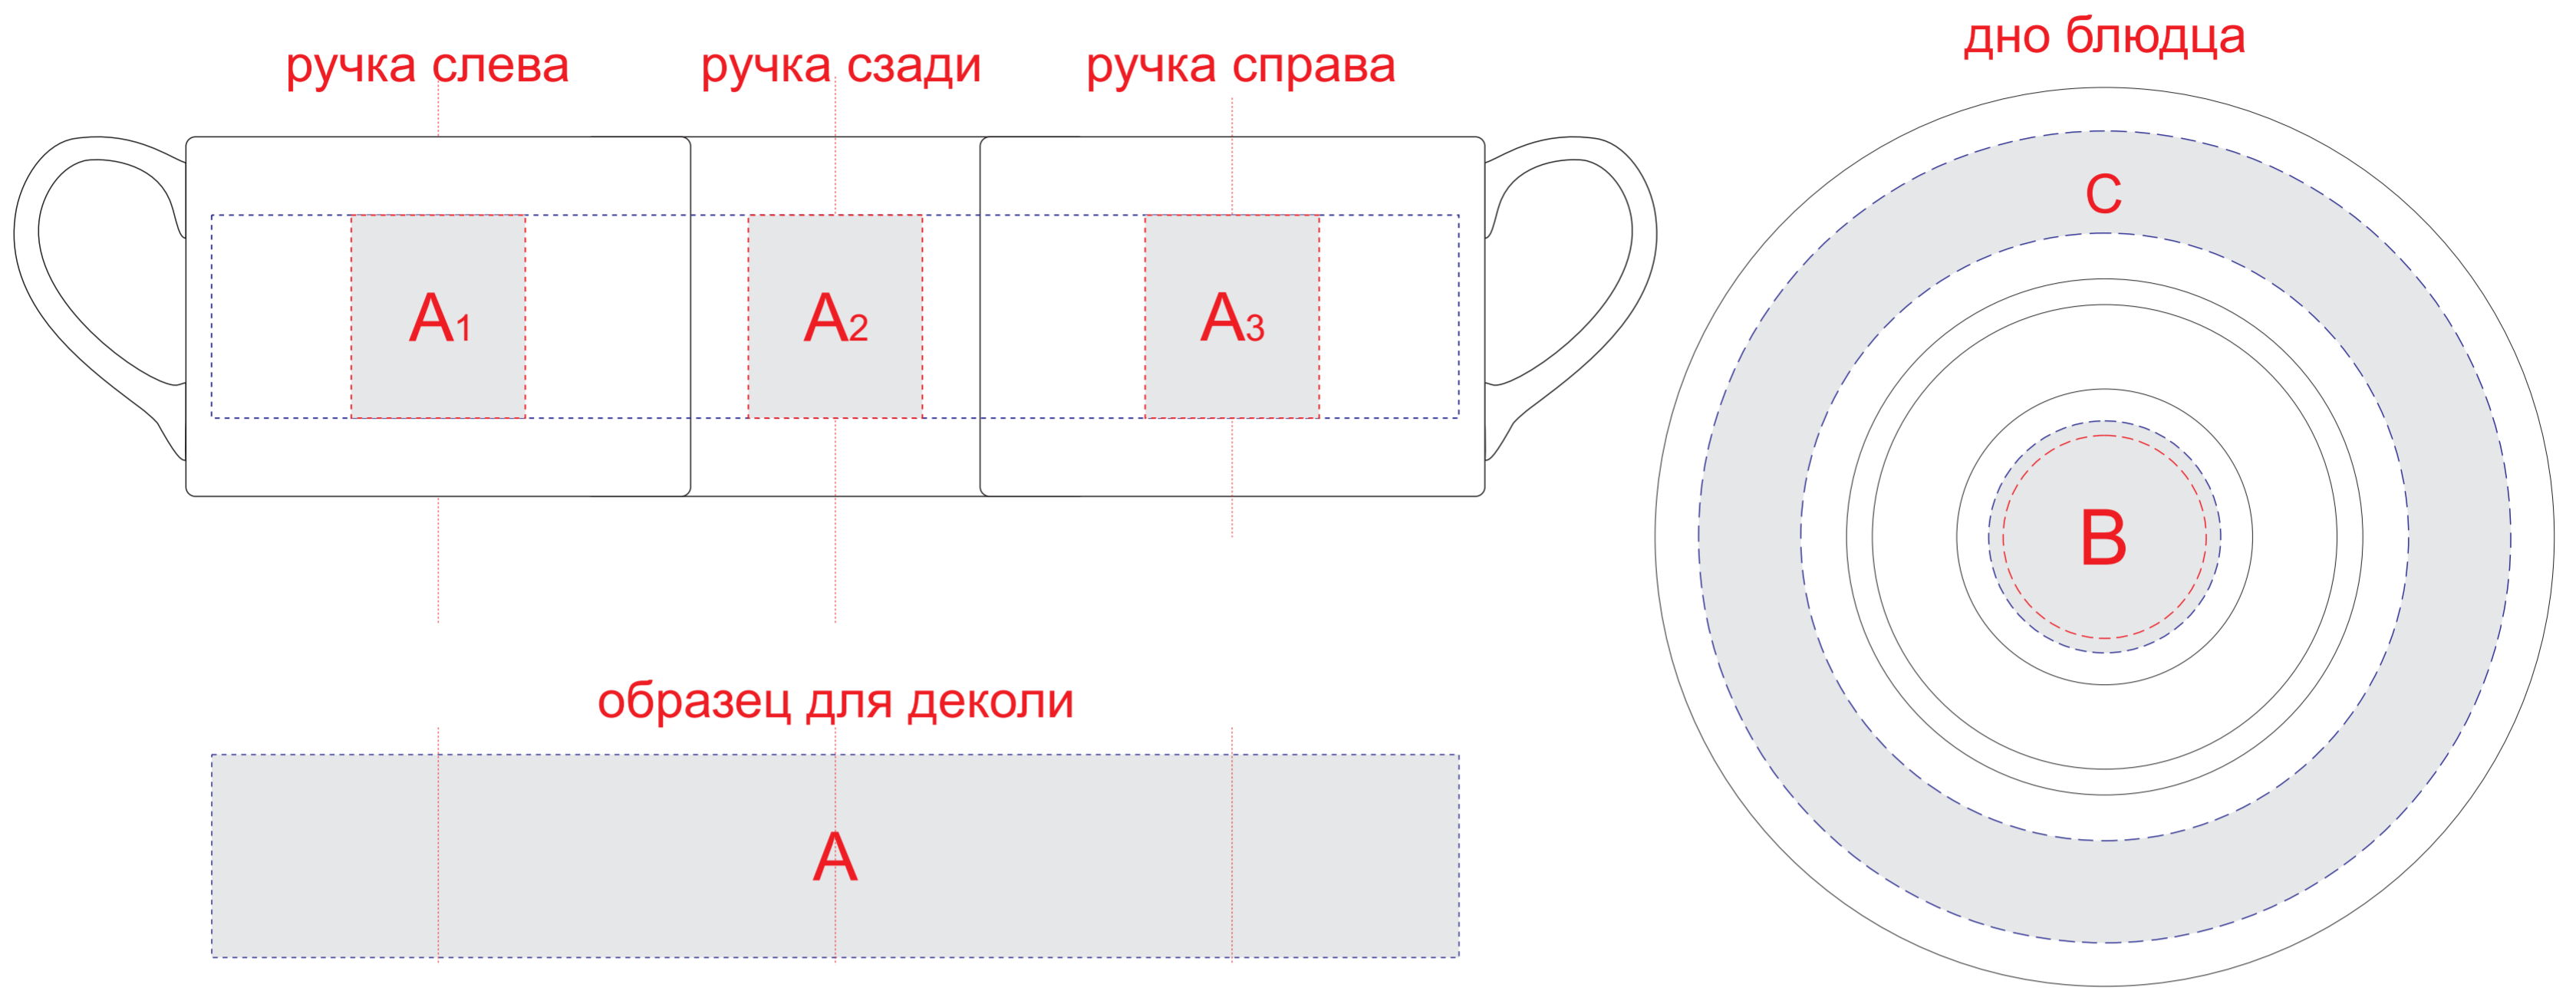

# Арт. 870186.1

<b>A</b>	Вид нанесения	Макс площадь (Ш*В)
	Тампопечать	30x35мм
	Деколь	215x35мм
<b>B</b>	Вид нанесения	Макс площадь (Ш*В)
	Тампопечать	35x35мм
	Деколь	40x40мм
<b>C</b>	Вид нанесения	Макс площадь (Ш*В)
	Деколь	140x140мм