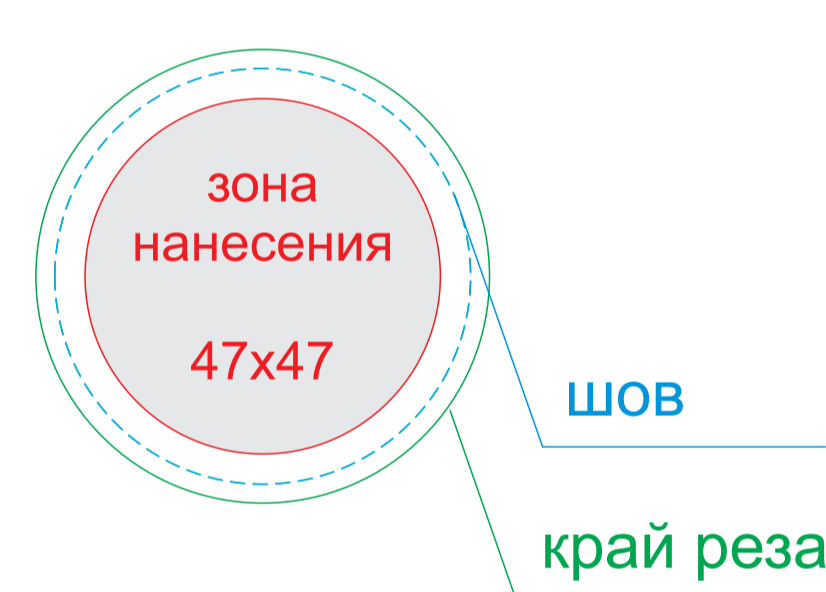

лицо

оборот

В

ОФОРМЛЕНИЕ ПАТЧА:

ПАТЧ КРУГЛЫЙ

ПАТЧ ПРЯМОУГОЛЬНЫЙ

	Вид нанесения	Макс площадь (Ш*В)
А	Трафаретная печать 1+0	110x130мм
	Термотрансфер	150x150мм
	Патч Круглый	47x47мм
	Патч Прямоугольный	57x37мм
	Вышивка	100x100мм

	Вид нанесения	Макс площадь (Ш*В)
В	Патч Круглый	47x47мм
	Патч Прямоугольный	57x37мм