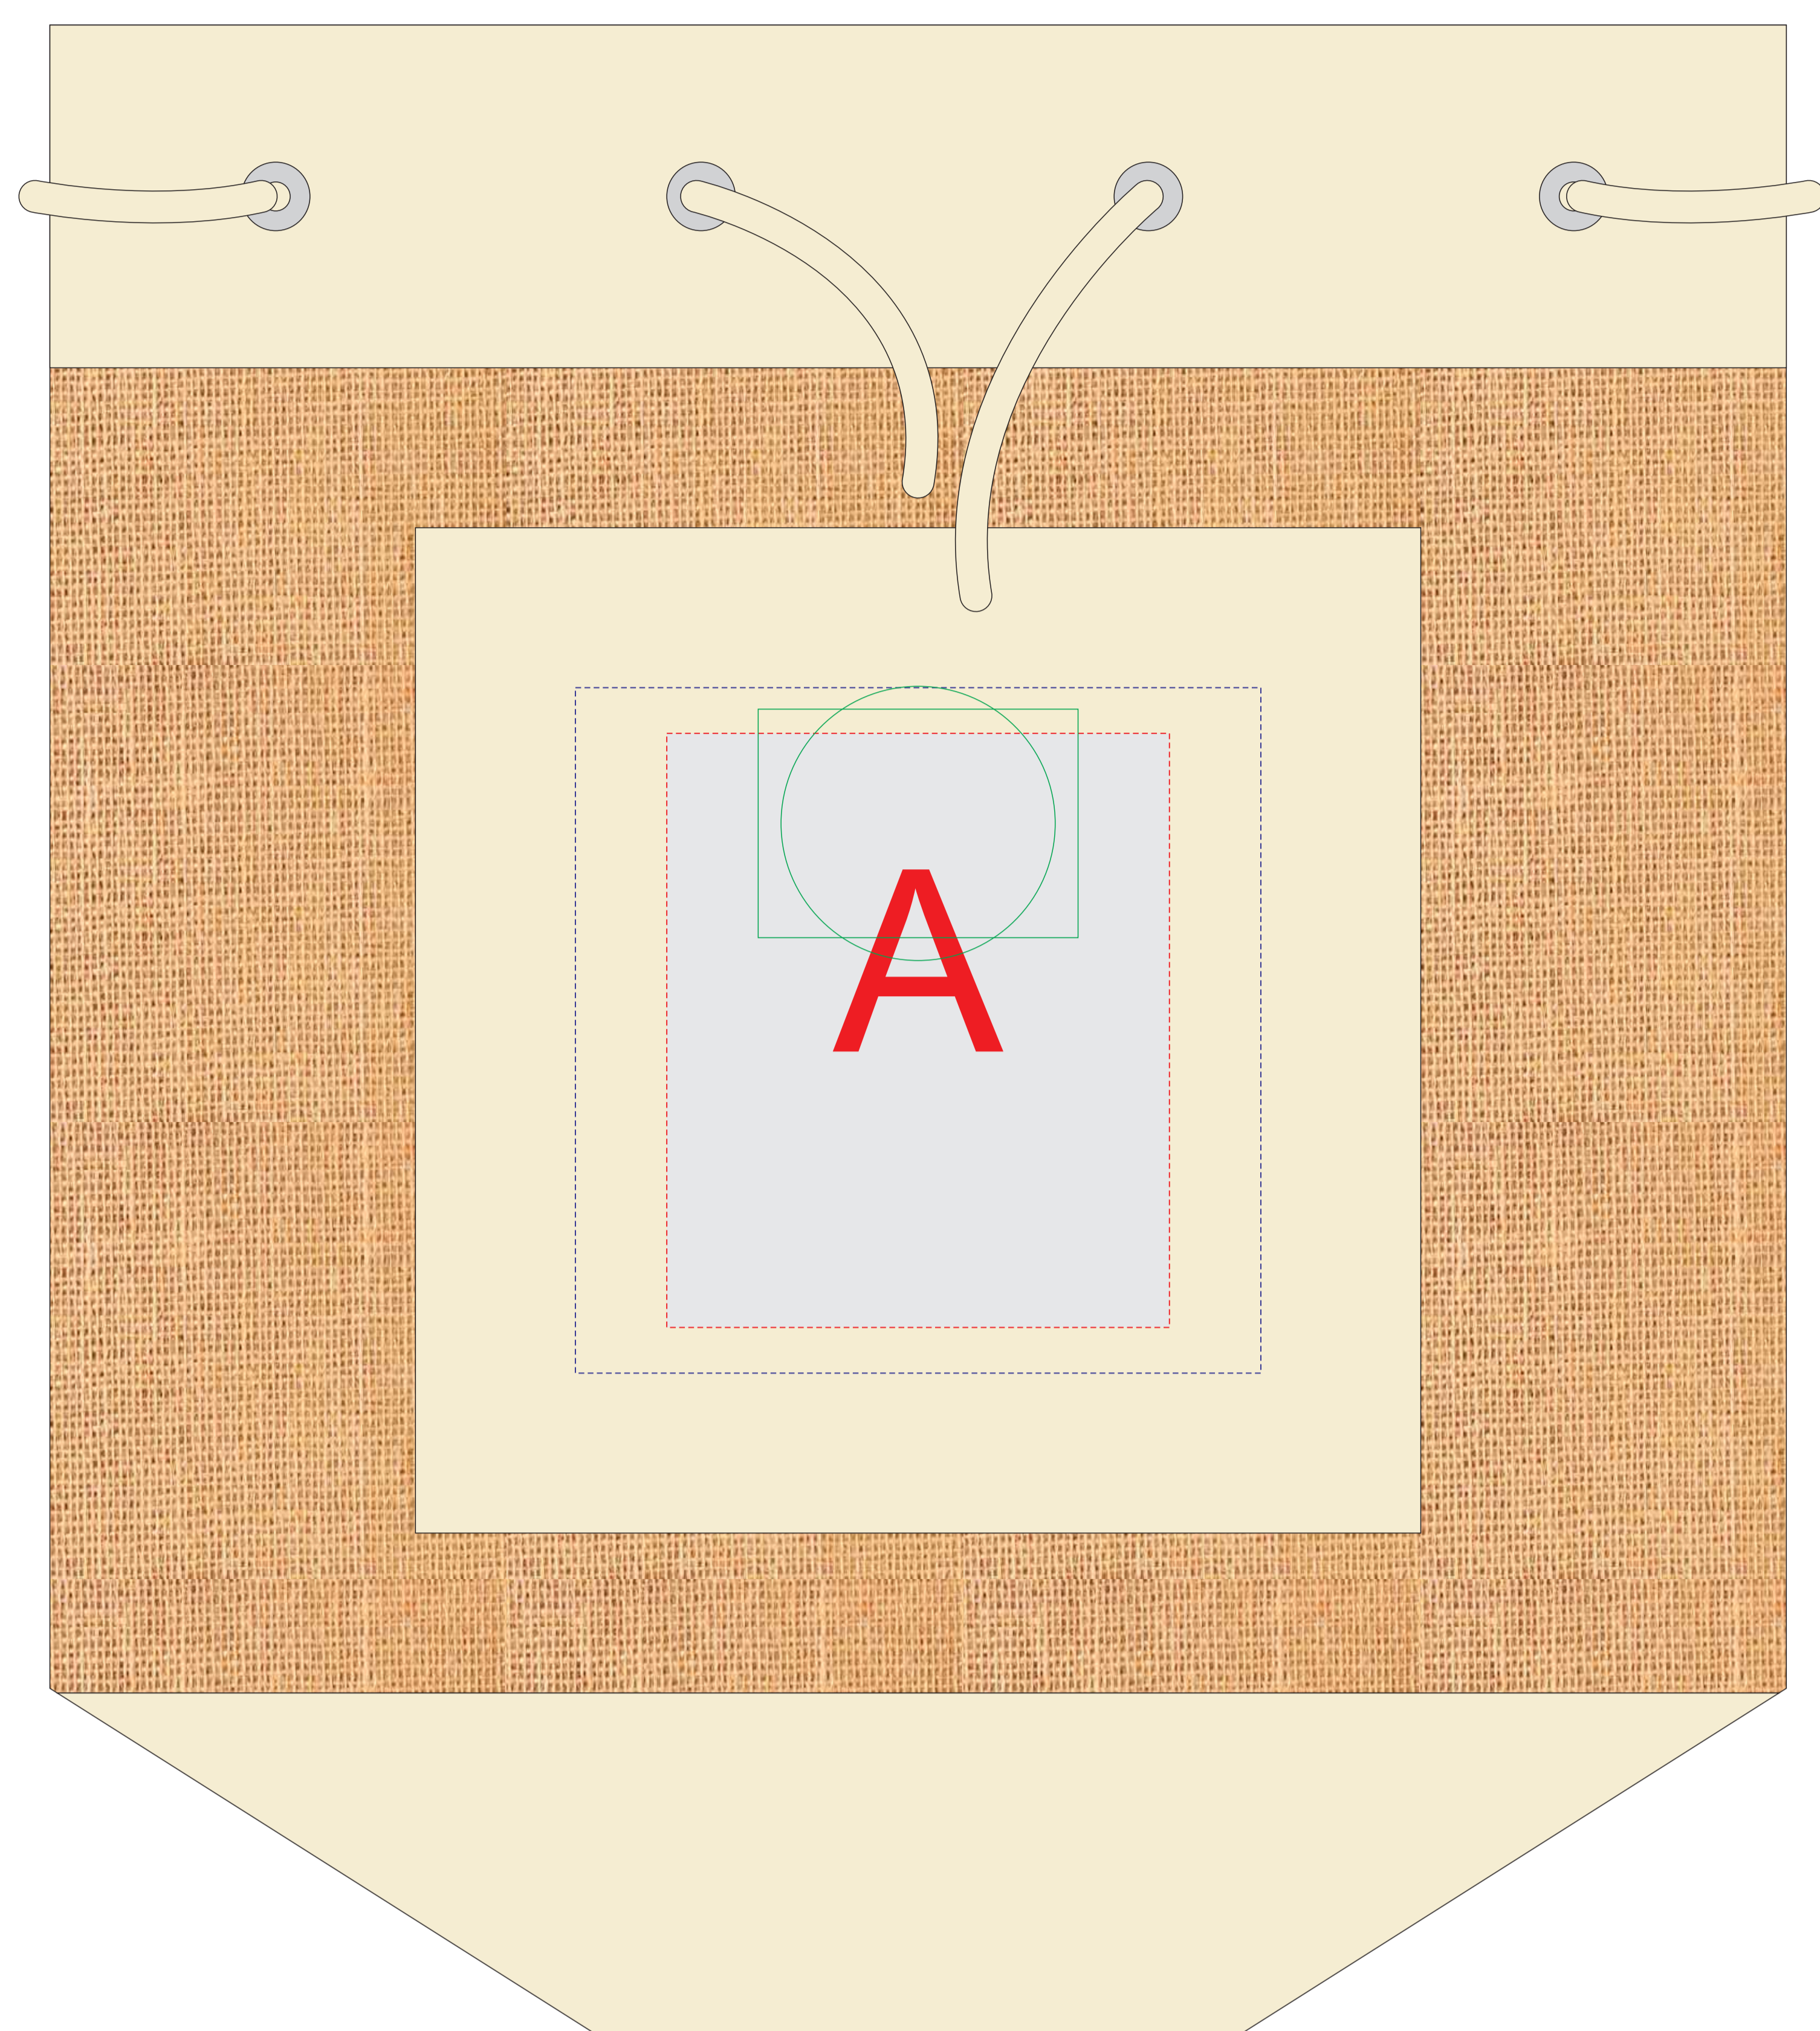

лицо

оборот

В

ОФОРМЛЕНИЕ ПАТЧА:

ПАТЧ КРУГЛЫЙ

ПАТЧ ПРЯМОУГОЛЬНЫЙ

	Вид нанесения	Макс площадь (Ш*В)
А	Трафаретная печать 1+0	110x130мм
	Термотрансфер	150x150мм
	Патч Круглый	47x47мм
	Патч Прямоугольный	57x37мм
	Вышивка	100x100мм

	Вид нанесения	Макс площадь (Ш*В)
В	Патч Круглый	47x47мм
	Патч Прямоугольный	57x37мм