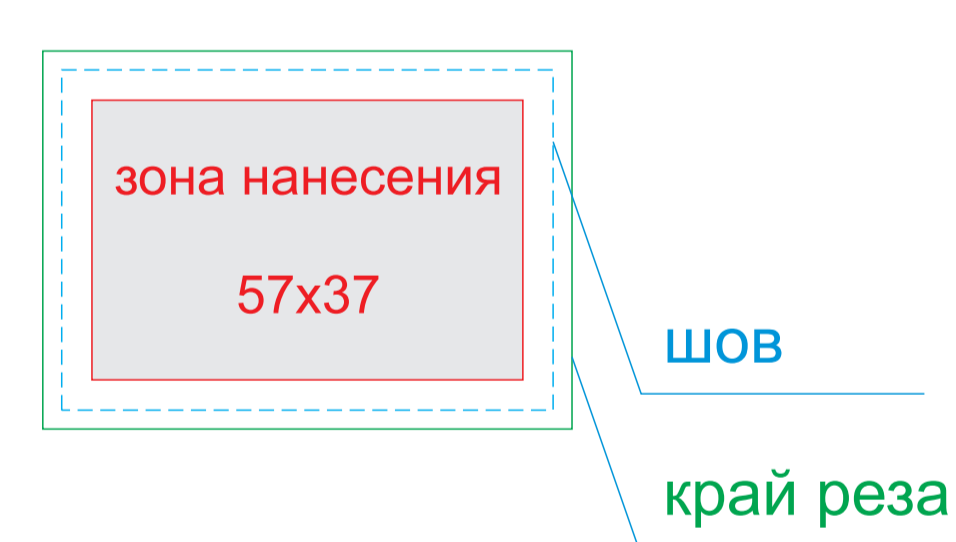

лицо

оборот

В

ОФОРМЛЕНИЕ ПАТЧА:

ПАТЧ КРУГЛЫЙ

ПАТЧ ПРЯМОУГОЛЬНЫЙ

	Вид нанесения	Макс площадь (Ш*В)
А	Трафаретная печать 1+0	110x130мм
	Термотрансфер	150x150мм
	Патч Круглый	47x47мм
	Патч Прямоугольный	57x37мм
	Вышивка	100x100мм

	Вид нанесения	Макс площадь (Ш*В)
В	Патч Круглый	47x47мм
	Патч Прямоугольный	57x37мм