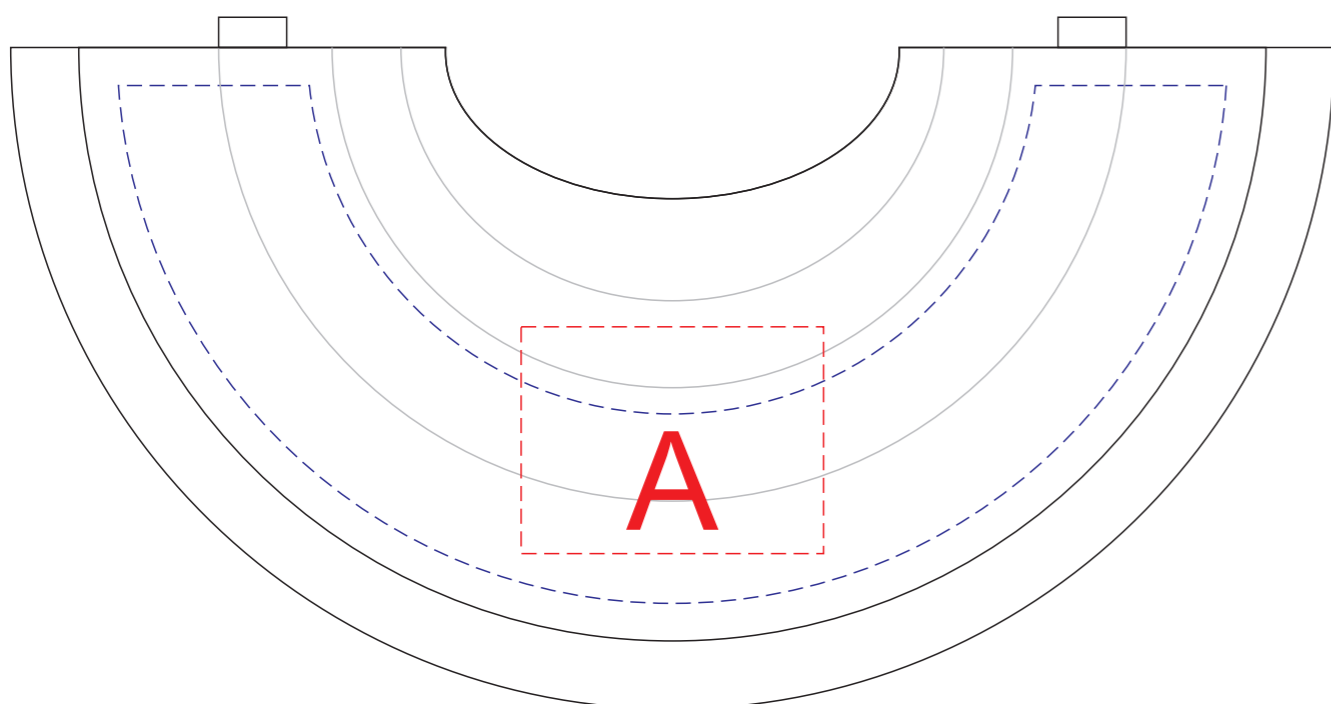

вид спереди

вид сзади

выдвижная крышка

Внимание! Из-за особенности дизайна поверхности крышки изображение при печати в зоне А будет искаженное

А	Вид нанесения	Макс площадь (Ш*В)
	Тампопечать	40x30мм
	Уф печать	146,5x68,5мм

В	Вид нанесения	Макс площадь (Ш*В)
	Цифровая печать на белой основе	100x20мм
	Уф печать	25x25мм