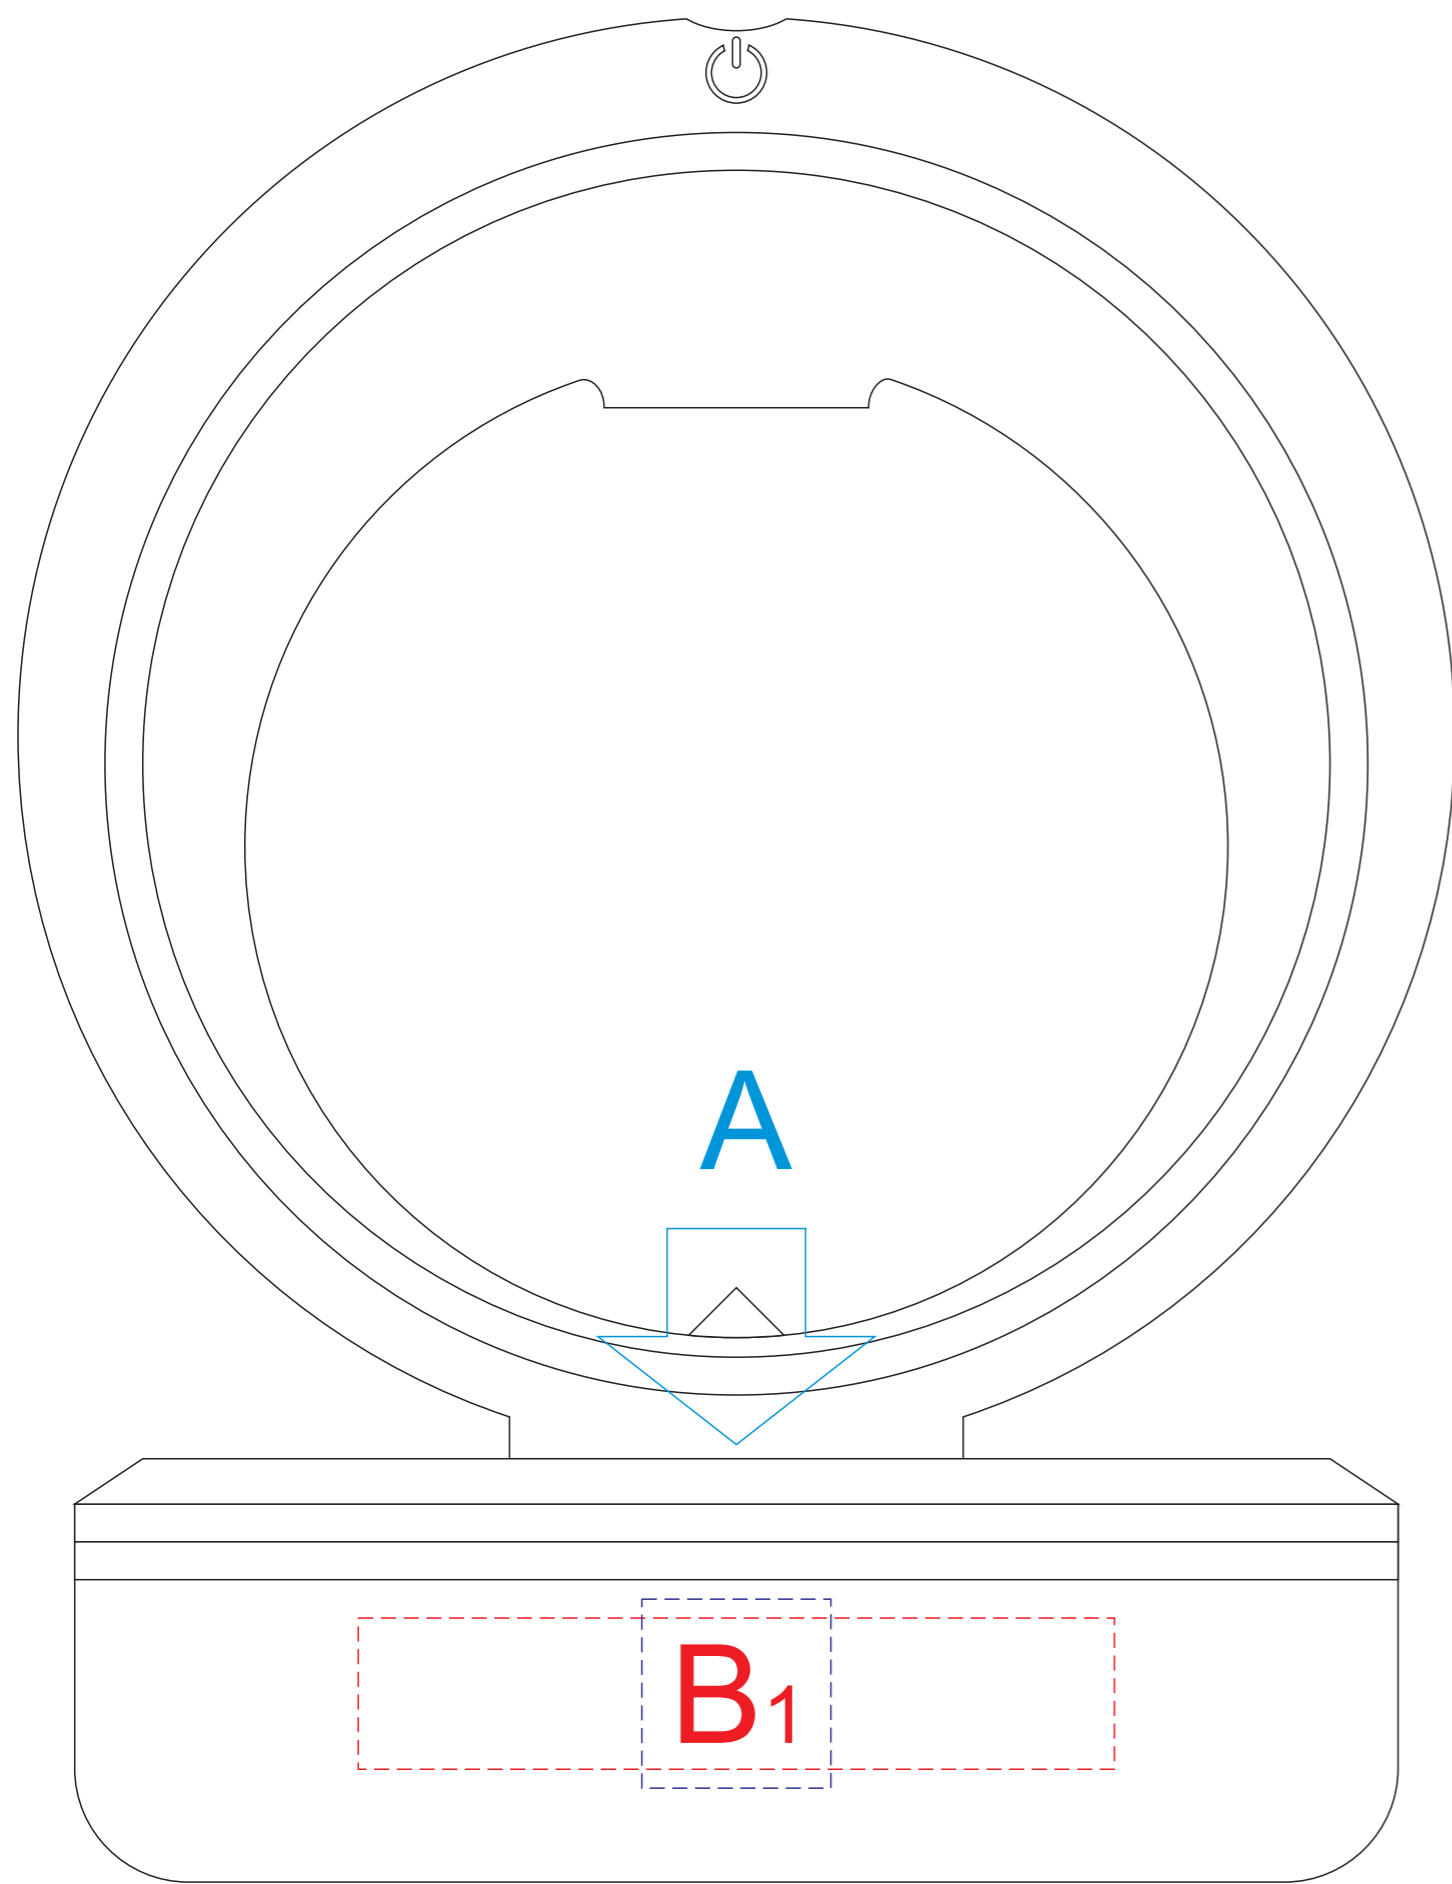

вид спереди

вид сзади

выдвижная крышка

Внимание! Из-за особенности дизайна поверхности крышки изображение при печати в зоне А будет искаженное

А	Вид нанесения	Макс площадь (Ш*В)
	Тампопечать	40x30мм
	Уф печать	146,5x68,5мм

В	Вид нанесения	Макс площадь (Ш*В)
	Цифровая печать на белой основе	100x20мм
	Уф печать	25x25мм