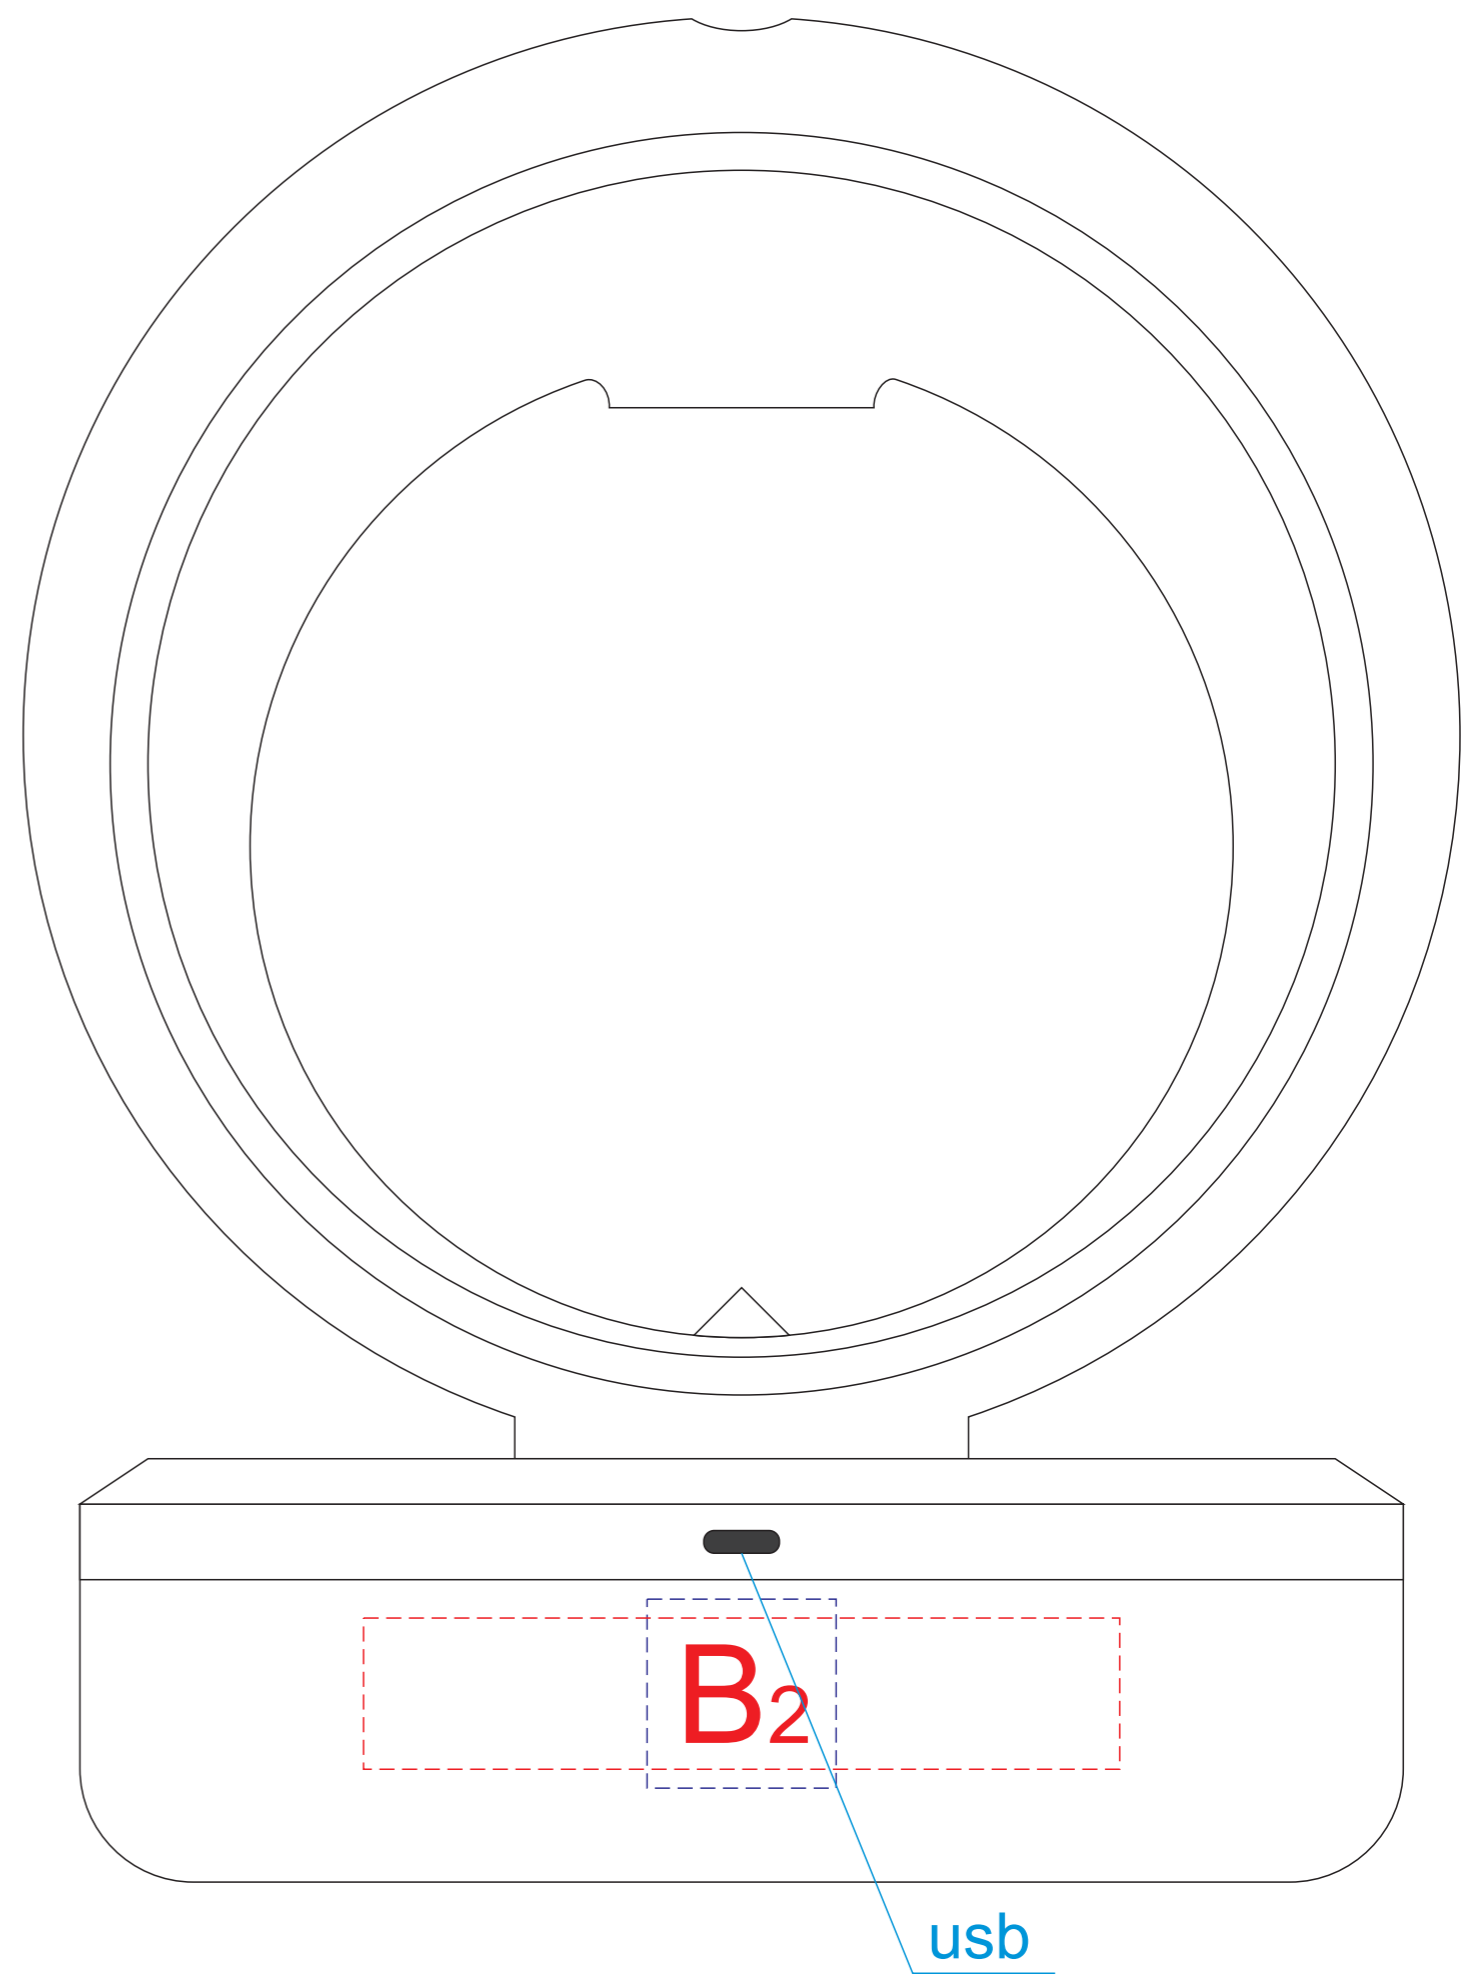

вид спереди

вид сзади

выдвижная крышка

Внимание! Из-за особенности дизайна поверхности крышки изображение при печати в зоне А будет искаженное

А	Вид нанесения	Макс площадь (Ш*В)
	Тампопечать	40x30мм
	Уф печать	146,5x68,5мм

В	Вид нанесения	Макс площадь (Ш*В)
	Цифровая печать на белой основе	100x20мм
	Уф печать	25x25мм