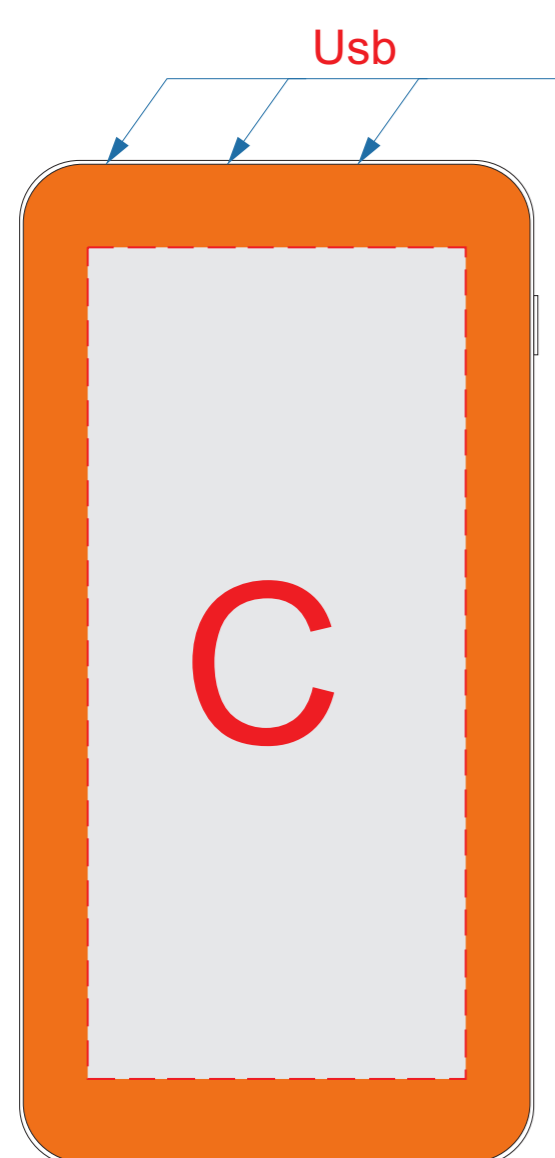

крышка коробки

лицо

оборот

Внимание! Тампопечать возможна в 1 цвет - черной, серебряной или золотой краской.  
Трафаретная печать возможна в 1 цвет - белой, черной или серебряной краской.

A	Вид нанесения	Макс площадь (Ш*В)
	Тампопечать 1+0	35x35мм
	Трафаретная печать 1+0	215x170мм
	Тиснение	60x60мм
	Цифровая печать на белой основе	280x230мм
	Шильд спектрум	150x150мм

B	Вид нанесения	Макс площадь (Ш*В)
	Тиснение	95x95мм
	Уф-печать	125x190мм
	Трафаретная печать 1+0	90x160мм

Лицо

Оборот

C	Вид нанесения	Макс площадь (Ш*В)
	Уф печать	50x110мм

E	Вид нанесения	Макс площадь (Ш*В)
	Тампопечать	35x6мм
	Уф-печать	35x6мм

D	Вид нанесения	Макс площадь (Ш*В)
	Уф печать	50x85мм

F	Вид нанесения	Макс площадь (Ш*В)
	Уф-печать	85x7мм

J	Вид нанесения	Макс площадь (Ш*В)
	Уф-печать	115x7мм