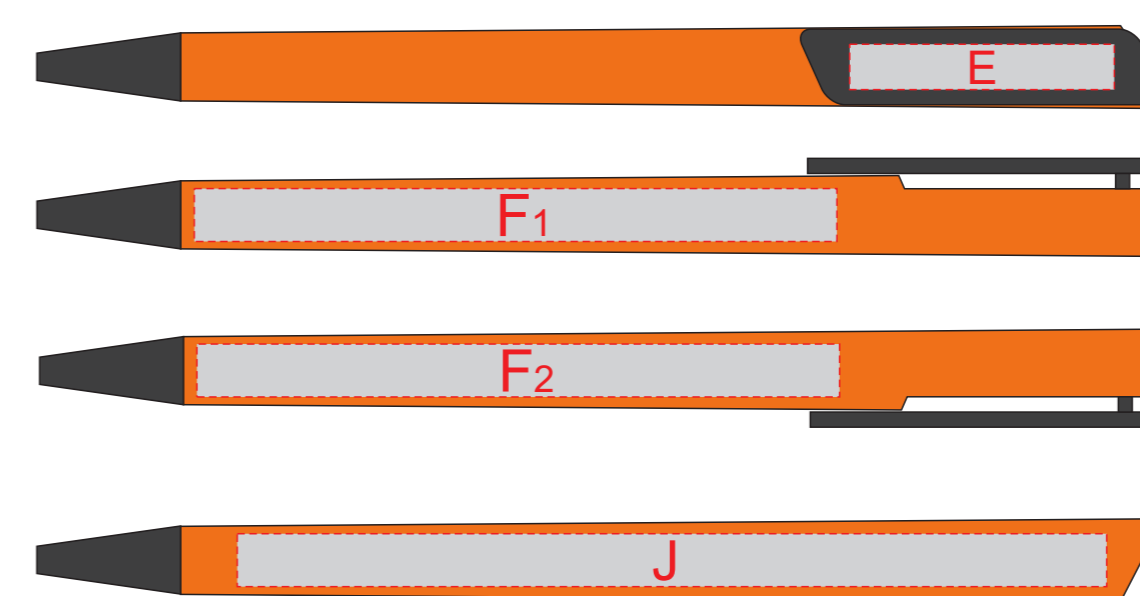

крышка коробки

лицо

оборот

Внимание! Тампопечать возможна в 1 цвет - черной, серебряной или золотой краской.  
Трафаретная печать возможна в 1 цвет - белой, черной или серебряной краской.

A	Вид нанесения	Макс площадь (Ш*В)
	Тампопечать 1+0	35x35мм
	Трафаретная печать 1+0	215x170мм
	Тиснение	60x60мм
	Цифровая печать на белой основе	280x230мм
	Шильд спектрум	150x150мм

B	Вид нанесения	Макс площадь (Ш*В)
	Тиснение	95x95мм
	Уф-печать	125x190мм
	Трафаретная печать 1+0	90x160мм

Лицо

Оборот

C	Вид нанесения	Макс площадь (Ш*В)
	Уф печать	50x110мм

E	Вид нанесения	Макс площадь (Ш*В)
	Тампопечать	35x6мм
	Уф-печать	35x6мм

D	Вид нанесения	Макс площадь (Ш*В)
	Уф печать	50x85мм

F	Вид нанесения	Макс площадь (Ш*В)
	Уф-печать	85x7мм

J	Вид нанесения	Макс площадь (Ш*В)
	Уф-печать	115x7мм