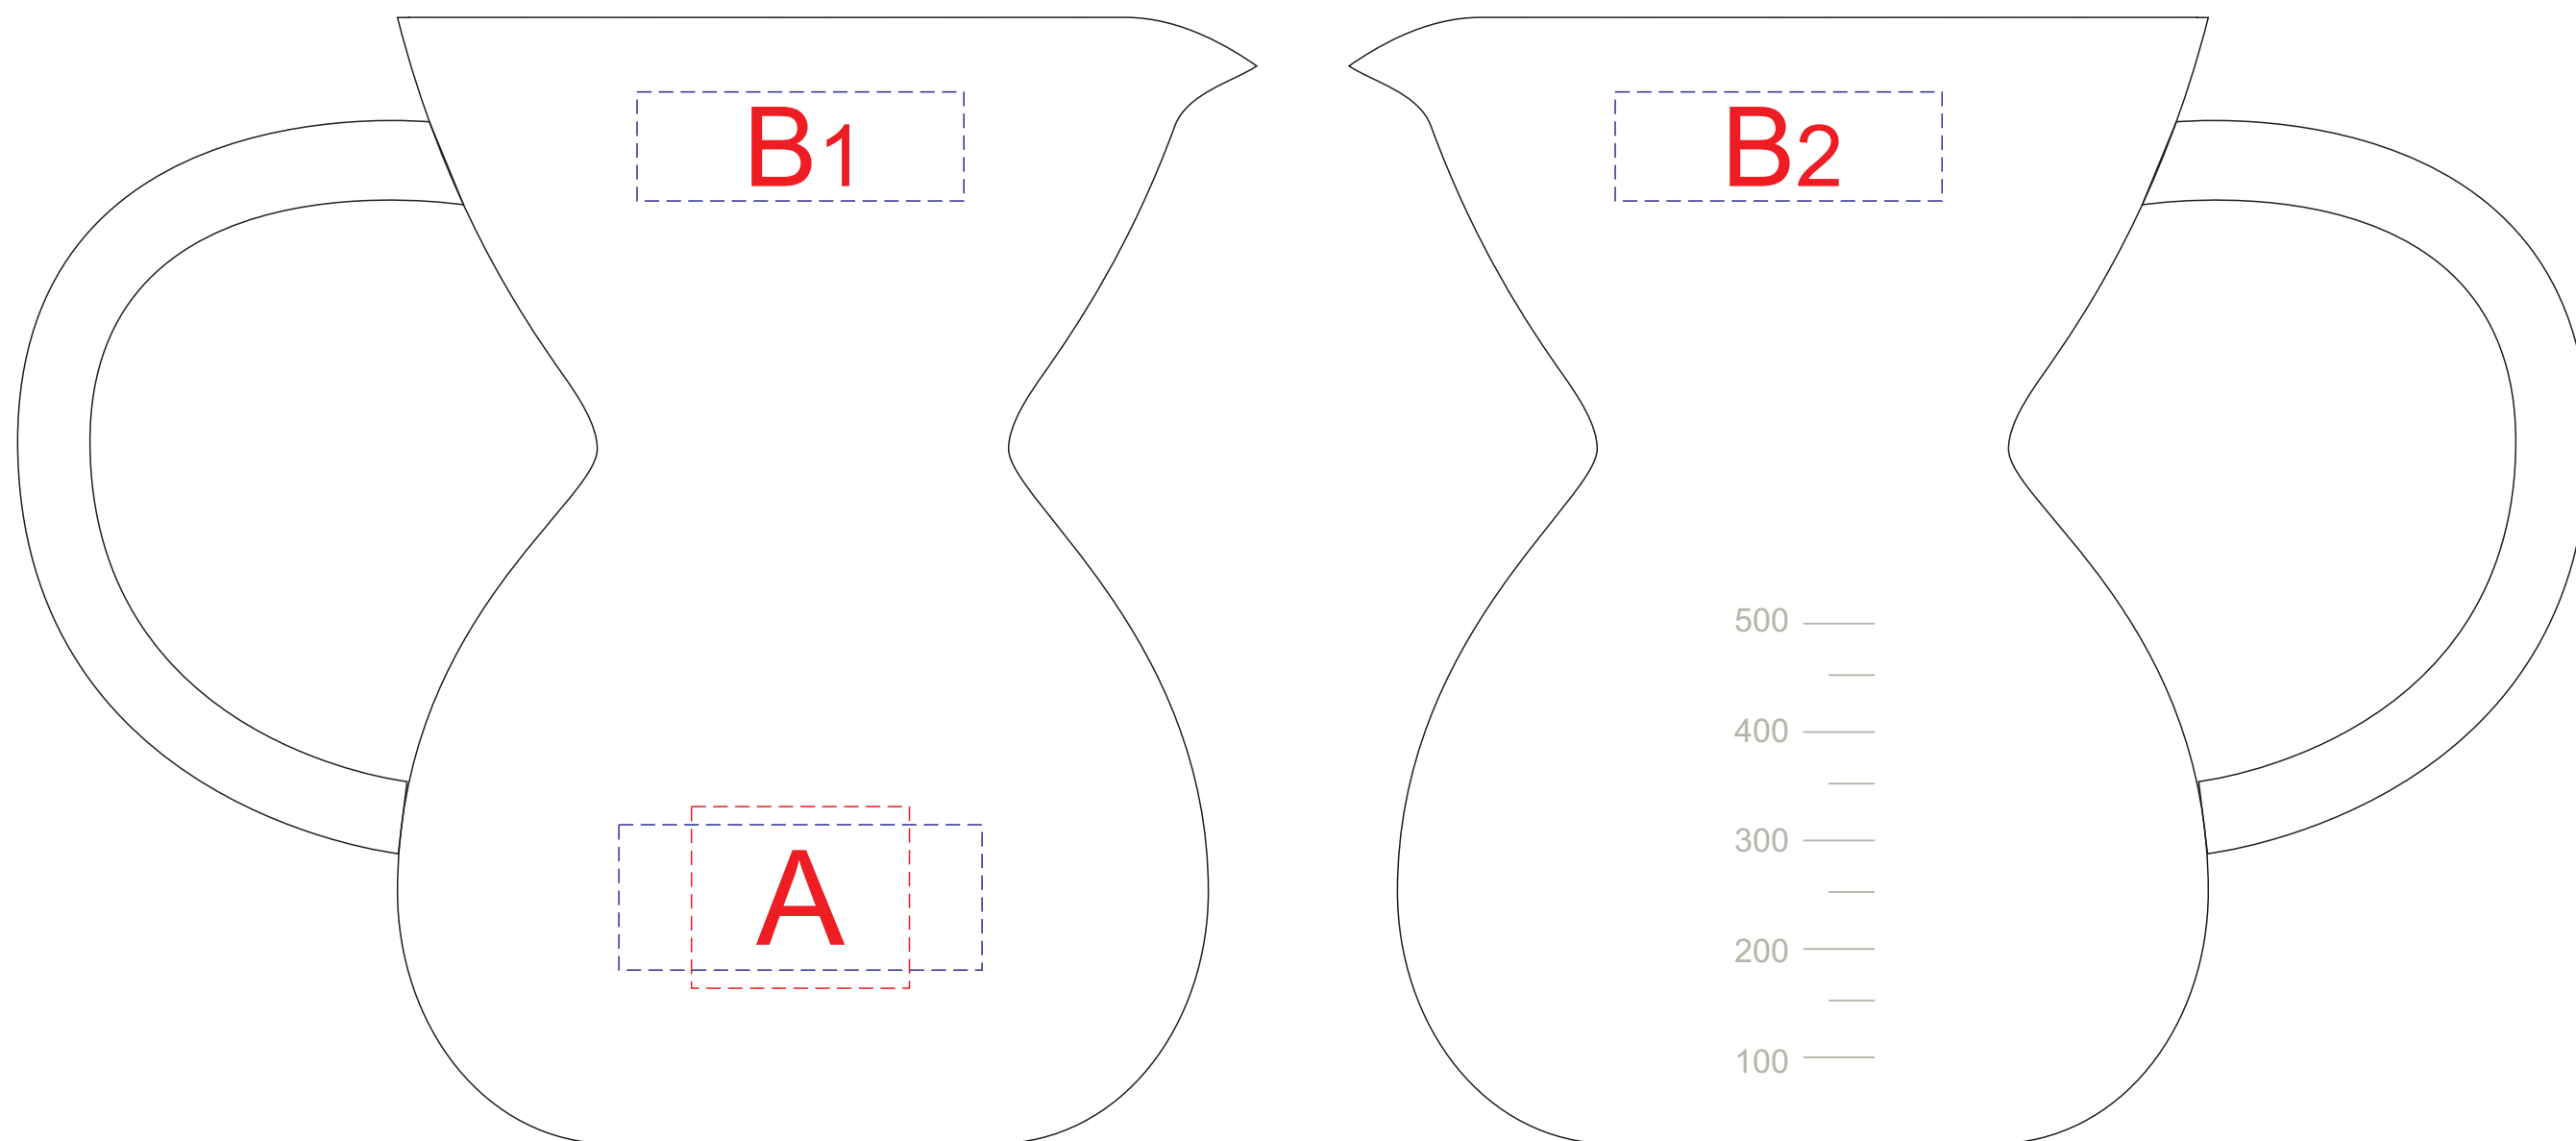

Арт. 875641

ручка слева

ручка справа

A	Вид нанесения	Макс площадь (Ш*В)
	Тампопечать	30x25мм
	Деколь холодная	50x20мм
B	Вид нанесения	Макс площадь (Ш*В)
	Деколь холодная	45x15мм