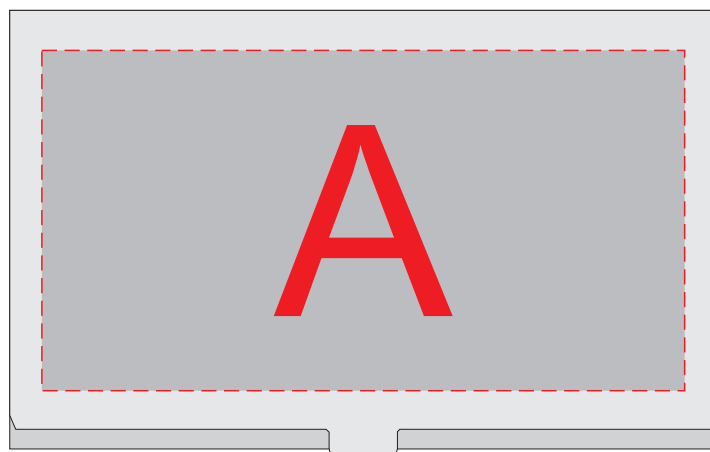

Арт. 5-10220100

	<b>Вид нанесения</b>	<b>Макс площадь (Ш*В)</b>
	Тампопечать	40x40мм
	Гравировка	85x45мм