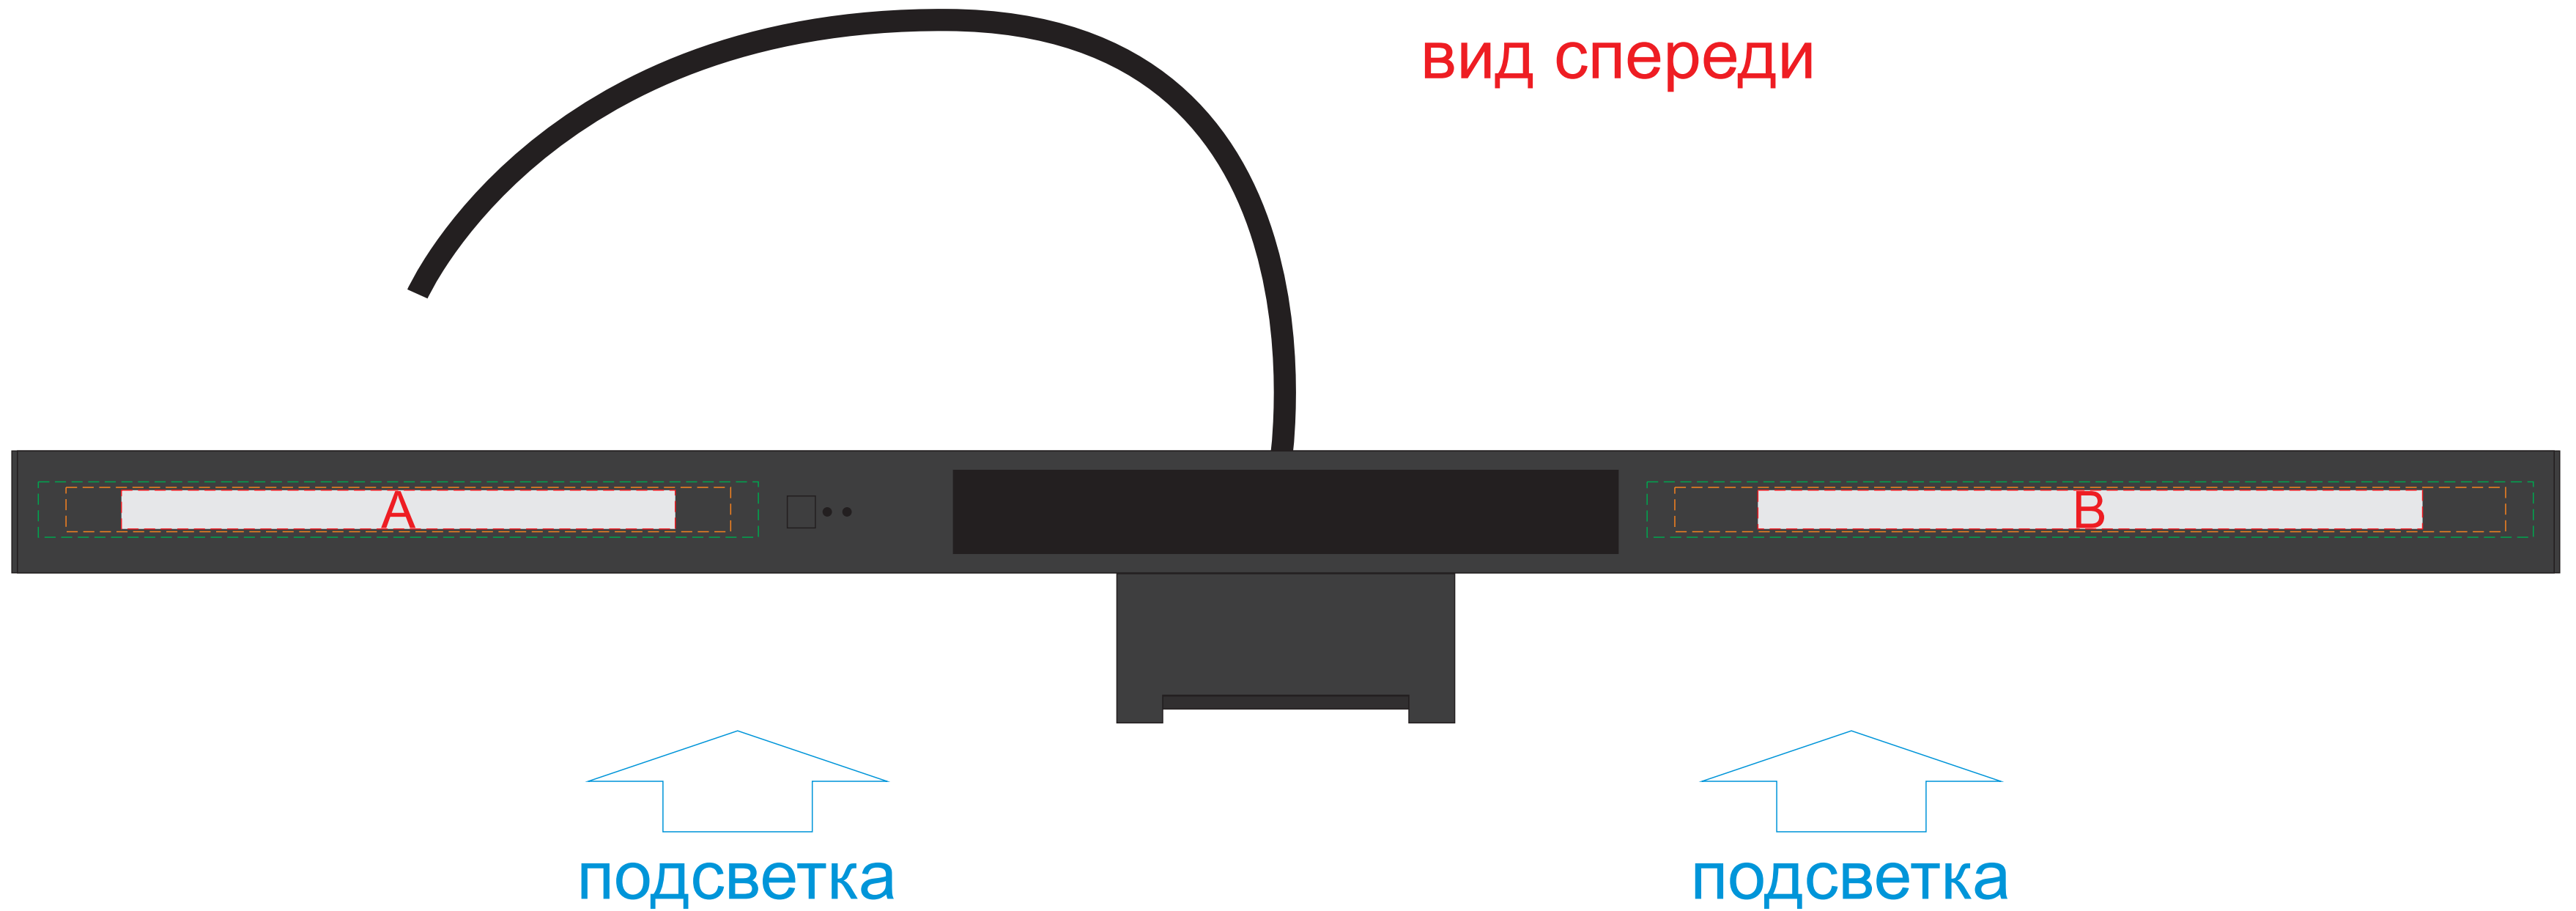

Арт. 186170

гравировка белая матовая

вид спереди

А	Вид нанесения	Макс площадь (Ш*В)
	Тампопечать	45x7мм
	Цифровая печать	130x10мм
	Смола	90x10мм
	Гравировка	100x8мм

В	Вид нанесения	Макс площадь (Ш*В)
	Тампопечать	45x7мм
	Цифровая печать	160x10мм
	Смола	90x10мм
	Гравировка	100x8мм