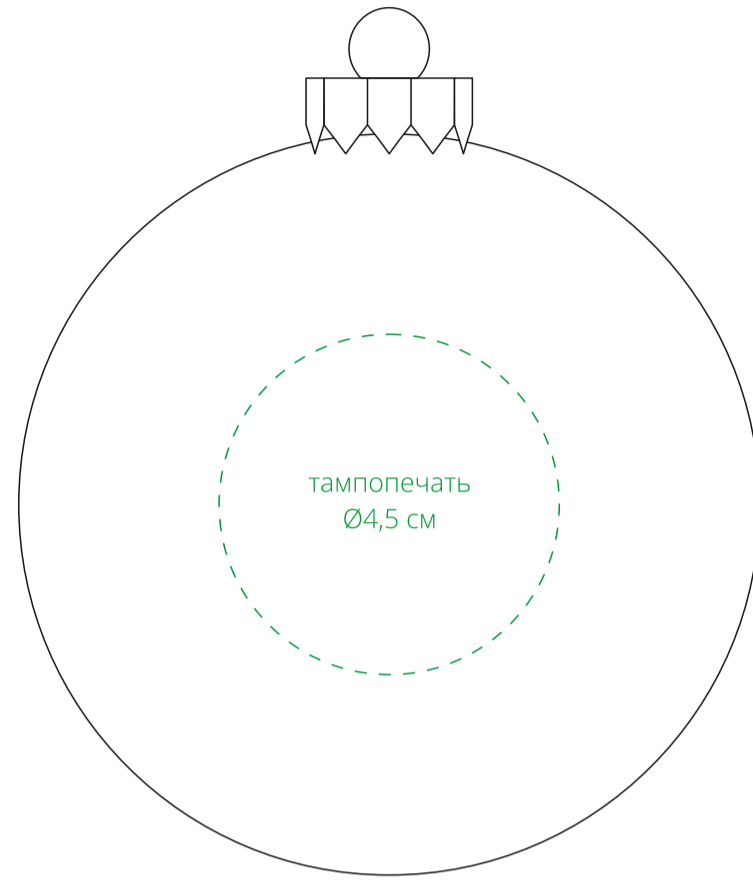

Арт. 21040
Елочный шар Finery Shine, 10 см
M1:1

ёлочный шар
(сбоку)

ёлочный шар
(снизу)

коробка