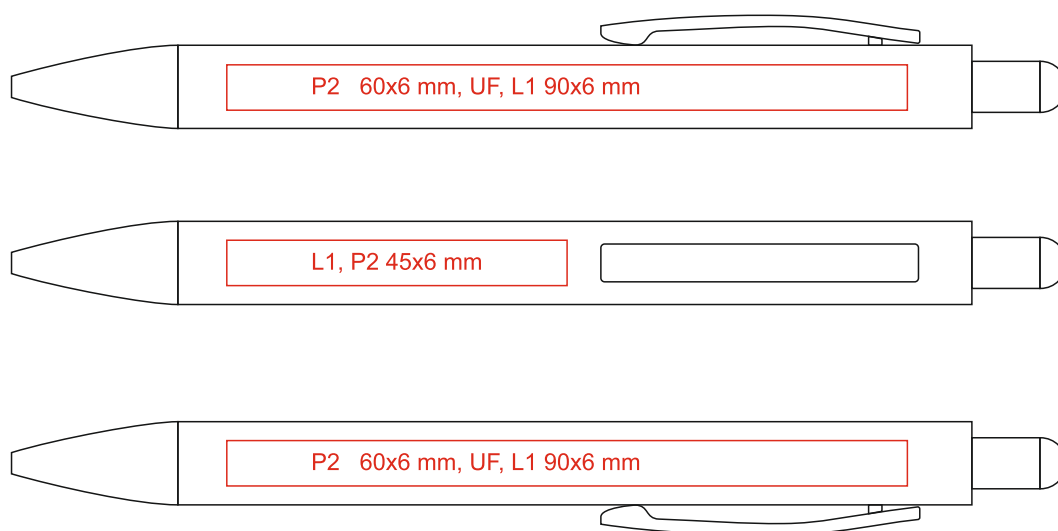

7463

В тираже цвет гравировки может отличаться из-за натуральной фактуры бамбука