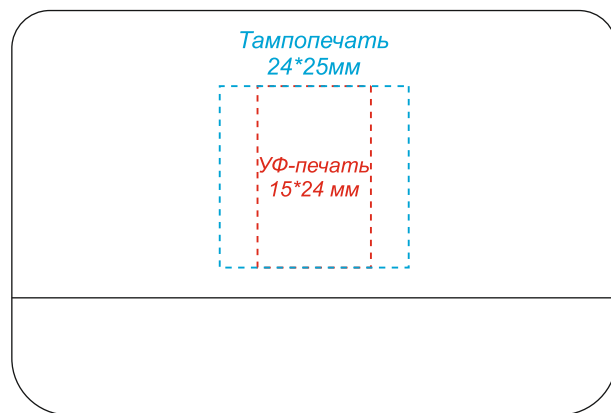

Арт. 11029
Беспроводная колонка Donny

вид сзади

вид слева

вид спереди

вид справа