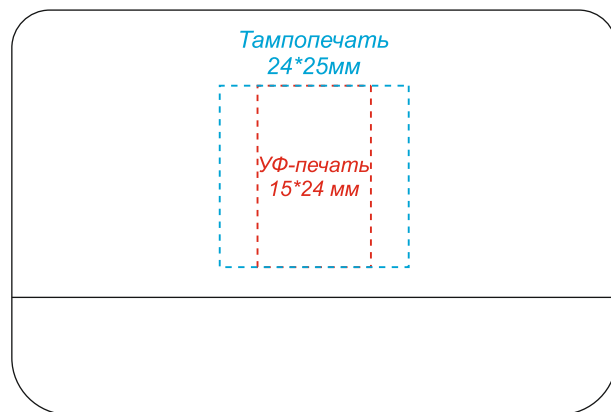

Арт. 11029
Беспроводная колонка Donny

вид сзади

вид слева

вид спереди

вид справа