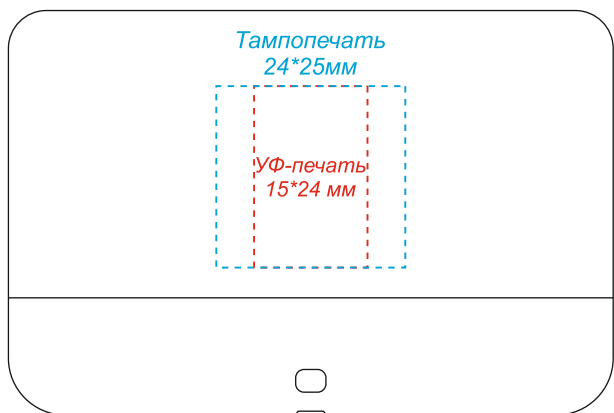

Арт. 11029
Беспроводная колонка Donny

вид сзади

вид слева

вид спереди

вид справа