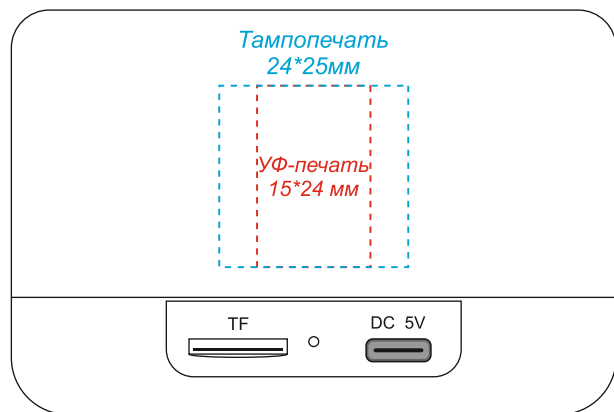

Арт. 11029
Беспроводная колонка Donny

вид сзади

вид слева

вид спереди

вид справа