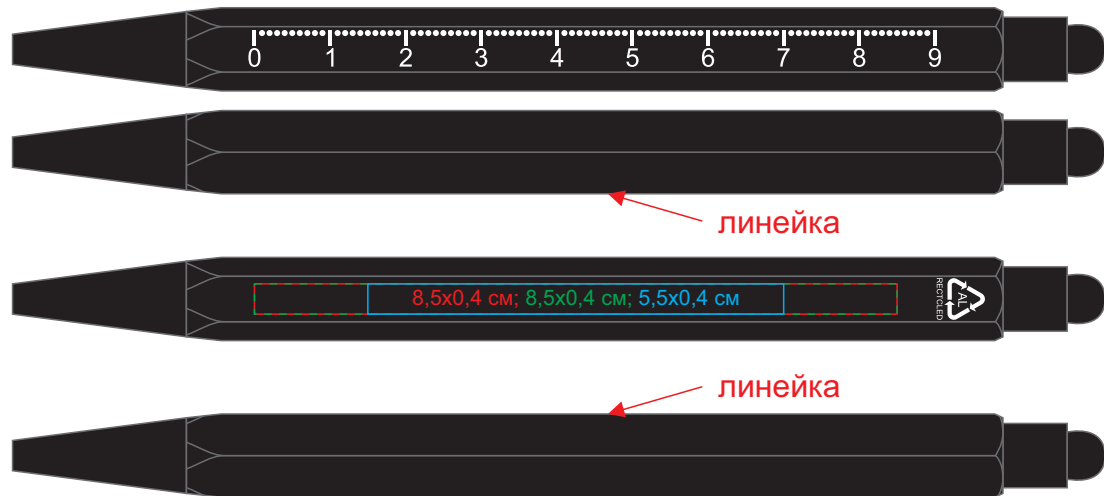

Ручка шариковая MASTER со стилусом и линейкой, цвет чернил синий

арт. 40398

Метод нанесения: гравировка, уф-печать, тампопечать

линейка

линейка

6 граней (нанесение на 5)