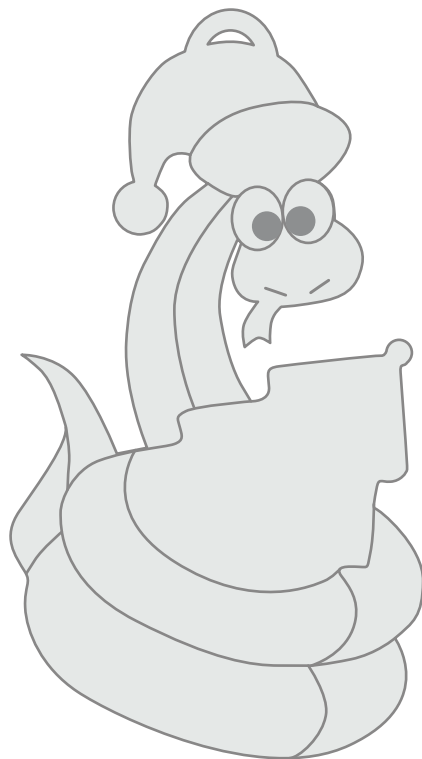

М 1:1

Артикул 786.06

Ёлочная игрушка Змея

Нанесение:

УФ-печать

лазерная гравировка

Лицо

Оборот