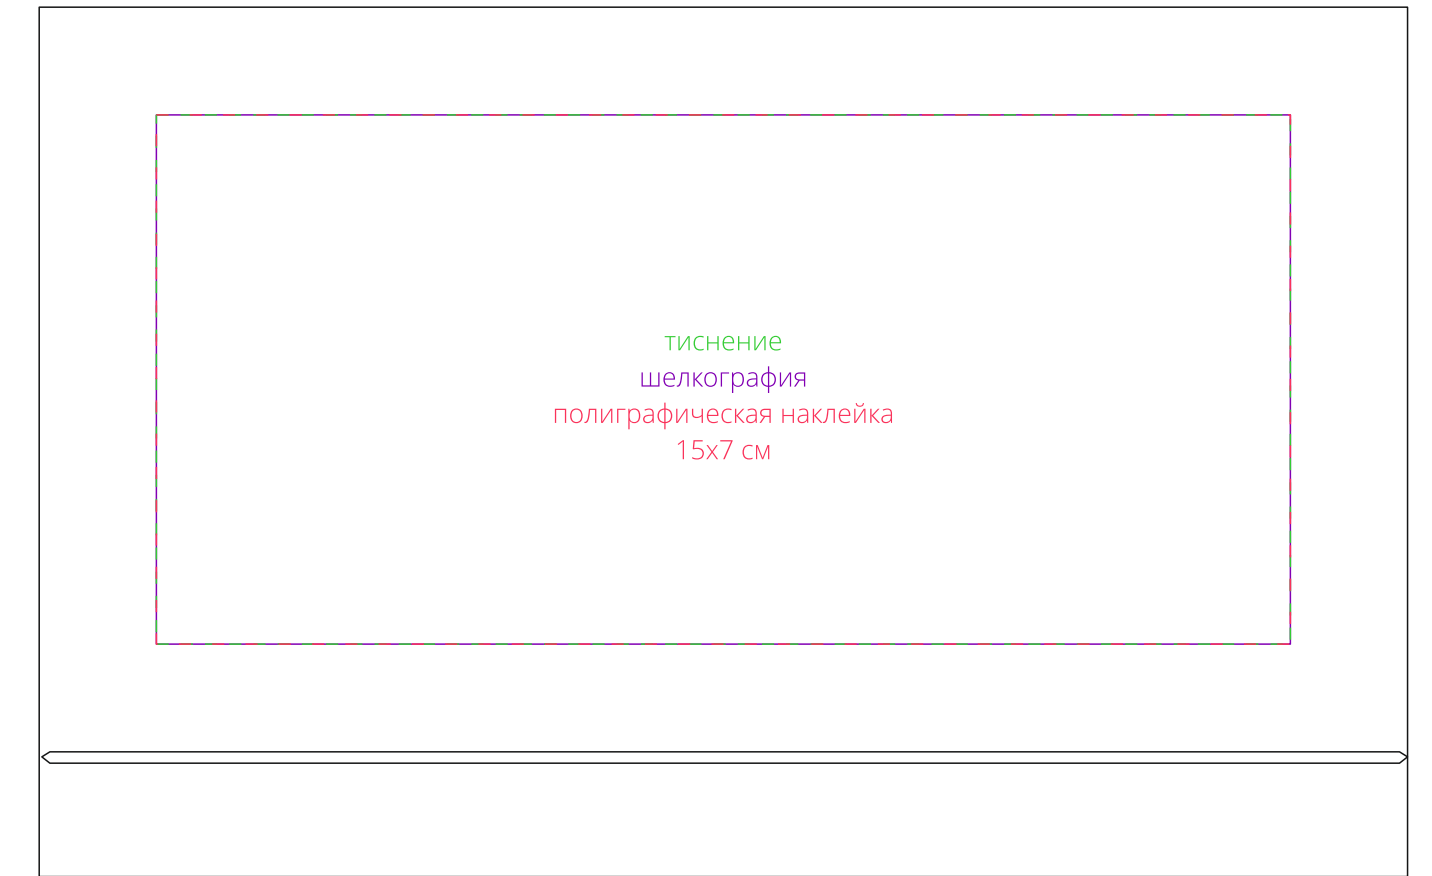

Арт. 19208  
Коробка Setti  
M1:1

*ложемент*

*шубер*

*сторона a*

*сторона b*

**Внимание!**

**Для тиснения фольгой печать плашки более 1 кв. см возможна только после согласования с производством.**

**Внимание!**

**Для шелкографии по цветным и темным поверхностям можно использовать белый, черный, золотистый, серебристый цвет во избежание проявления оттенка основы.**