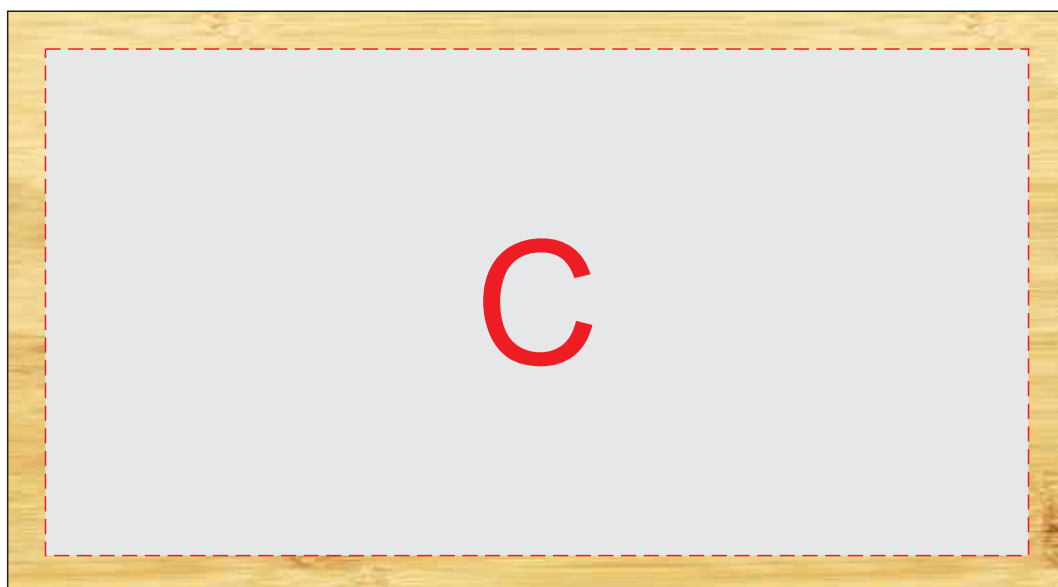

вид спереди

вид сзади

вид снизу

Внимание! Из-за особенностей структуры деревянной поверхности гравировка может быть неоднородной.  
Рекомендуем контурную гравировку.

|          |                      |                           |
|----------|----------------------|---------------------------|
| <b>A</b> | <b>Вид нанесения</b> | <b>Макс площадь (Ш*В)</b> |
|          | Гравировка           | 30x13мм                   |

|          |                      |                           |
|----------|----------------------|---------------------------|
| <b>B</b> | <b>Вид нанесения</b> | <b>Макс площадь (Ш*В)</b> |
|          | Гравировка           | 130x13мм                  |

|          |                      |                           |
|----------|----------------------|---------------------------|
| <b>C</b> | <b>Вид нанесения</b> | <b>Макс площадь (Ш*В)</b> |
|          | Гравировка           | 130x67мм                  |