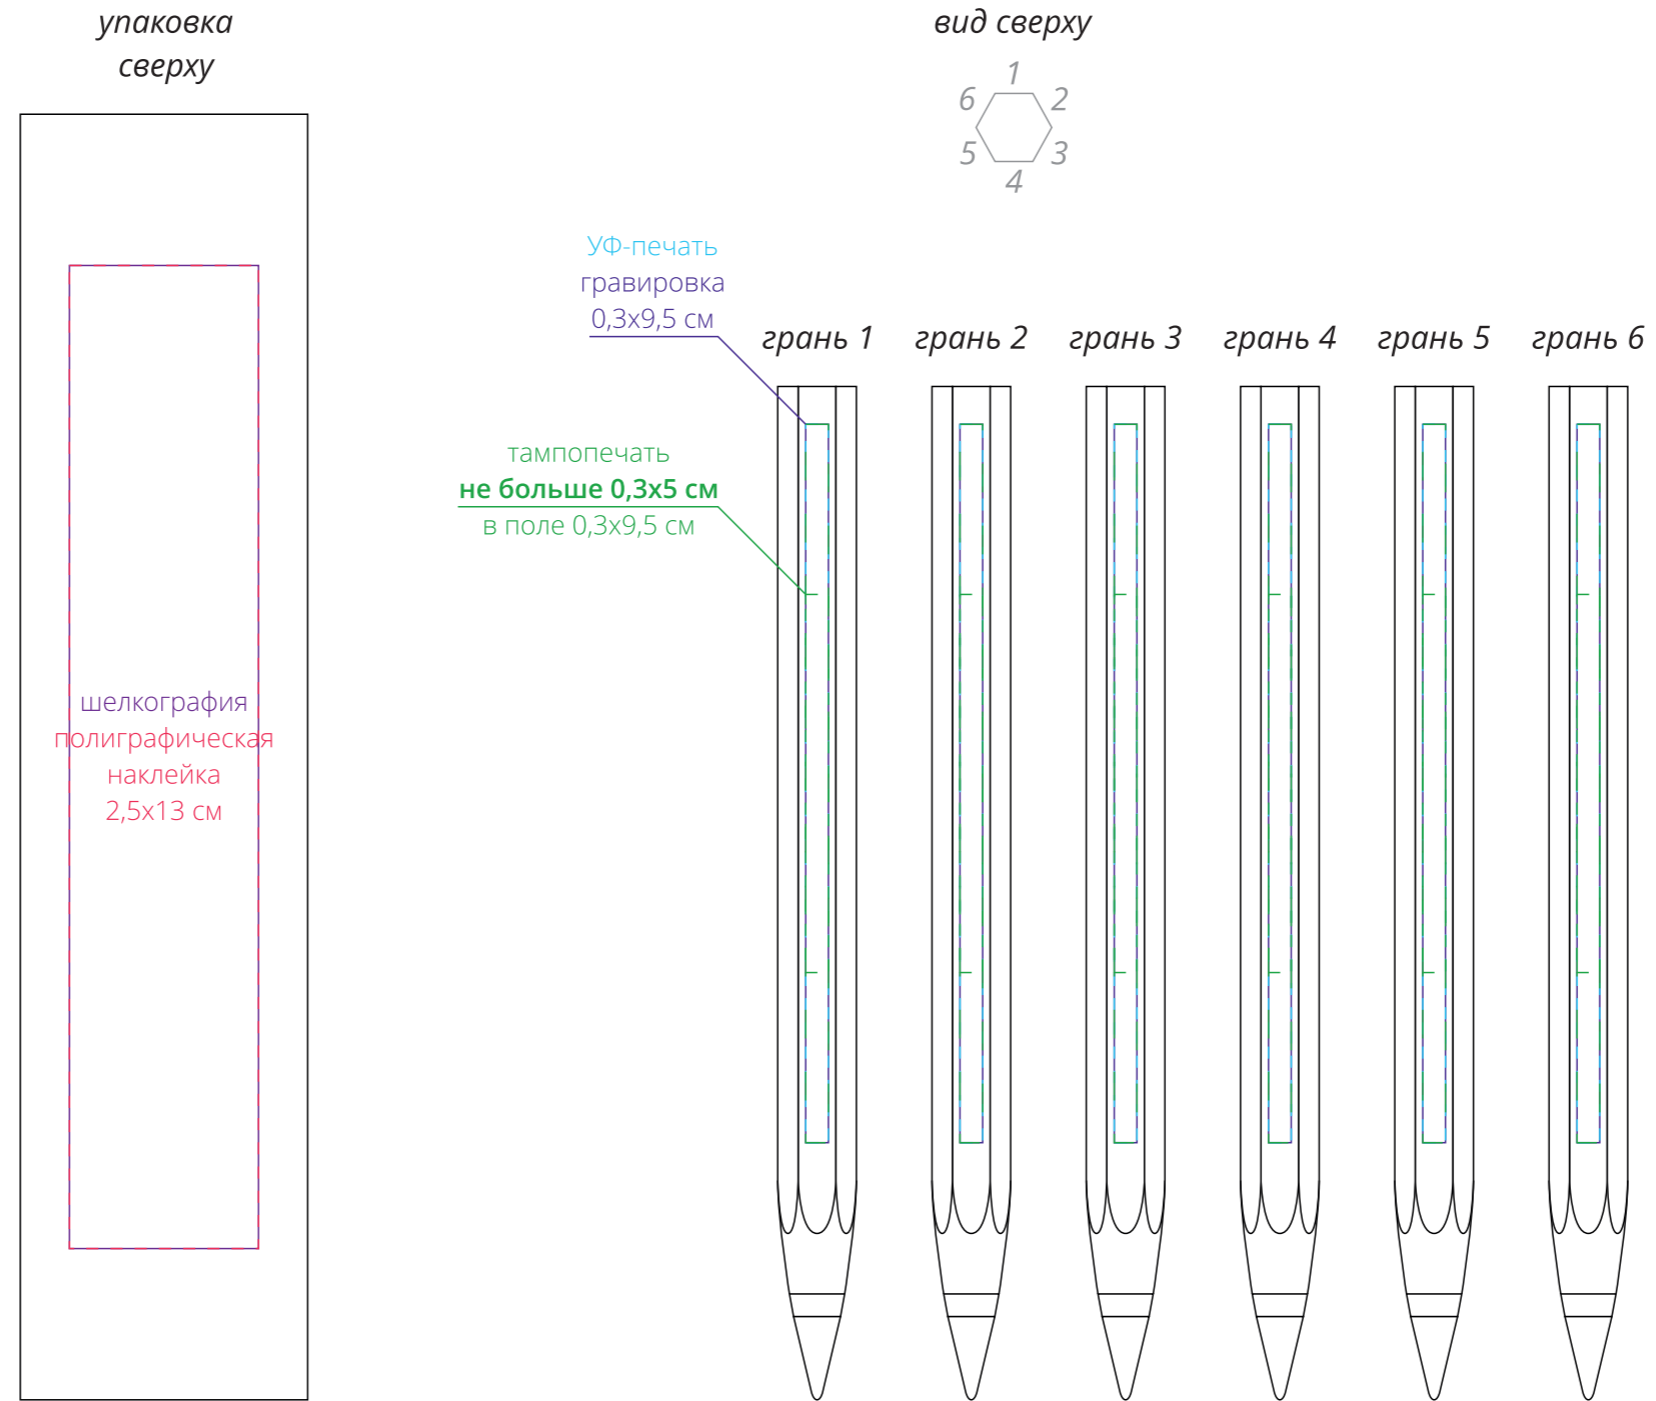

Арт. 16711

Вечный карандаш Infinity, деревянный, в подарочной упаковке

M1:1

**Внимание!**

**Для шелкографии по цветным и темным поверхностям можно использовать белый, черный, золотистый, серебристый цвет во избежание проявления оттенка основы.**

**Для гравировки по дереву**

**- цвет нанесения на дереве обусловлен текстурой природного материала и может быть неоднородным!**