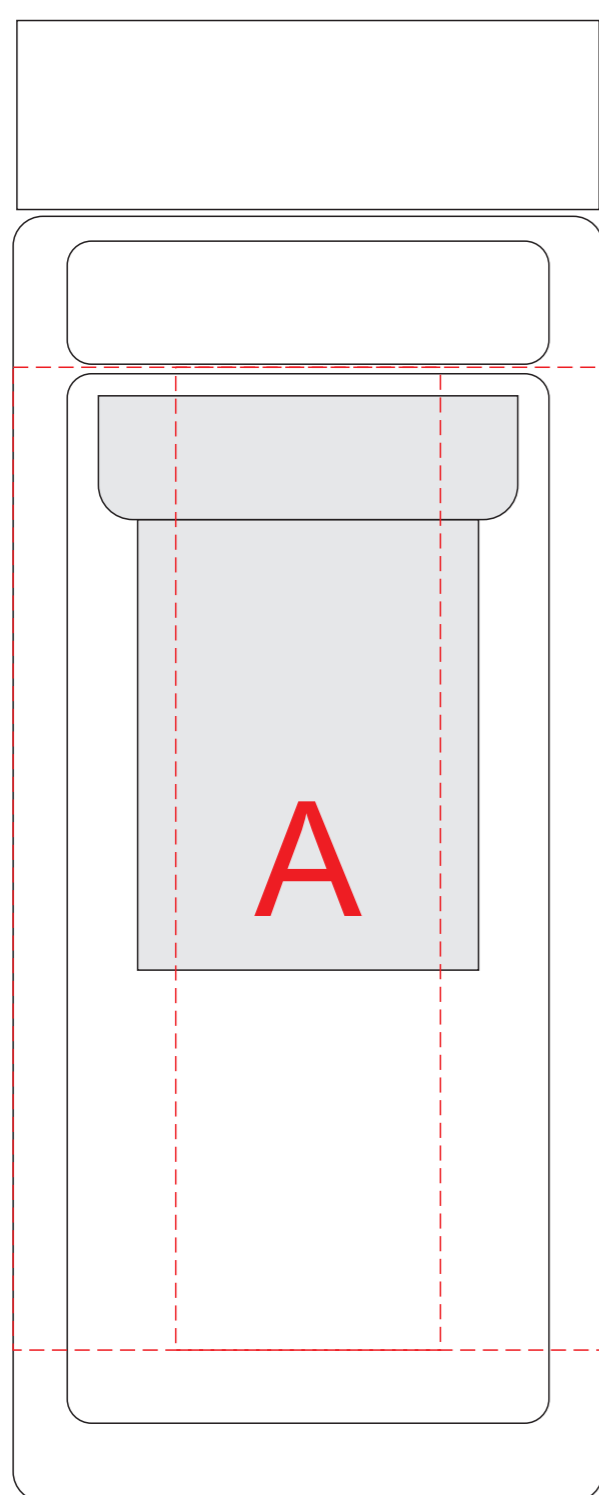

коробка, вид сверху (крышка)

Круговая трафаретная печать

Внимание! Круговая трафаретная печать не стыкуется.

коробка, вид сверху (крышка)

A	Вид нанесения	Макс площадь (Ш*В)
	Тампопечать	35x50мм
	Круговая трафаретная печать	225x130мм

B	Вид нанесения	Макс площадь (Ш*В)
	Тампопечать	45x45мм
	Гравировка	65x65мм