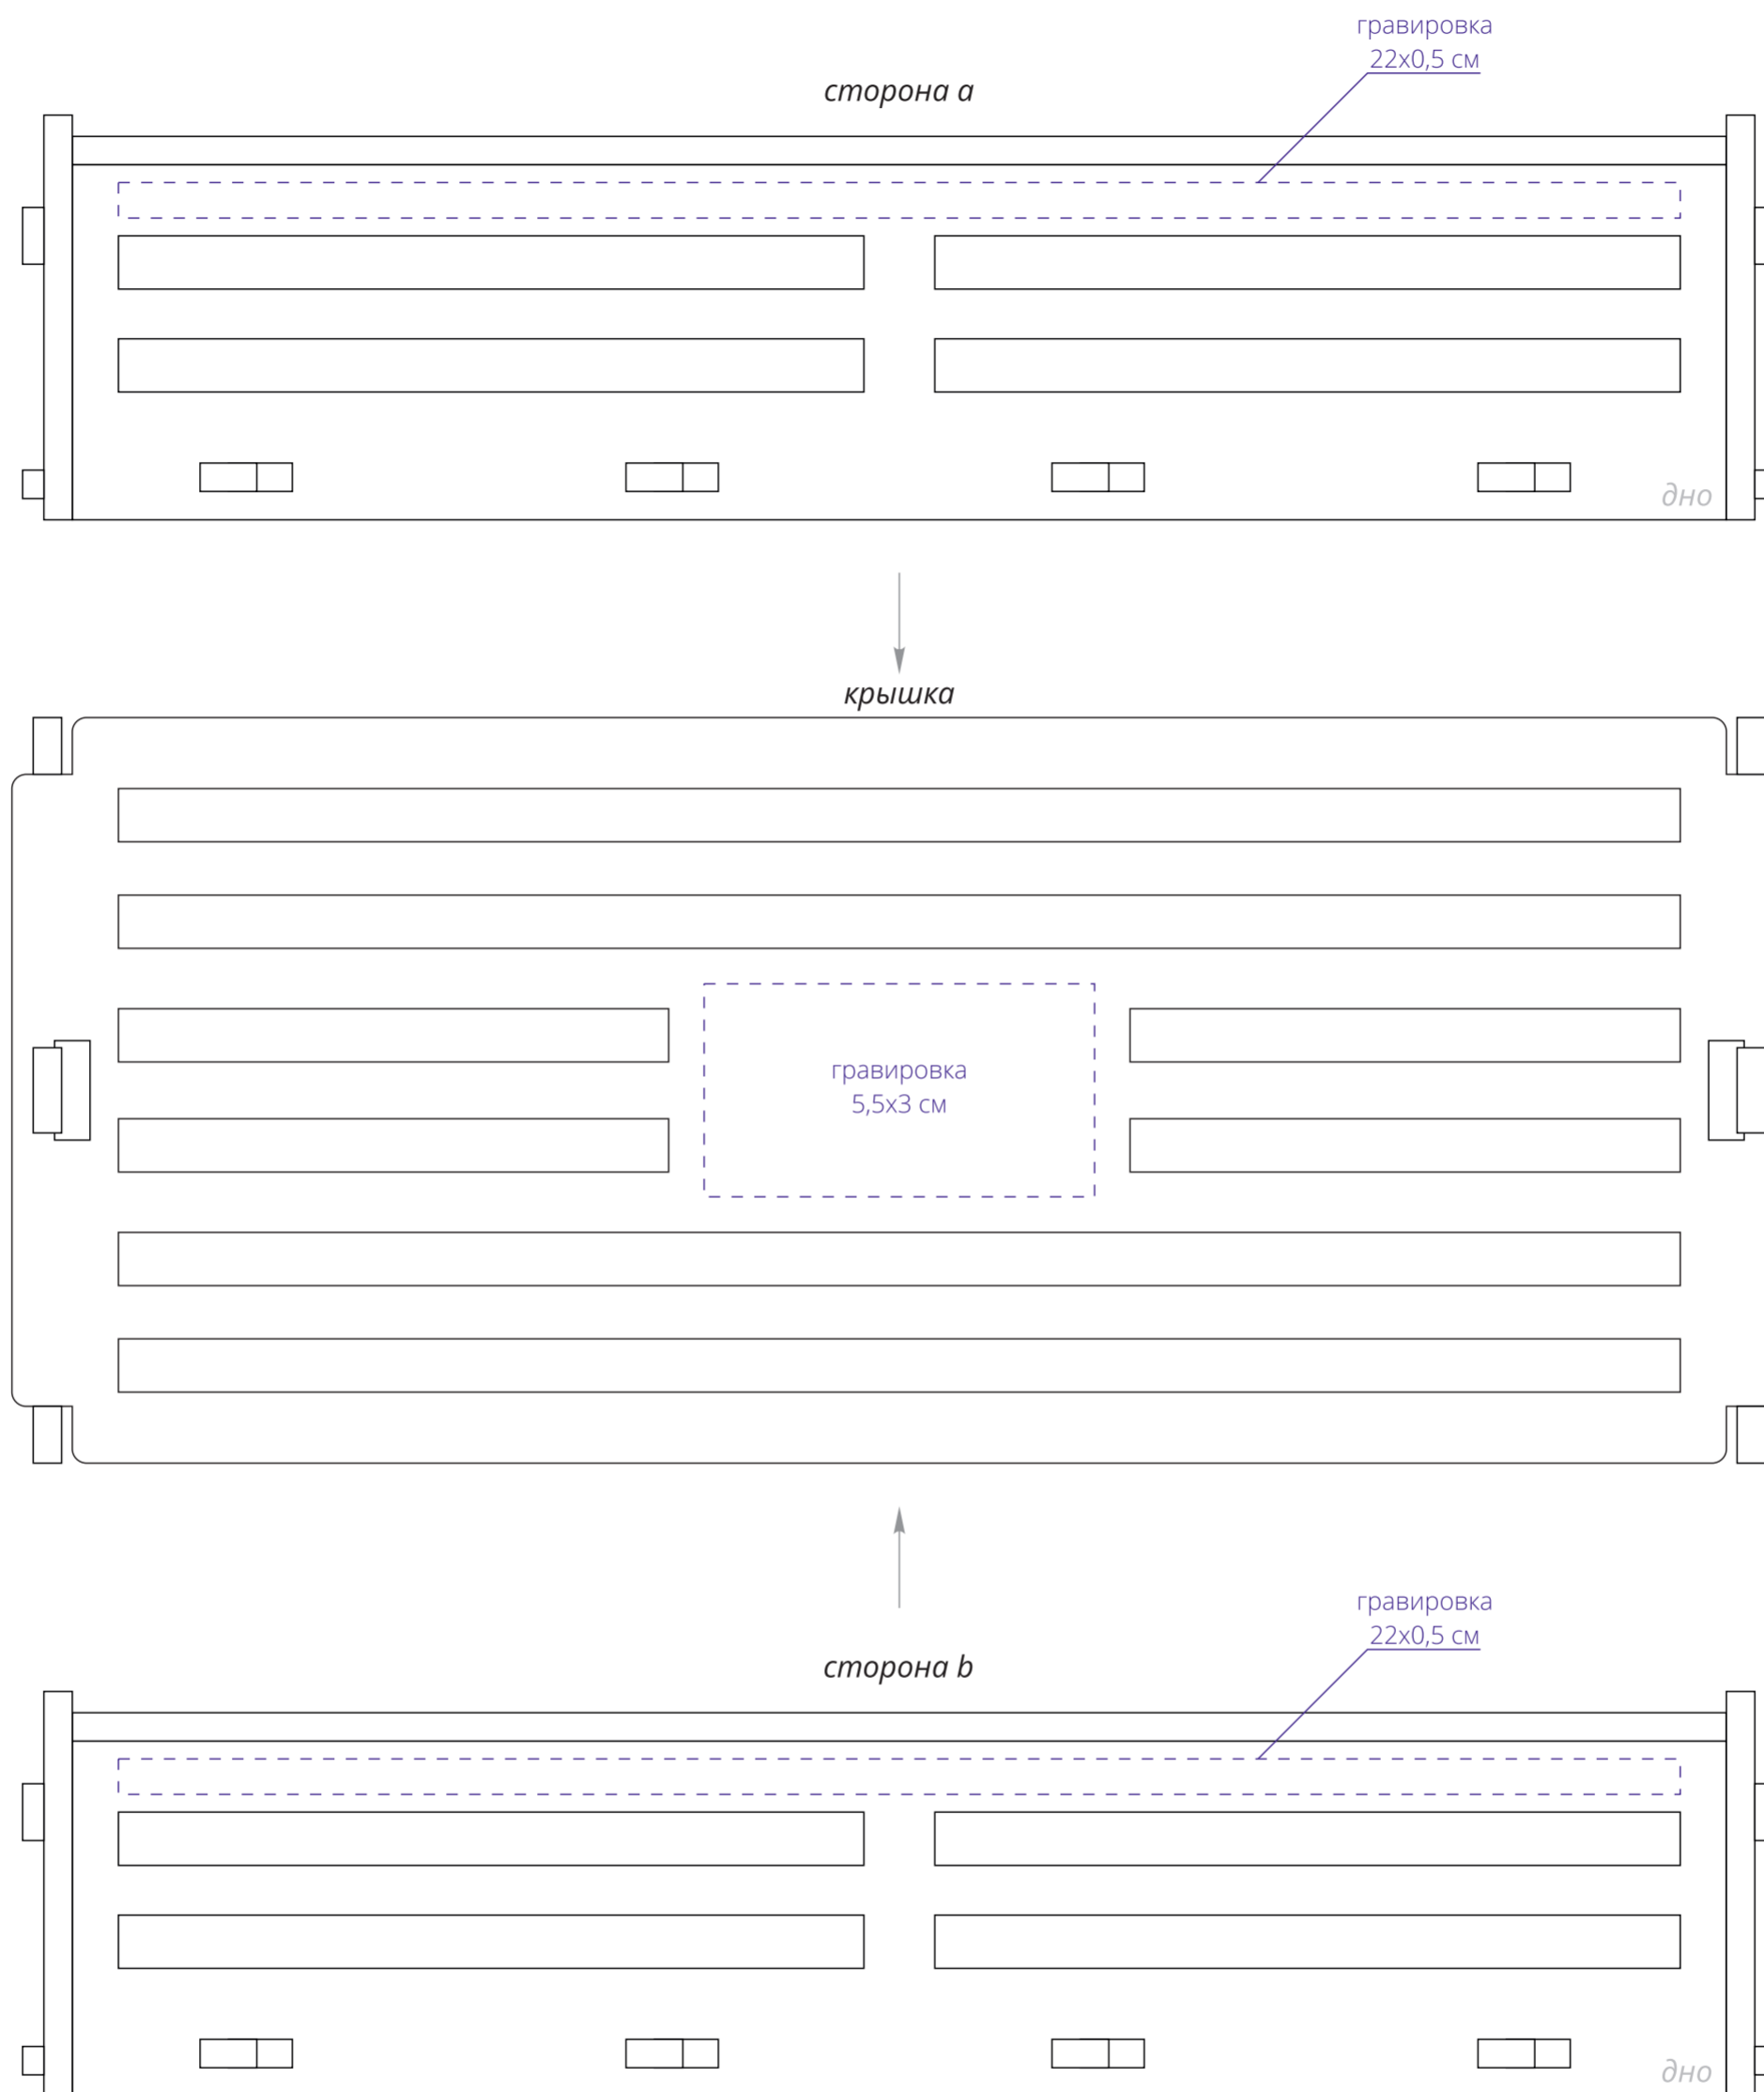

Арт. 19344
Набор свечей Snoflame
M1:1

Важно!

Для гравировки по дереву

- цвет нанесения на дереве обусловлен текстурой природного материала и может быть неоднородным!