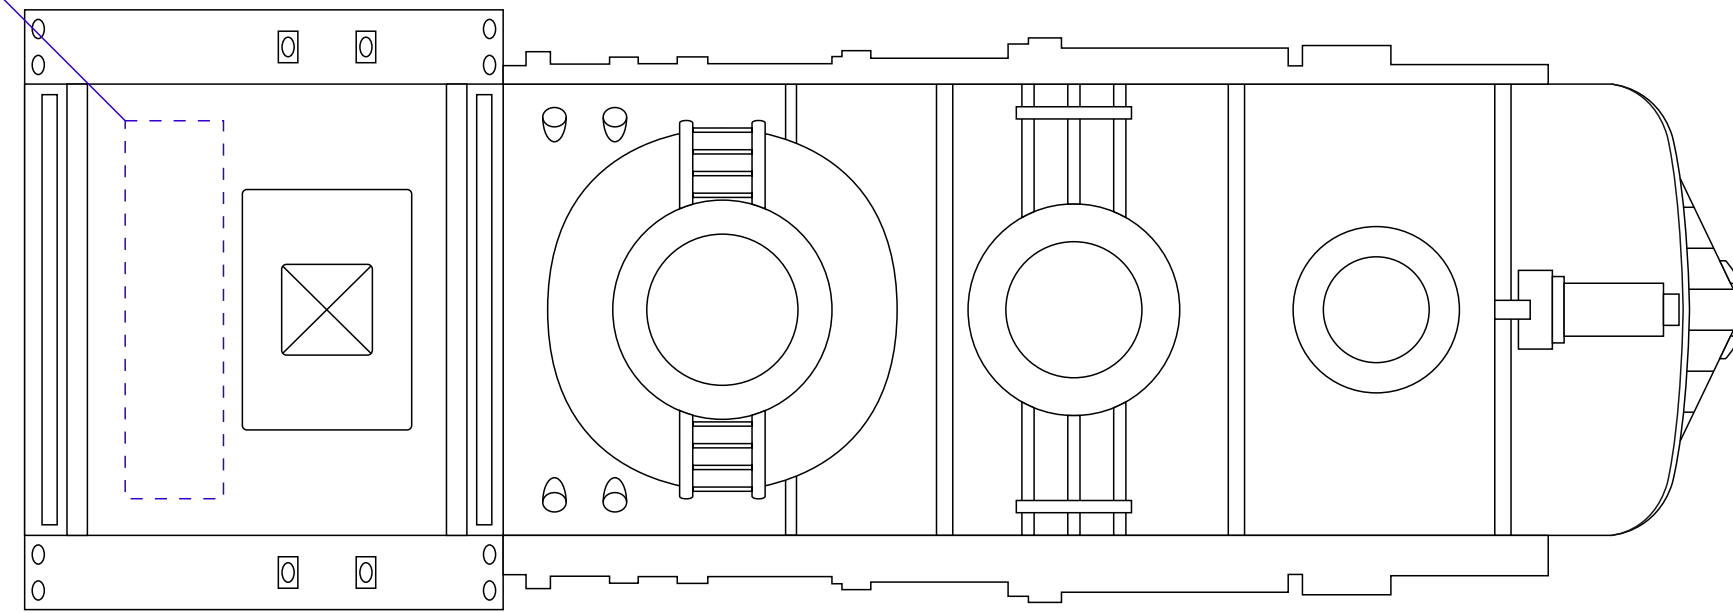

Арт. 16459
Увлажнитель-ароматизатор Steam Beam
M1:1

сверху

шильд Spectrum
с гравировкой
1,3x5 см

слева

сзади

справа

наклейка
под смолой
1,5x0,5 см

наклейка
под смолой
2,2x0,4 см

металстикер
шильд Spectrum с гравировкой
шильд металлич. с гравировкой
шильд латунный с гравировкой
6x1,5 см

наклейка
под смолой
2,2x0,4 см

наклейка
под смолой
1,5x0,5 см