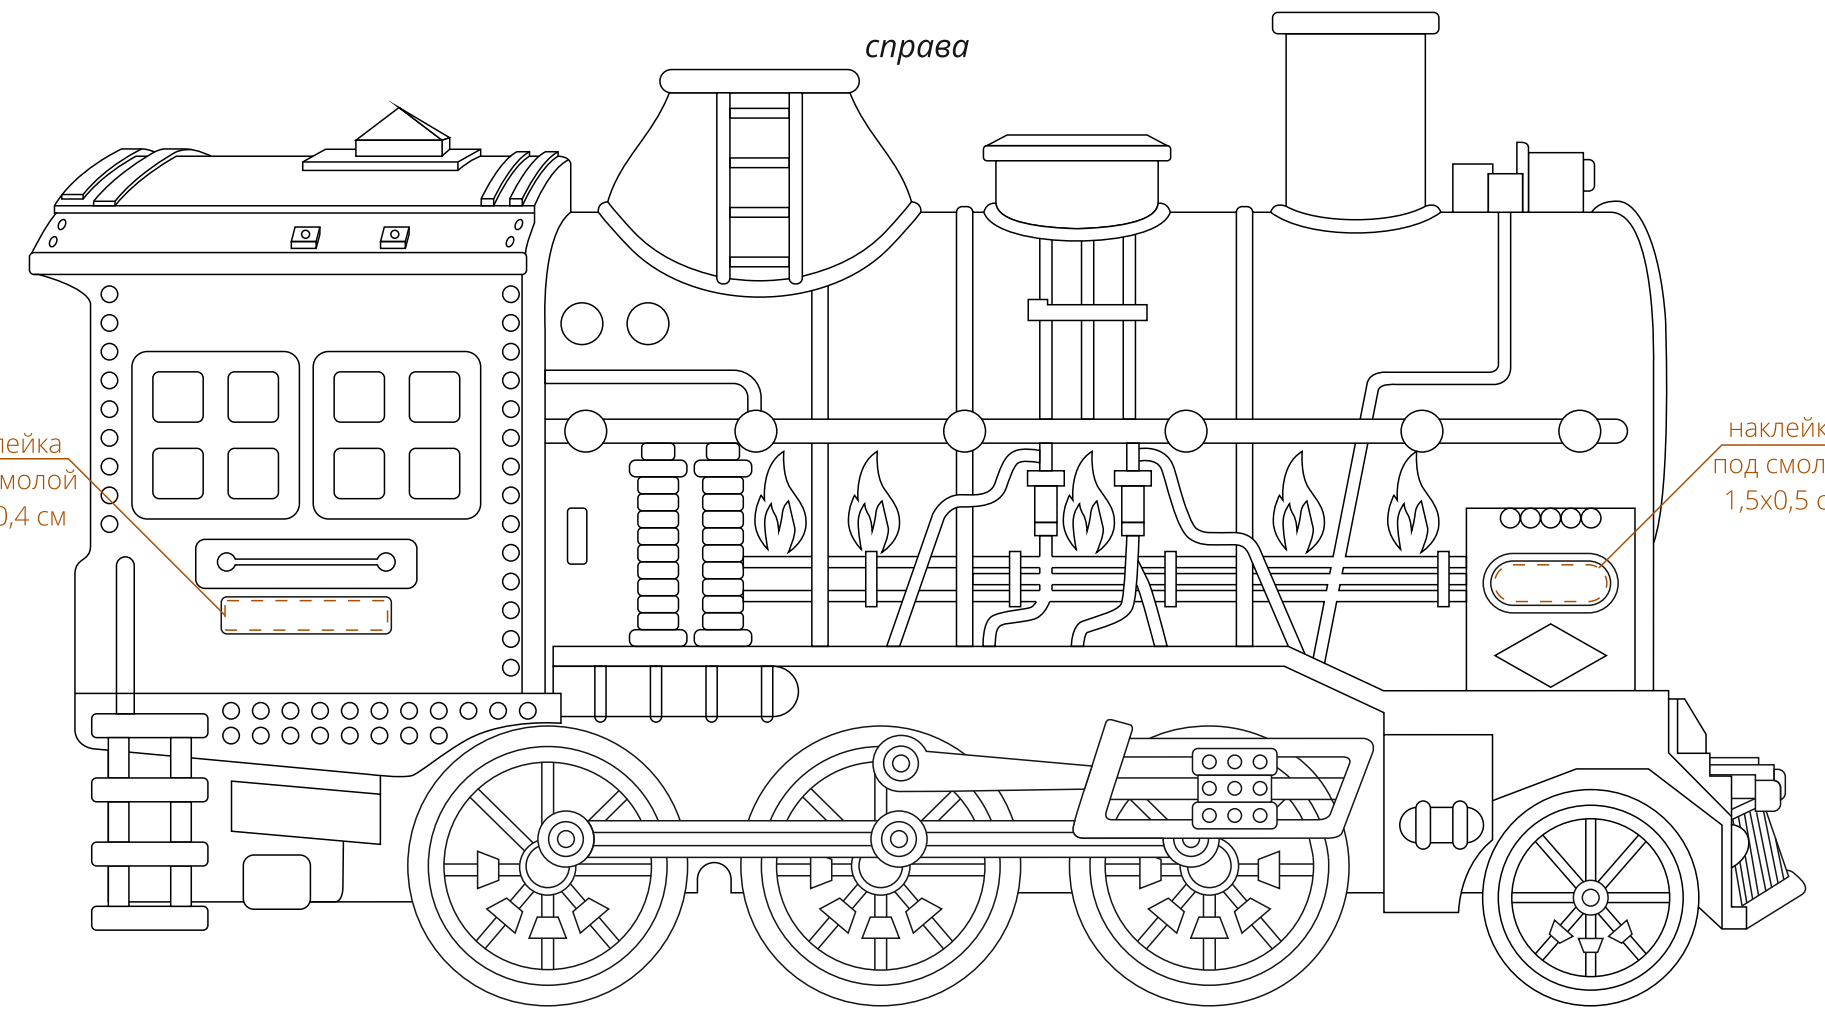

наклейка
под смолой
1,5x0,5 см