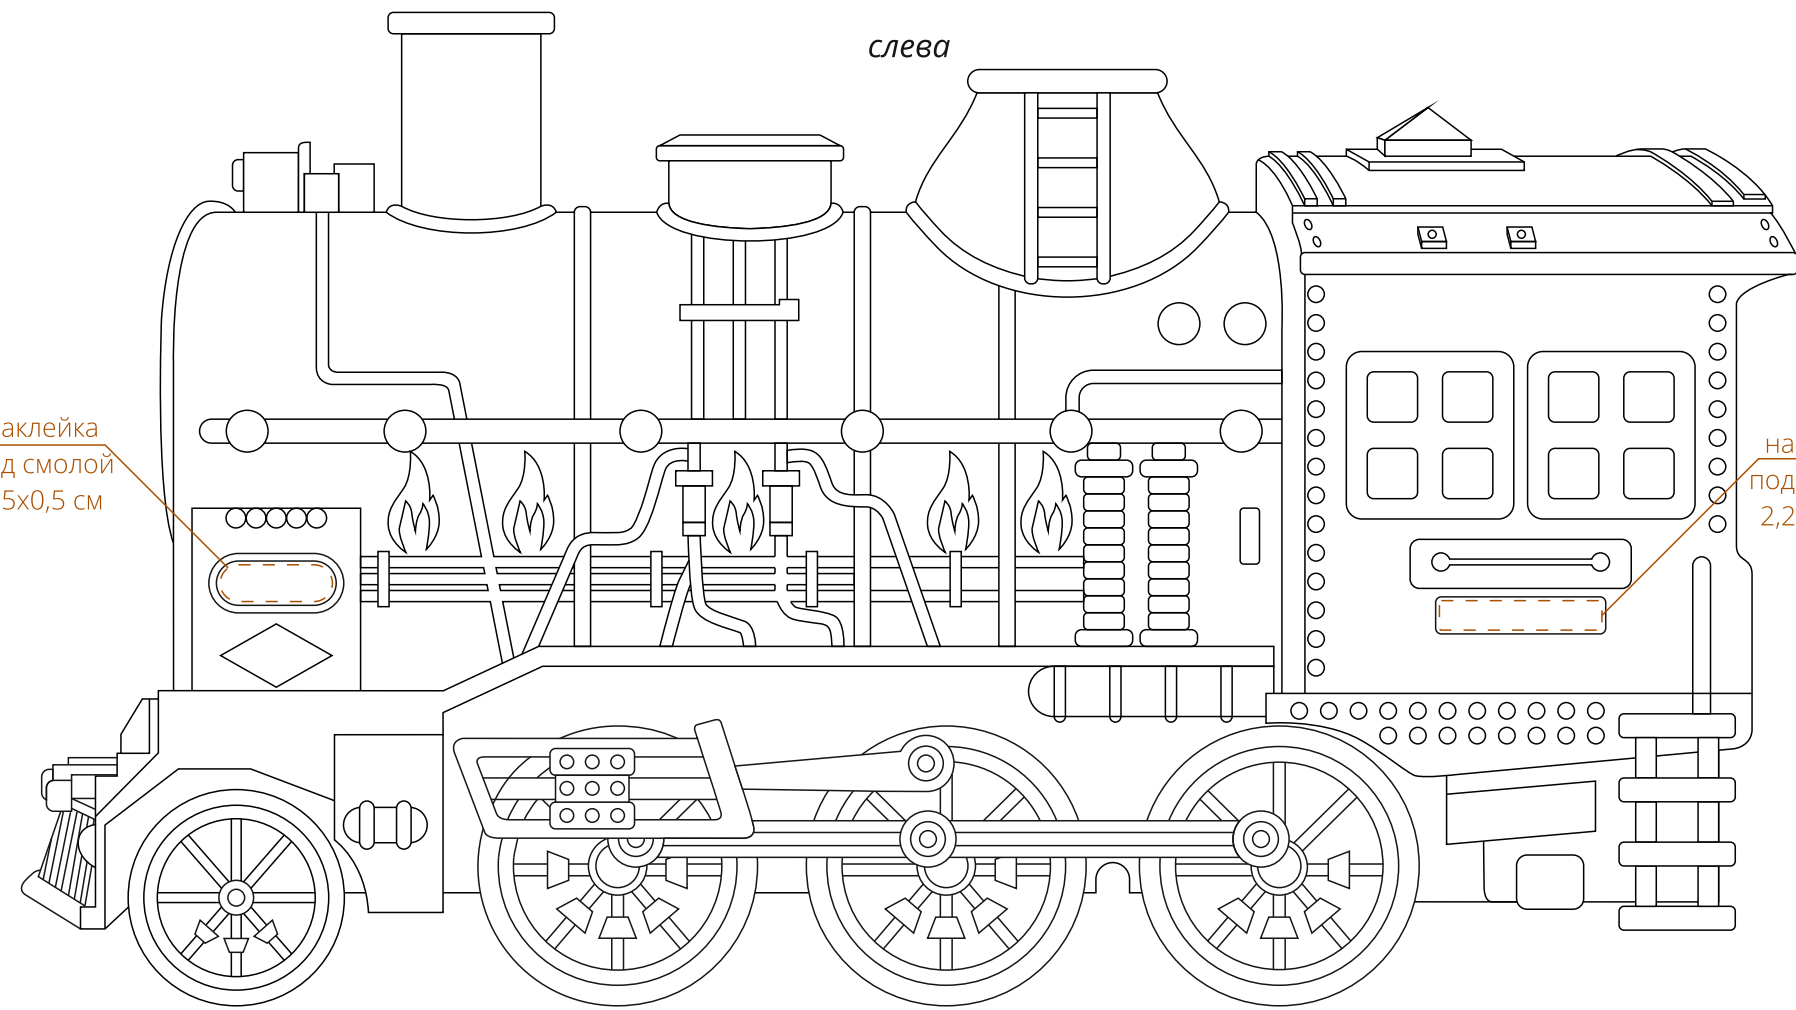

Арт. 16459
Увлажнитель-ароматизатор Steam Beam
M1:1

сверху

шильд Spectrum
с гравировкой
1,3x5 см

слева

сзади

справа

наклейка
под смолой
1,5x0,5 см

наклейка
под смолой
2,2x0,4 см