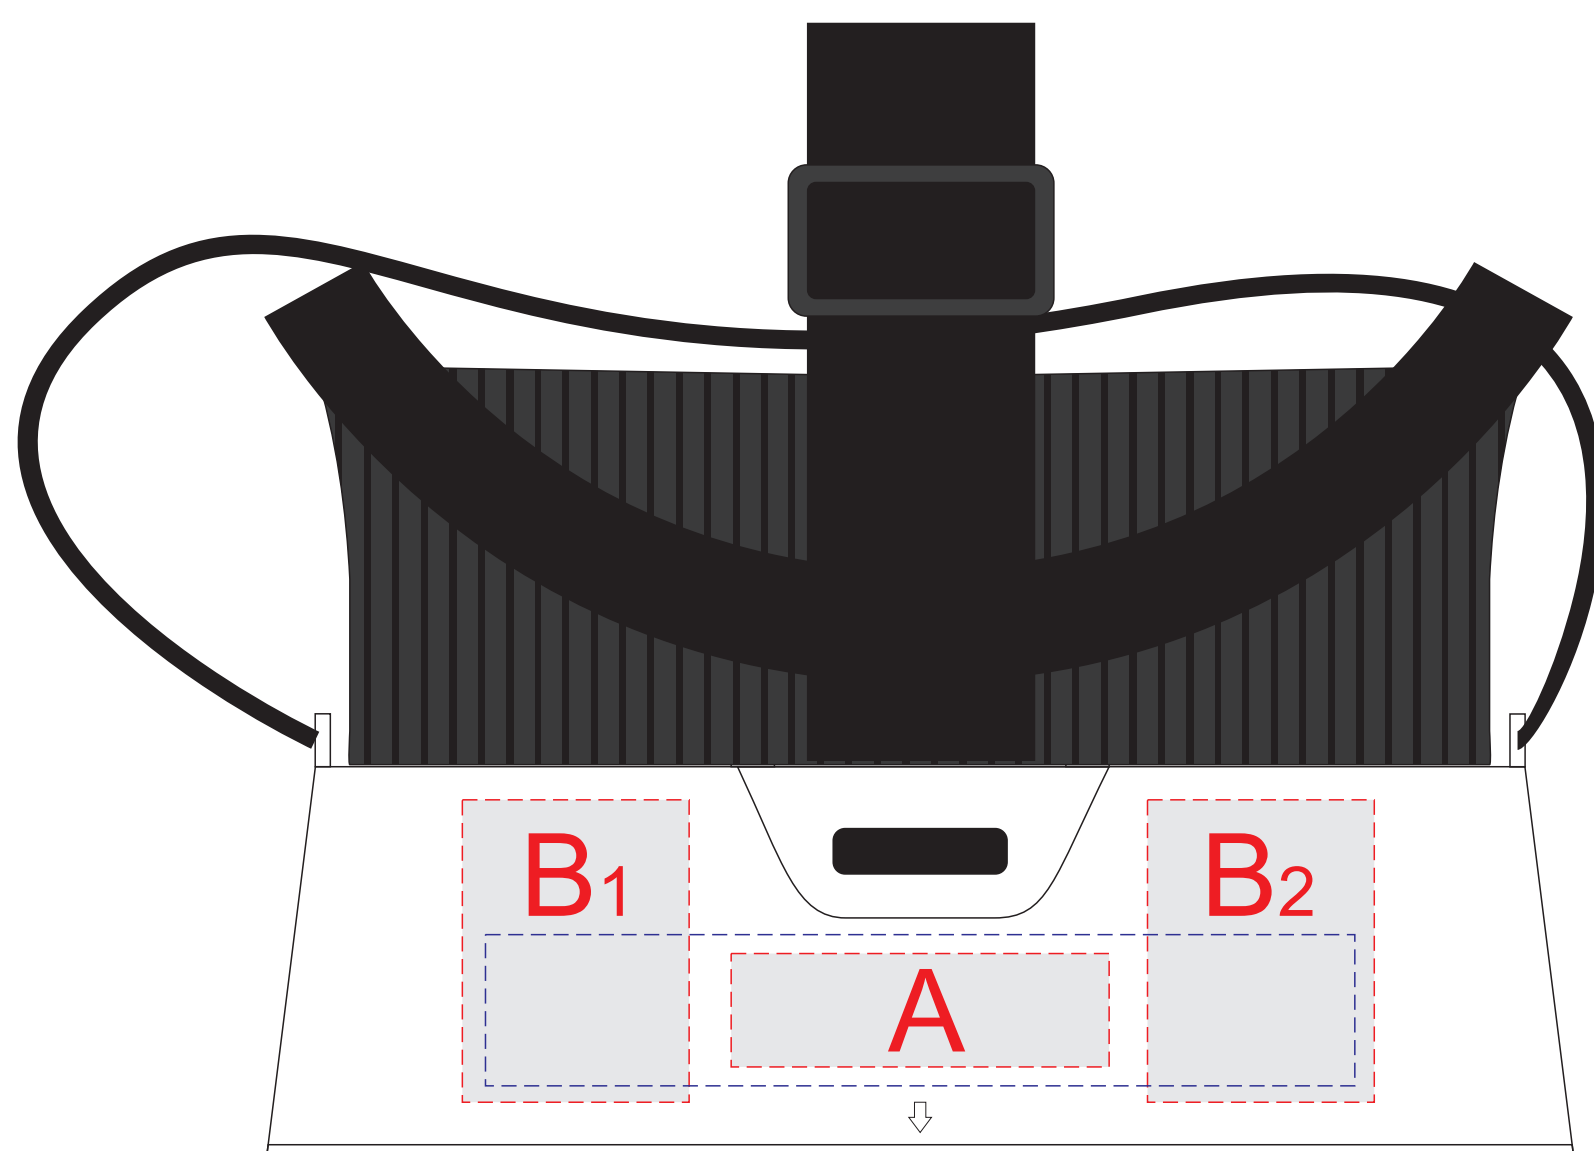

вид сверху

вид слева

вид справа

A	Вид нанесения	Макс площадь (Ш*В)
	Тампопечать 1+0	50x10мм
	Цифровая печать	115x20мм
	Смола	90x20мм

B	Вид нанесения	Макс площадь (Ш*В)
	Цифровая печать	30x40мм
	Смола	30x40мм

C	Вид нанесения	Макс площадь (Ш*В)
	Цифровая печать	40x35мм
	Смола	40x35мм