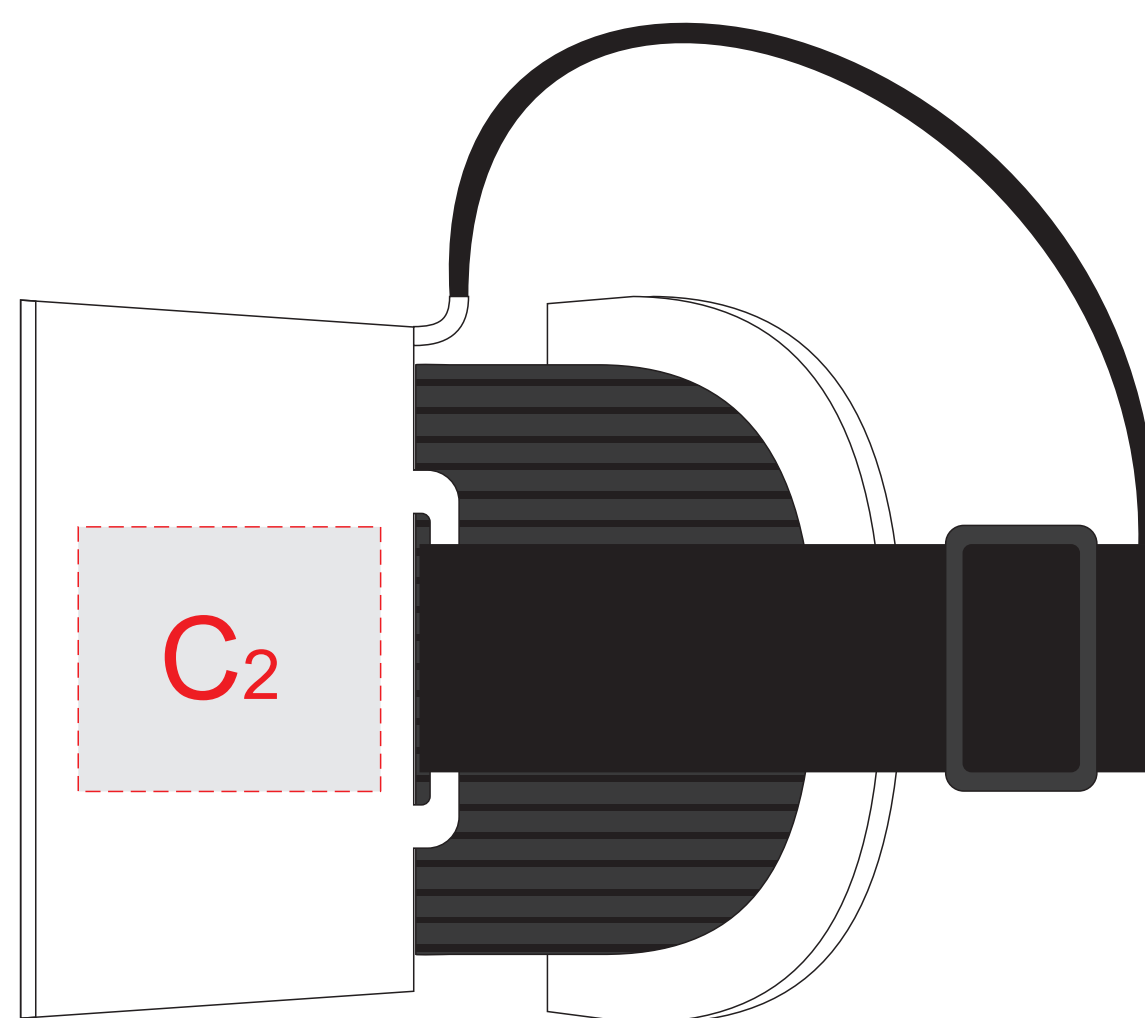

вид сверху

вид слева

вид справа

A	Вид нанесения	Макс площадь (Ш*В)
	Тампопечать 1+0	50x10мм
	Цифровая печать	115x20мм
	Смола	90x20мм

B	Вид нанесения	Макс площадь (Ш*В)
	Цифровая печать	30x40мм
	Смола	30x40мм

C	Вид нанесения	Макс площадь (Ш*В)
	Цифровая печать	40x35мм
	Смола	40x35мм