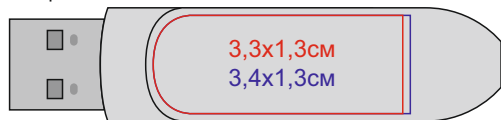

USB flash-карта CIRCLE OTG Type-C

арт. 19340

Методы нанесения: гравировка, гравировка с чернением, УФ-печать

Лицо

Лицо

Оборот

Оборот