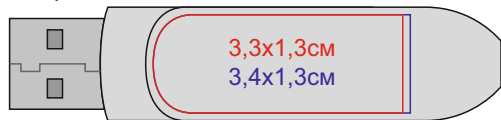

USB flash-карта CIRCLE OTG Type-C

арт. 19340

Методы нанесения: гравировка, гравировка с чернением, УФ-печать

Лицо

Лицо

Оборот

Оборот