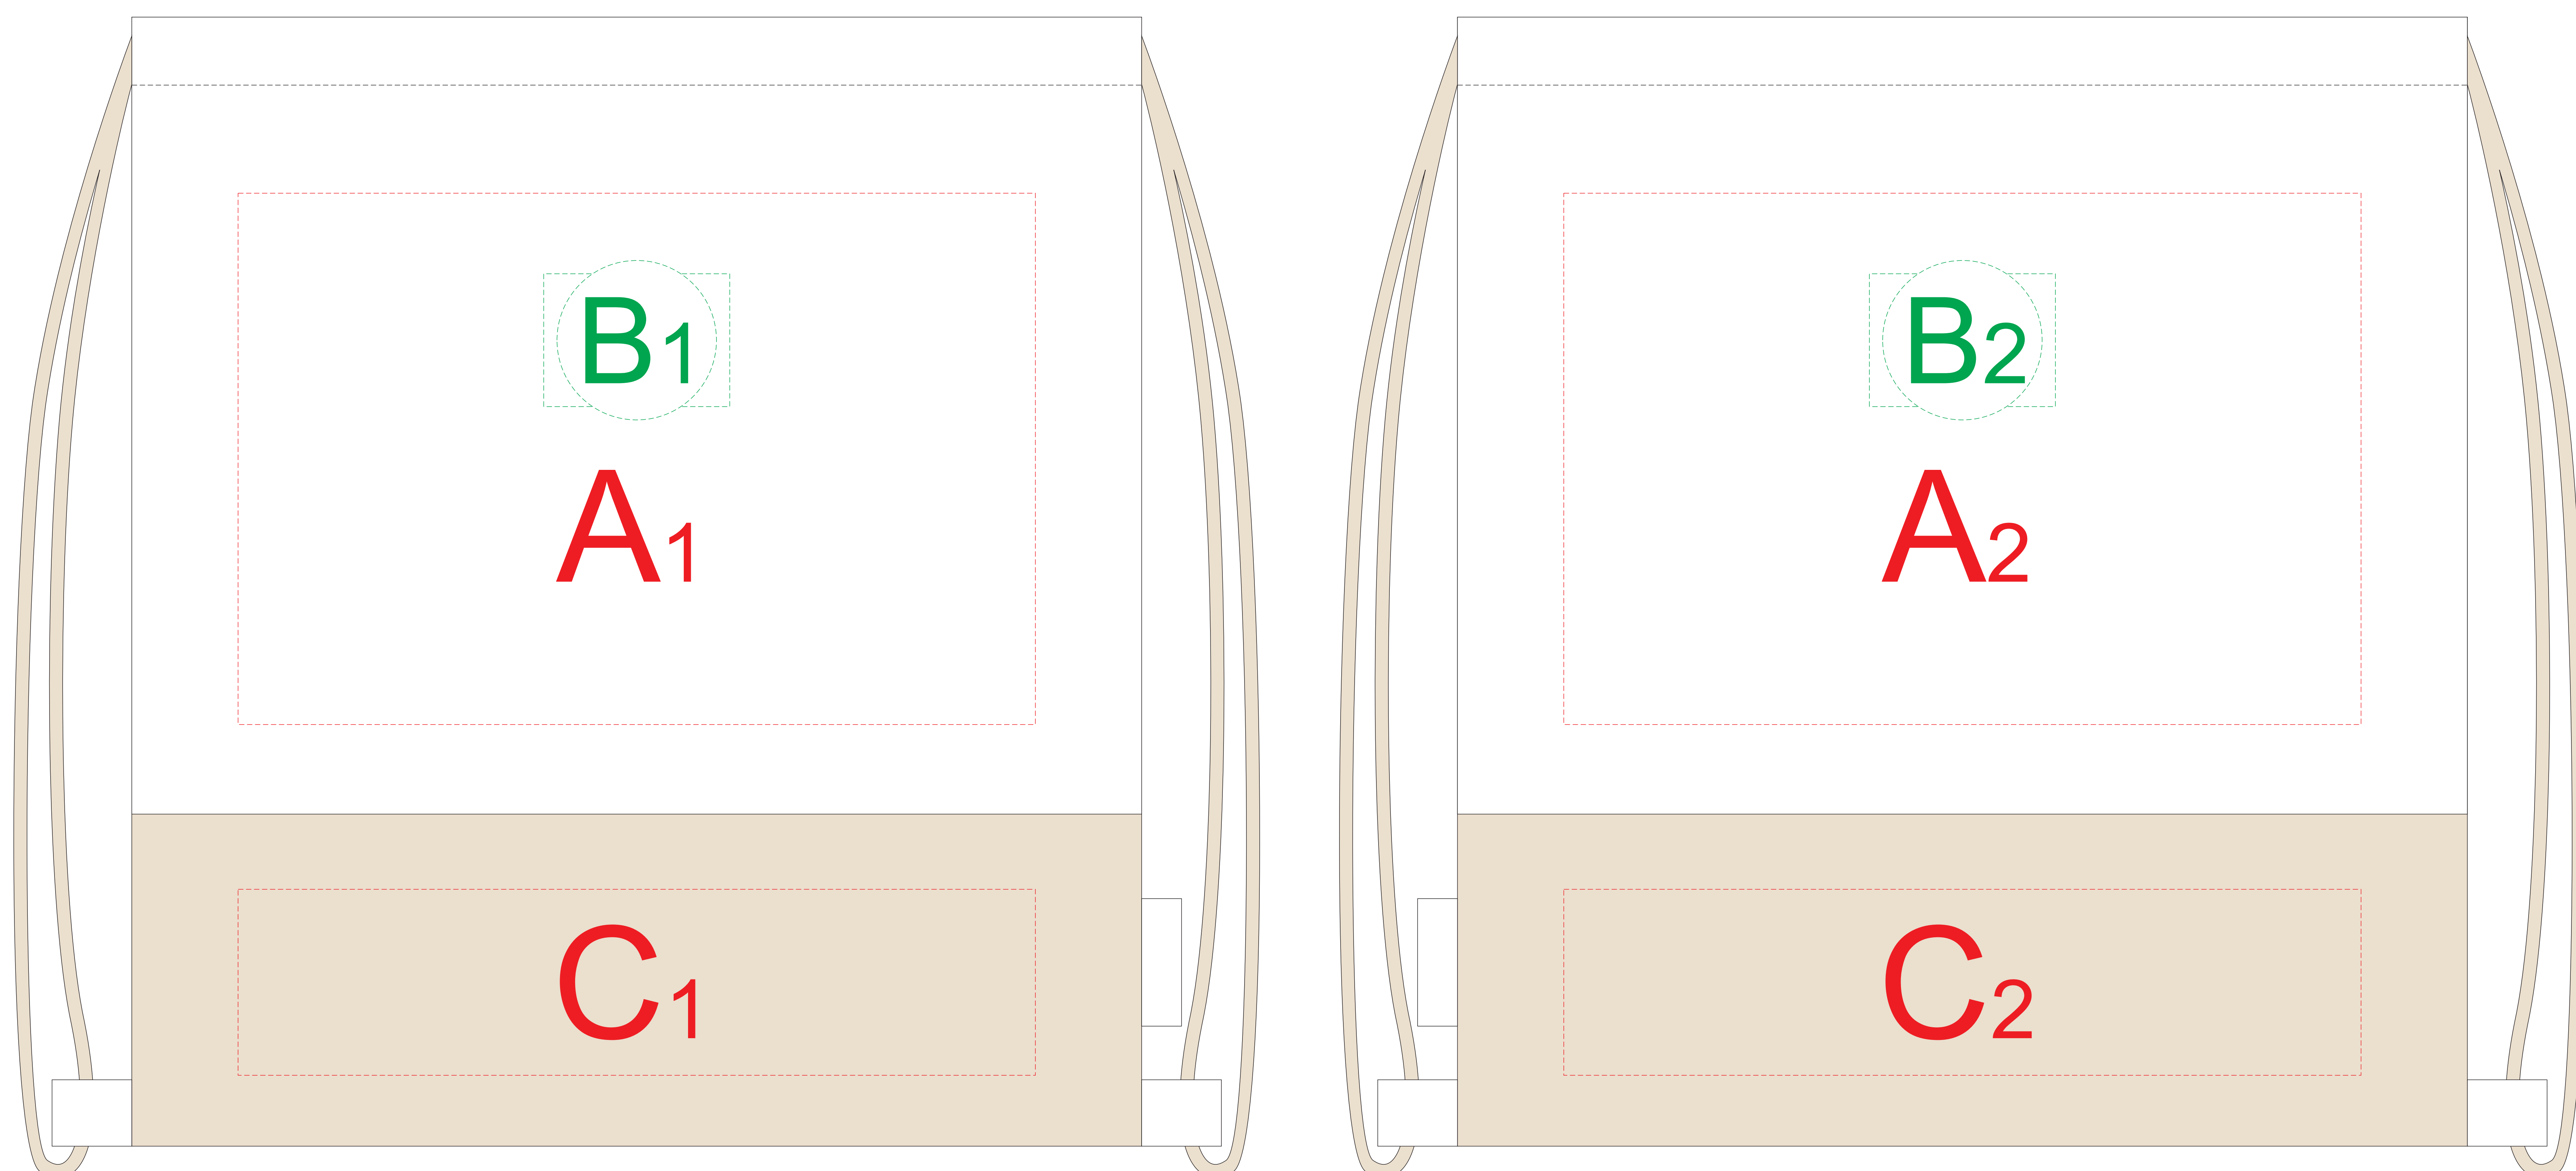

сторона 1

сторона 2

ОФОРМЛЕНИЕ ПАТЧА:

ПАТЧ КРУГЛЫЙ

ПАТЧ ПРЯМОУГОЛЬНЫЙ

Внимание! Трафаретная печать возможна только в 1 цвет: в зоне А - черной краской, в зоне С - любой одной краской.

A	Вид нанесения	Макс площадь (Ш*В)
	Трафаретная печать 1+0	270x200мм
	Термотрансфер	270x200мм
	Вышивка	250x200мм
	Шеврон	250x200мм
B	Вид нанесения	Макс площадь (Ш*В)
	Патч Круглый	47x47мм
	Патч Прямоугольный	57x37мм
C	Вид нанесения	Макс площадь (Ш*В)
	Трафаретная печать 1+0	270x70мм
	Термотрансфер	270x70мм

масштаб 1:2