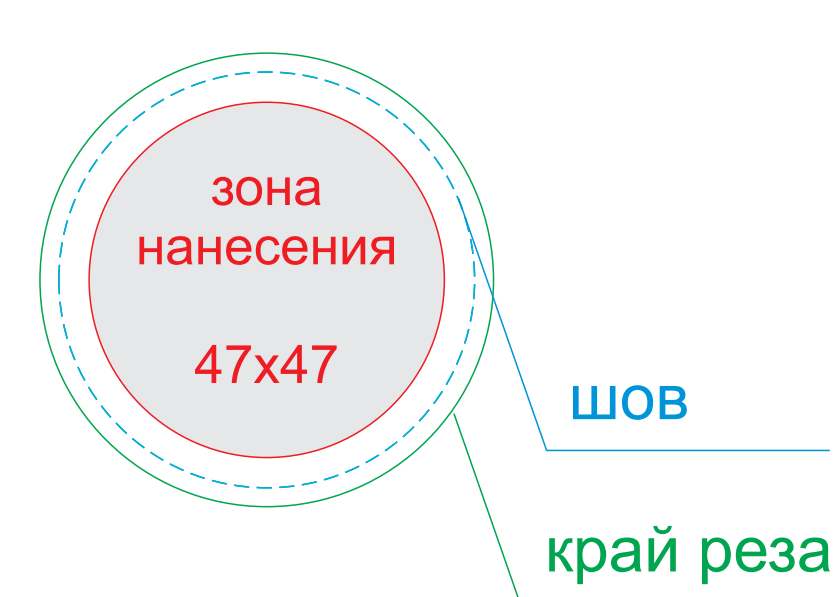

сторона 1

сторона 2

ОФОРМЛЕНИЕ ПАТЧА:

ПАТЧ КРУГЛЫЙ

ПАТЧ ПРЯМОУГОЛЬНЫЙ

Внимание! Трафаретная печать возможна только в 1 цвет: в зоне А - черной краской, в зоне С - любой одной краской.

A	Вид нанесения	Макс площадь (Ш*В)
	Трафаретная печать 1+0	270x200мм
	Термотрансфер	270x200мм
	Вышивка	250x200мм
	Шеврон	250x200мм
B	Вид нанесения	Макс площадь (Ш*В)
	Патч Круглый	47x47мм
	Патч Прямоугольный	57x37мм
C	Вид нанесения	Макс площадь (Ш*В)
	Трафаретная печать 1+0	270x70мм
	Термотрансфер	270x70мм

масштаб 1:2