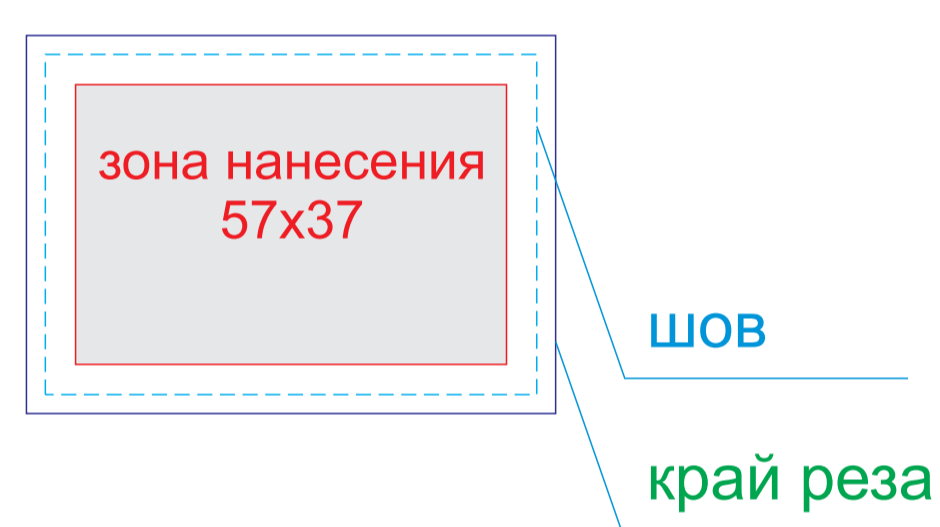

**ОФОРМЛЕНИЕ ПАТЧА:**

ПАТЧ КРУГЛЫЙ

ПАТЧ ПРЯМОУГОЛЬНЫЙ

А	Вид нанесения	Макс площадь (Ш*В)
	Патч Круглый	47x47мм
	Патч Прямоугольный	57x37мм