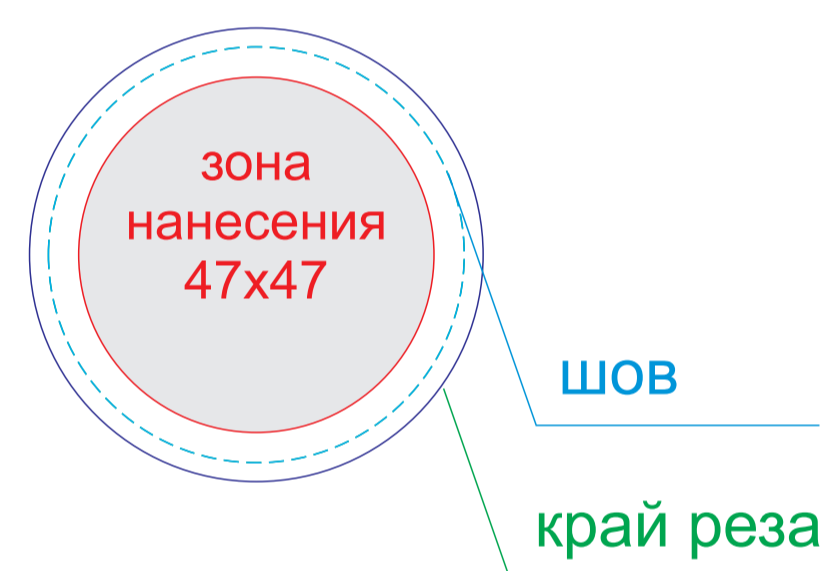

**ОФОРМЛЕНИЕ ПАТЧА:**

ПАТЧ КРУГЛЫЙ

ПАТЧ ПРЯМОУГОЛЬНЫЙ

А	Вид нанесения	Макс площадь (Ш*В)
	Патч Круглый	47x47мм
	Патч Прямоугольный	57x37мм