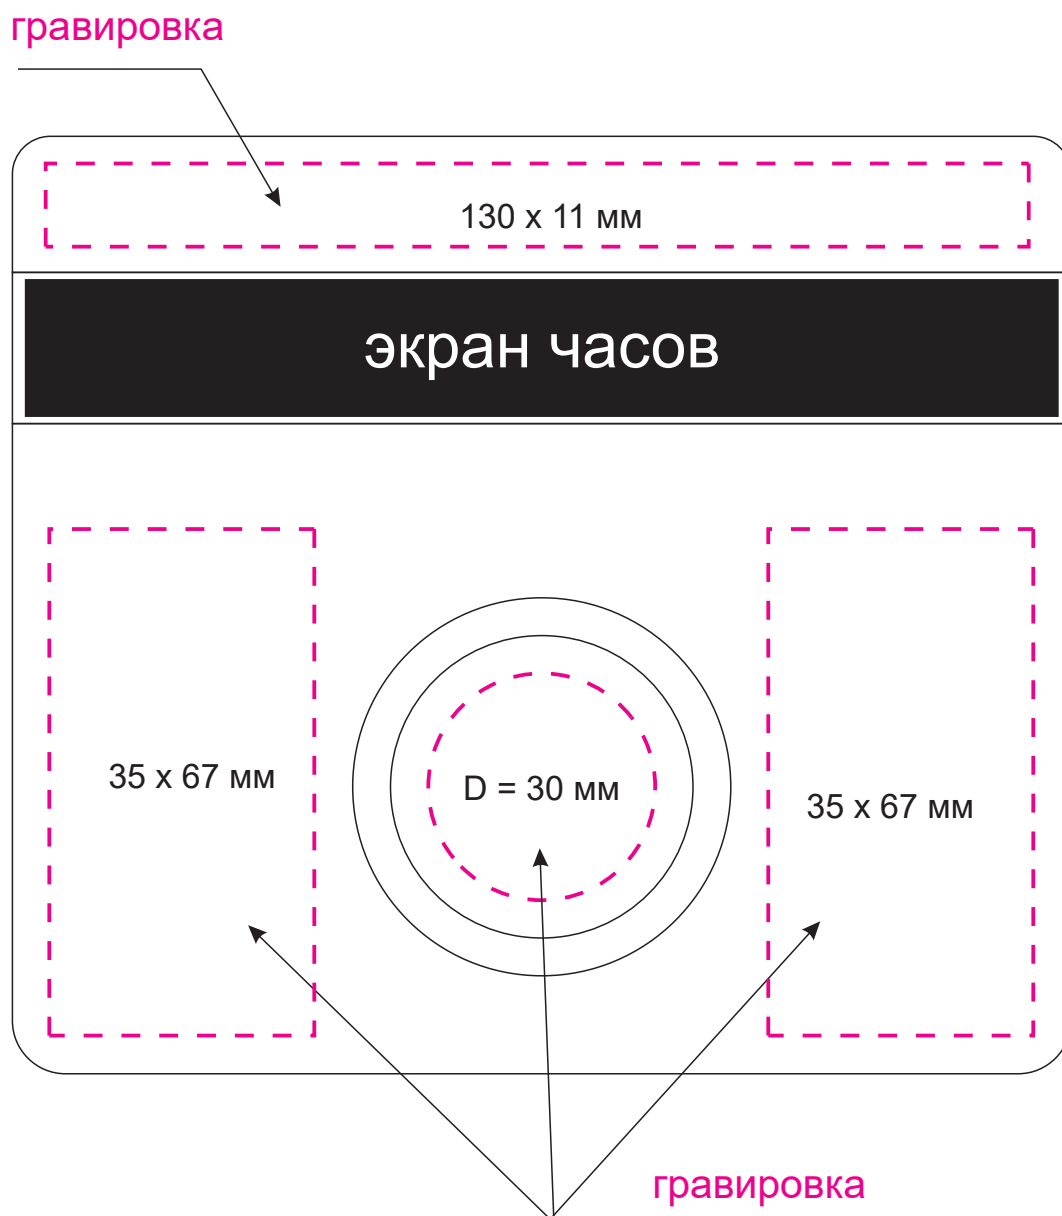

Масштаб 1:1

вид сверху

|                  |                                      |
|------------------|--------------------------------------|
| Модель           | Зарядная станция с часами 15W Zenith |
| Артикул          | 223521.010                           |
| Количество       |                                      |
| Способ нанесения |                                      |
| Цветность        |                                      |
| Размер нанесения |                                      |