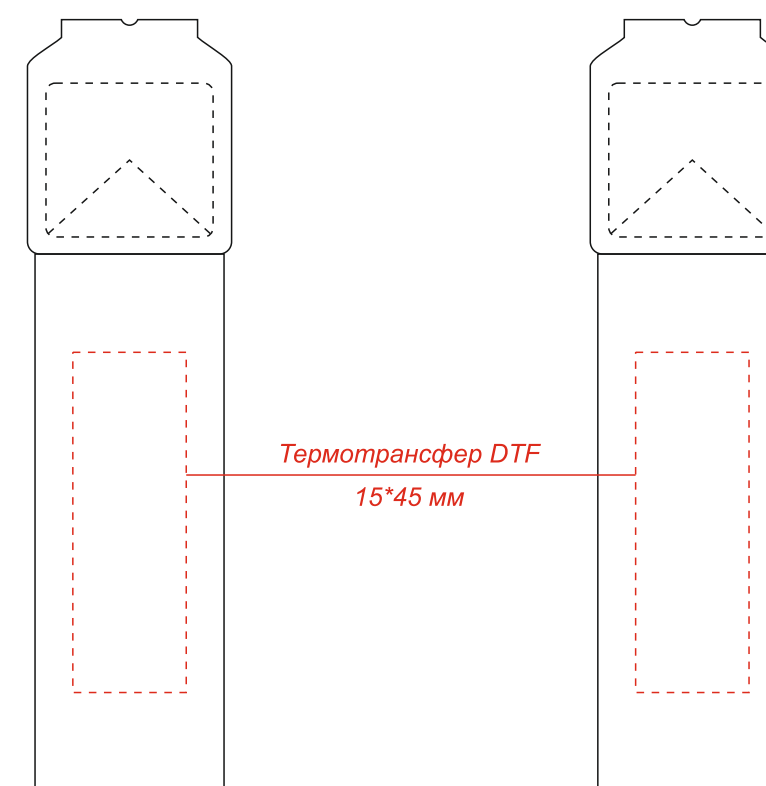

Арт. 5054

Термокружка вакуумная герметичная Clive с дисплеем

на стороне отверстия
для питья

вид справа

обратная сторона от
отверстия для питья

вид слева

Круговая гравировка 265*25 мм

Ремешок

сторона 1

сторона 2

Термотрансфер DTF
15*45 мм