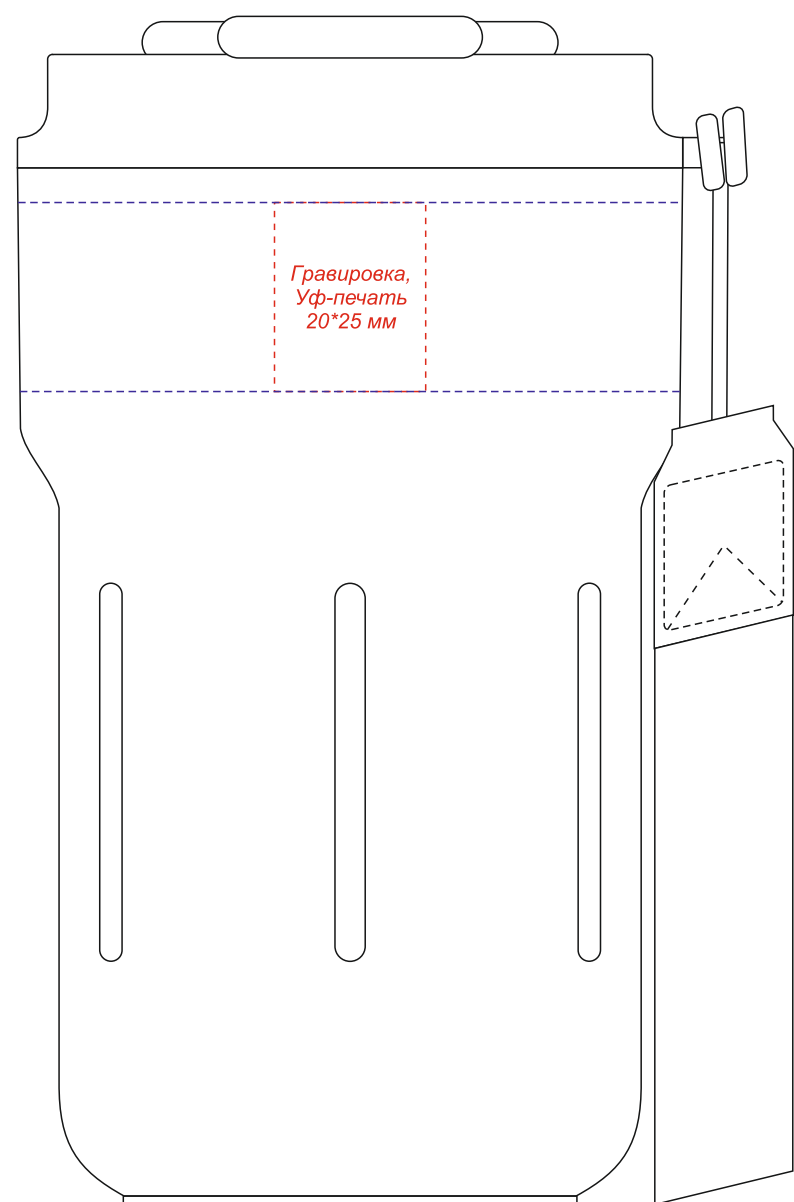

Арт. 5054

Термокружка вакуумная герметичная Clive с дисплеем

на стороне отверстия
для питья

вид справа

обратная сторона от
отверстия для питья

вид слева

Круговая гравировка 265*25 мм

Ремешок

сторона 1

сторона 2

Термотрансфер DTF
15*45 мм