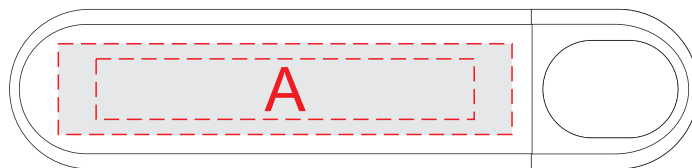

Арт 499617

Нанесение возможно с обеих сторон

А	Вид нанесения	Макс площадь (Ш*В)
	Тампопечать	50x8мм
	Уф печать	60x12мм