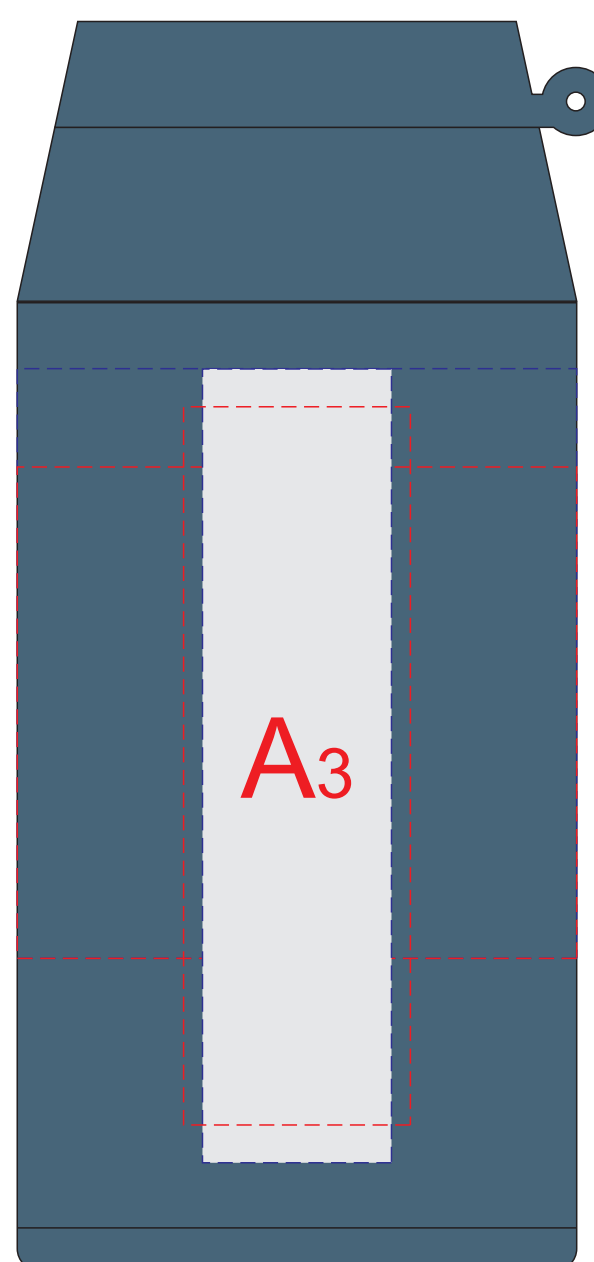

вид слева

вид спереди

вид справа

вид сзади

Круговая гравировка

Круговая трафаретная печать 1+0

Внимание! Круговая гравировка не позиционируется относительно крышки изделия и других нанесений.  
Круговая трафаретная печать и круговая гравировка не стыкуются.

<b>A</b>	Вид нанесения	Макс площадь (Ш*В)
	Тампопечать	30x40мм
	Гравировка	25x105мм
<b>B</b>	Вид нанесения	Макс площадь (Ш*В)
	Тампопечать	30x40мм
	Гравировка	25x78мм
<b>C</b>	Вид нанесения	Макс площадь (Ш*В)
	Круговая трафаретная печать 1+0	210x65мм
	Круговая гравировка	231x78мм