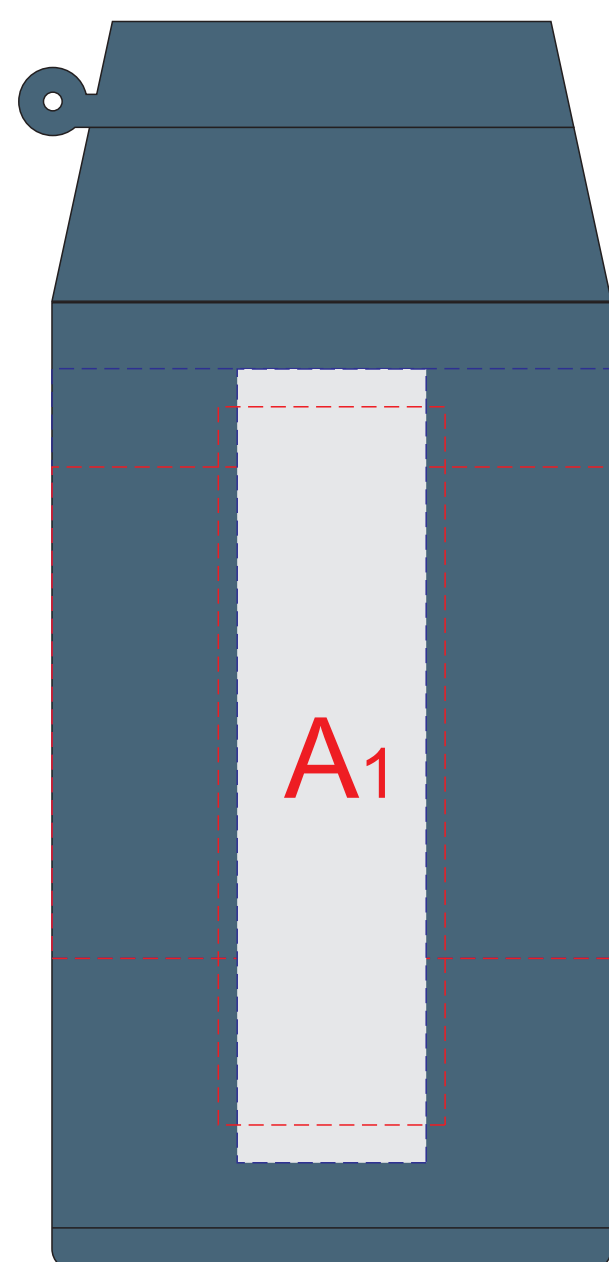

вид слева

вид спереди

вид справа

вид сзади

Круговая гравировка

Круговая трафаретная печать 1+0

Внимание! Круговая гравировка не позиционируется относительно крышки изделия и других нанесений.  
Круговая трафаретная печать и круговая гравировка не стыкуются.

<b>A</b>	Вид нанесения	Макс площадь (Ш*В)
	Тампопечать	30x40мм
	Гравировка	25x105мм
<b>B</b>	Вид нанесения	Макс площадь (Ш*В)
	Тампопечать	30x40мм
	Гравировка	25x78мм
<b>C</b>	Вид нанесения	Макс площадь (Ш*В)
	Круговая трафаретная печать 1+0	210x65мм
	Круговая гравировка	231x78мм