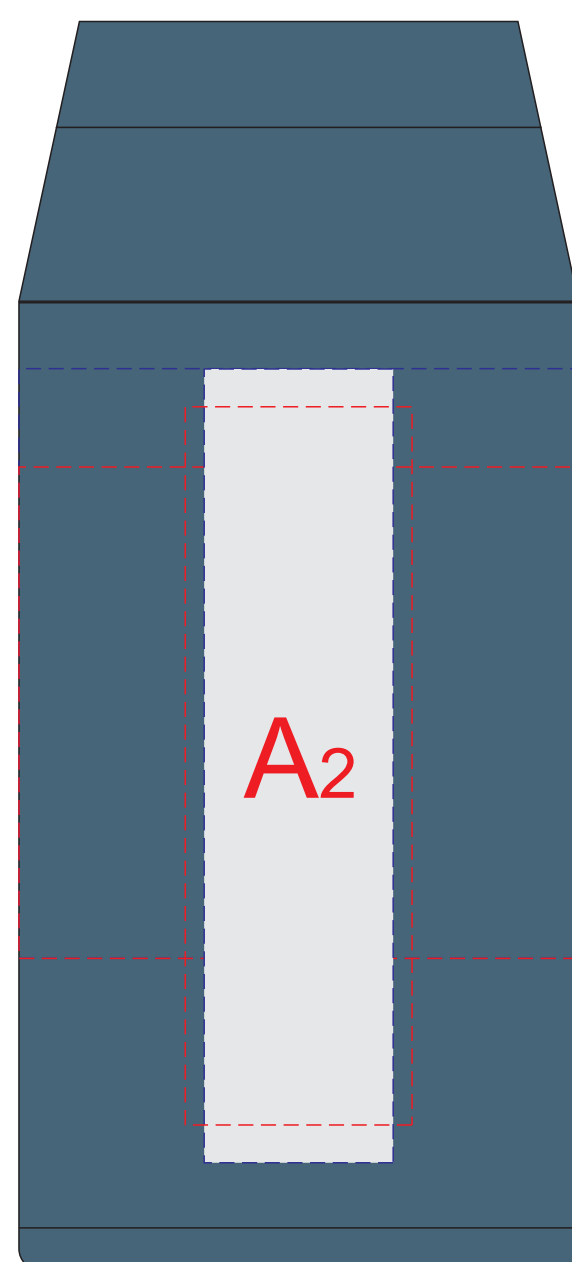

вид слева

вид спереди

вид справа

вид сзади

Круговая гравировка

Круговая трафаретная печать 1+0

Внимание! Круговая гравировка не позиционируется относительно крышки изделия и других нанесений.  
Круговая трафаретная печать и круговая гравировка не стыкуются.

<b>A</b>	Вид нанесения	Макс площадь (Ш*В)
	Тампопечать	30x40мм
	Гравировка	25x105мм
<b>B</b>	Вид нанесения	Макс площадь (Ш*В)
	Тампопечать	30x40мм
	Гравировка	25x78мм
<b>C</b>	Вид нанесения	Макс площадь (Ш*В)
	Круговая трафаретная печать 1+0	210x65мм
	Круговая гравировка	231x78мм