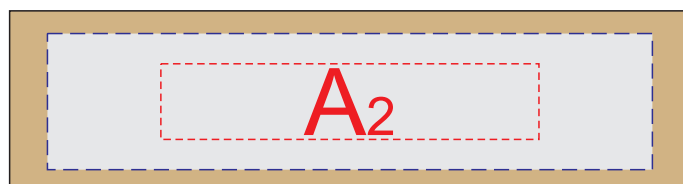

сторона 1

сторона 2

А	Вид нанесения	Макс площадь (Ш*В)
	Тампопечать	50x10мм
	Цифровая печать на белой основе	80x18мм

В	Вид нанесения	Макс площадь (Ш*В)
	Тампопечать 1+0	40x2,5мм