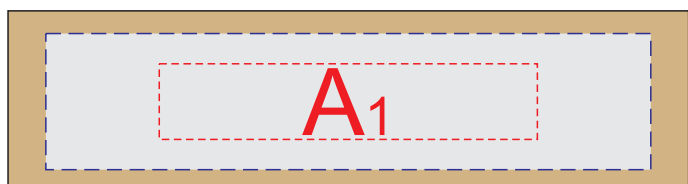

сторона 1

сторона 2

А	Вид нанесения	Макс площадь (Ш*В)
	Тампопечать	50x10мм
	Цифровая печать на белой основе	80x18мм

В	Вид нанесения	Макс площадь (Ш*В)
	Тампопечать 1+0	40x2,5мм