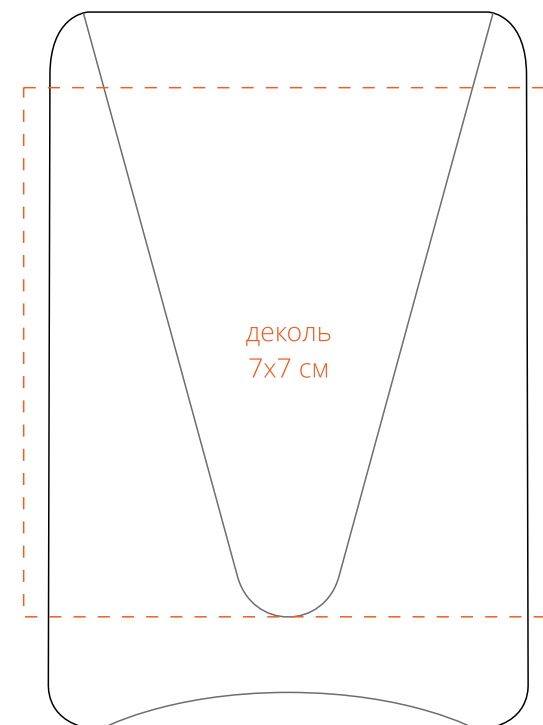

Арт. 17797
Набор стопок Time
M1:1

крышка
сверху

Внимание!

Для шелкографии по цветным и темным поверхностям можно использовать белый, черный, золотистый, серебристый цвет во избежание проявления оттенка основы.