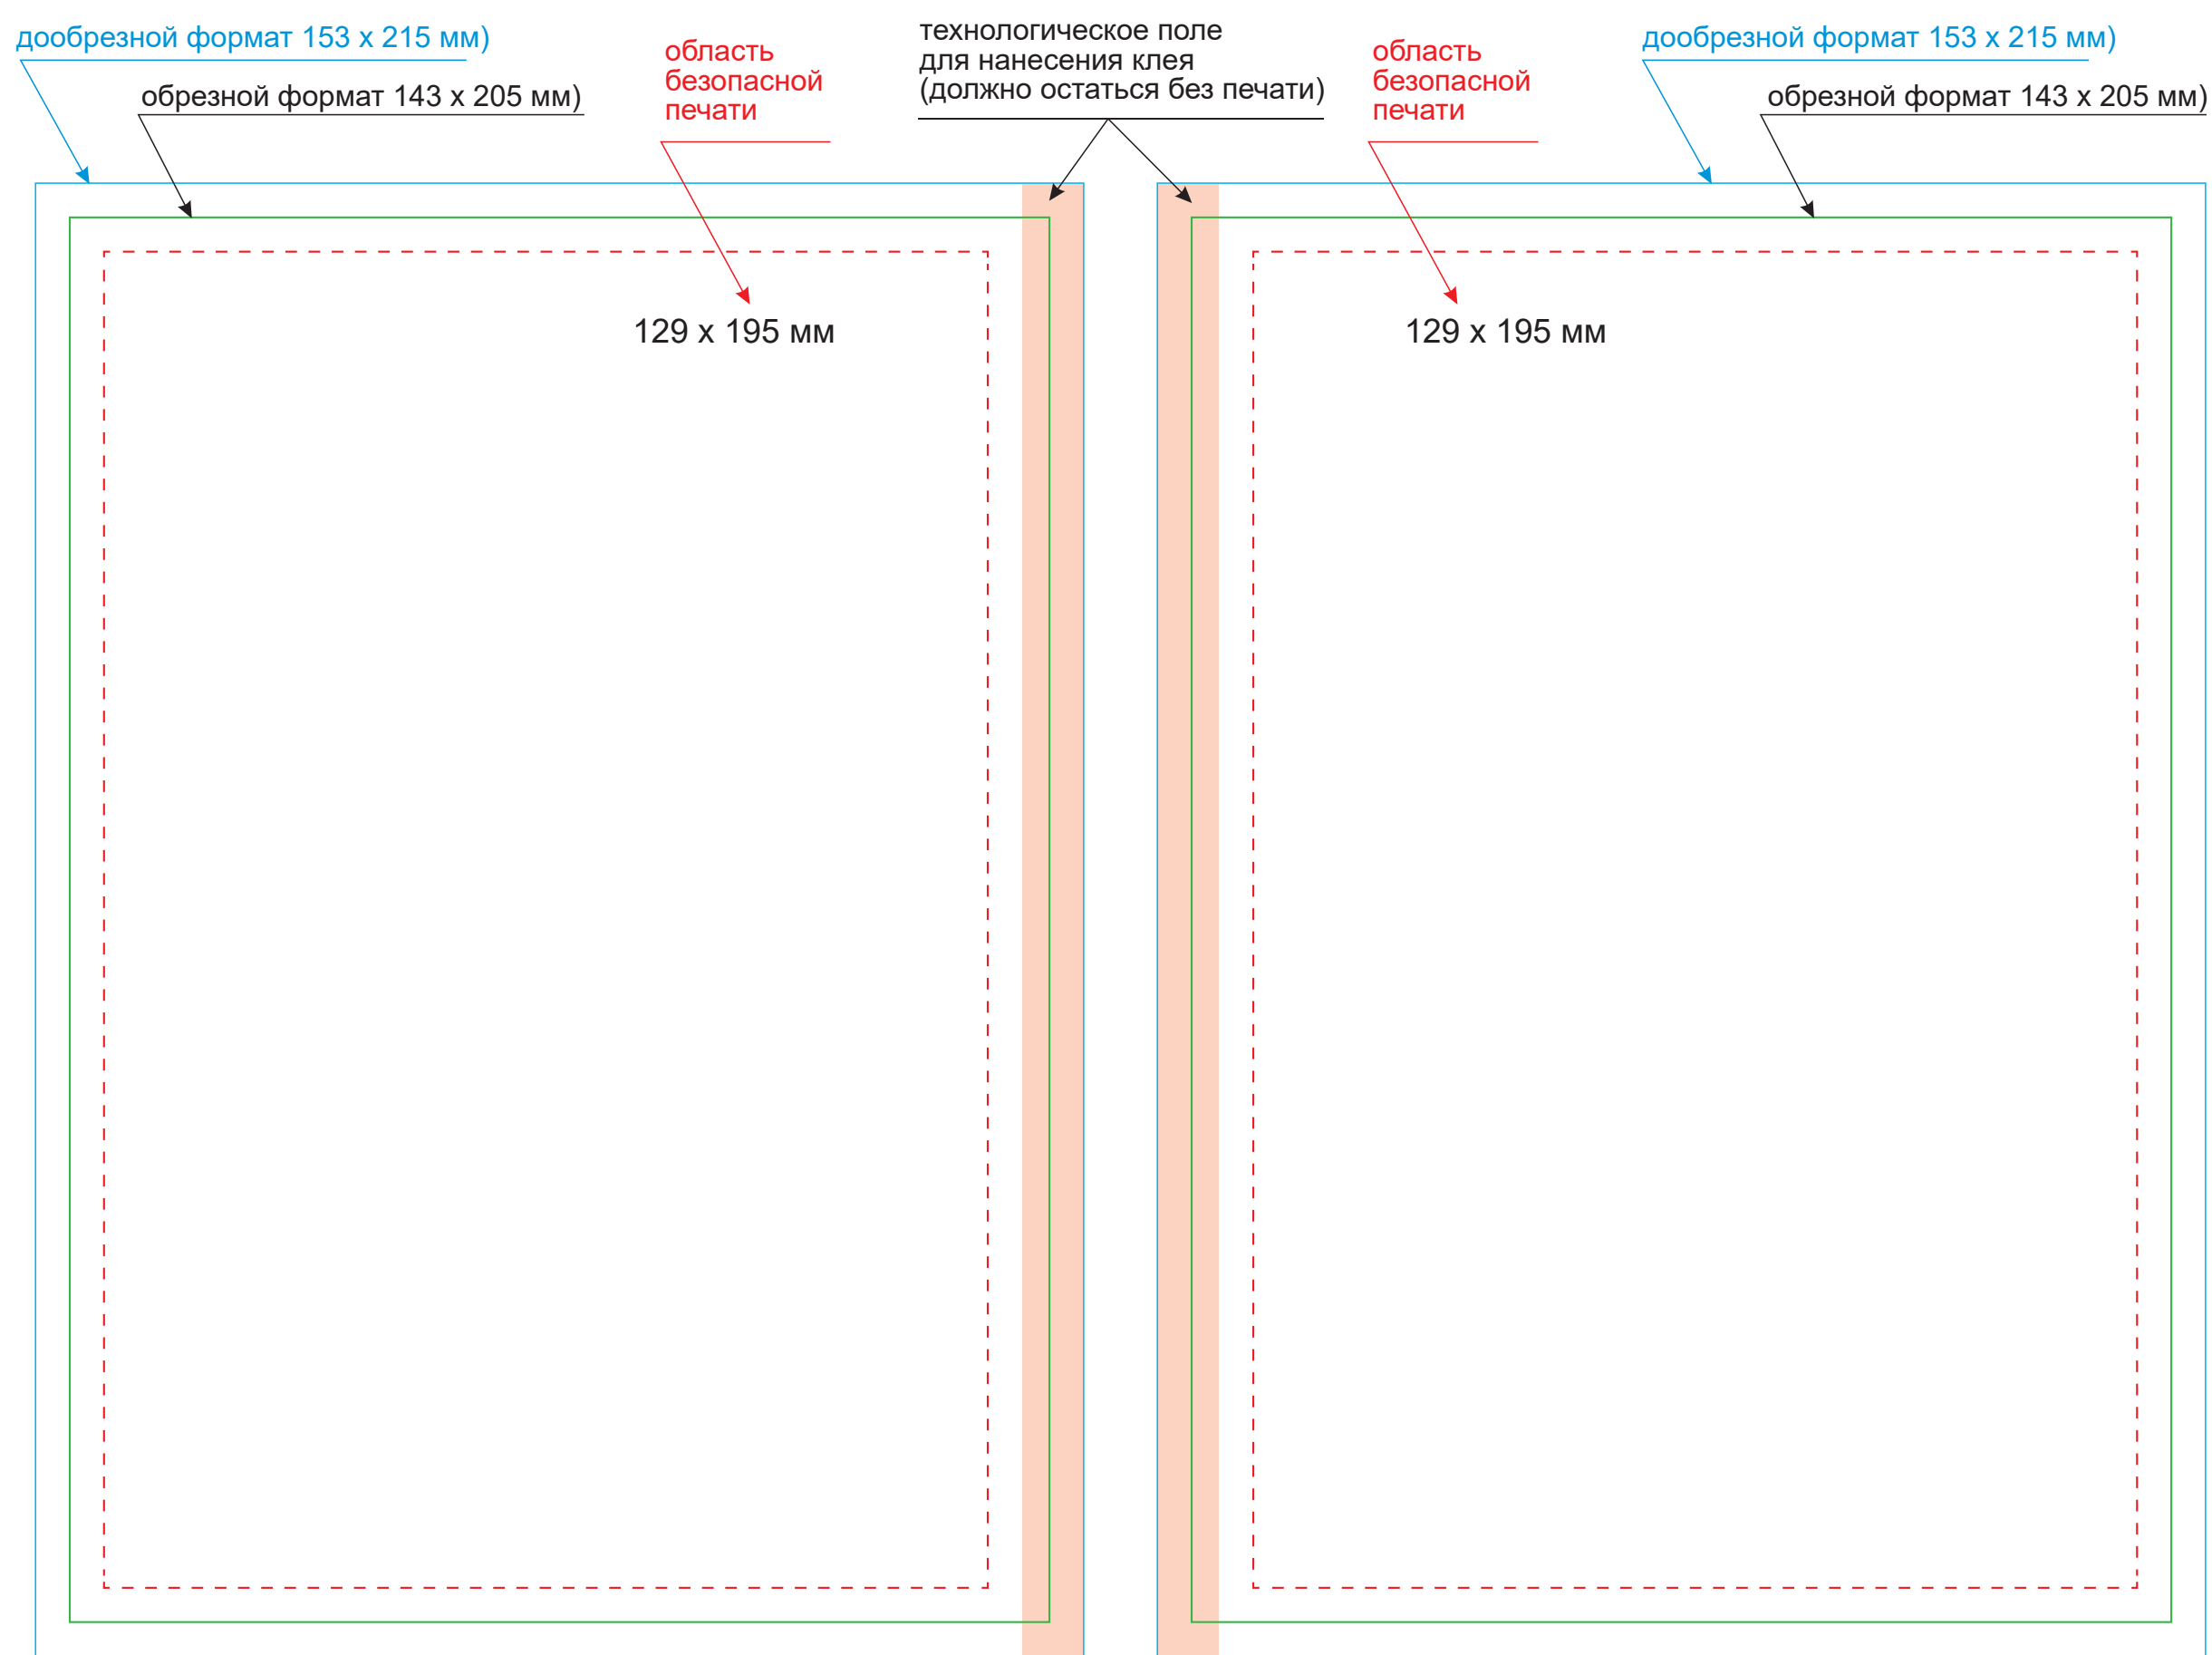

Обложка
Масштаб 1:1

оборот

лицо

внутренний левый клапан

тиснение блинт

Вклейка
Масштаб 1:1

оборот

лицо

Блок
Масштаб 1:1

Шильды на ляссе
Масштаб 1:1

круглый

квадратный

прямоугольный

Модель	Ежедневник-портфолио Slip NEO недатированный в подарочной коробке черный (в комплекте ручка Tesoro серебро)
Артикул	24502.010
Количество	
Способ нанесения	
Цветность	
Размер нанесения	