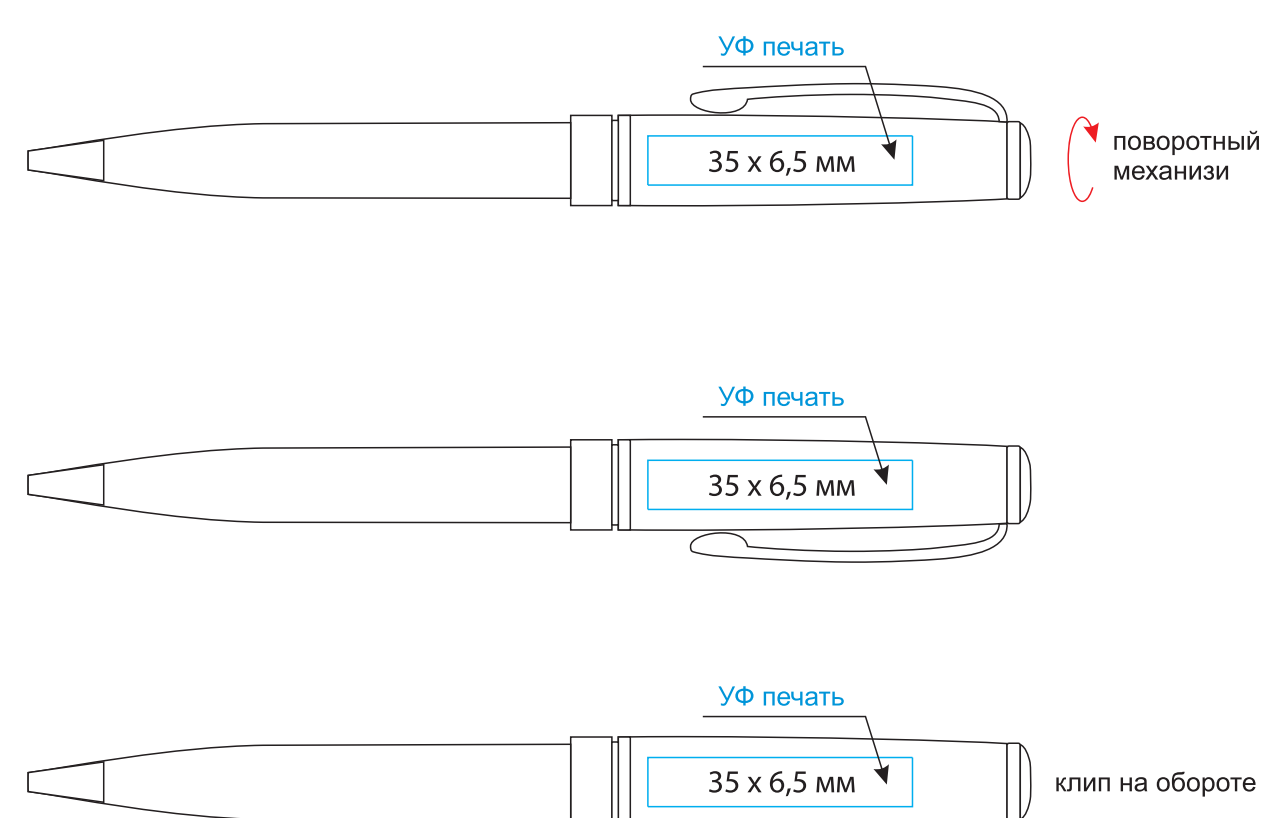

Блок
Масштаб 1:1

Шильды на ляссе
Масштаб 1:1

круглый

квадратный

прямоугольный

Модель	Ежедневник-портфолио Slip NEO недатированный в подарочной коробке черный (в комплекте ручка Tesoro серебро)
Артикул	24502.010
Количество	
Способ нанесения	
Цветность	
Размер нанесения	