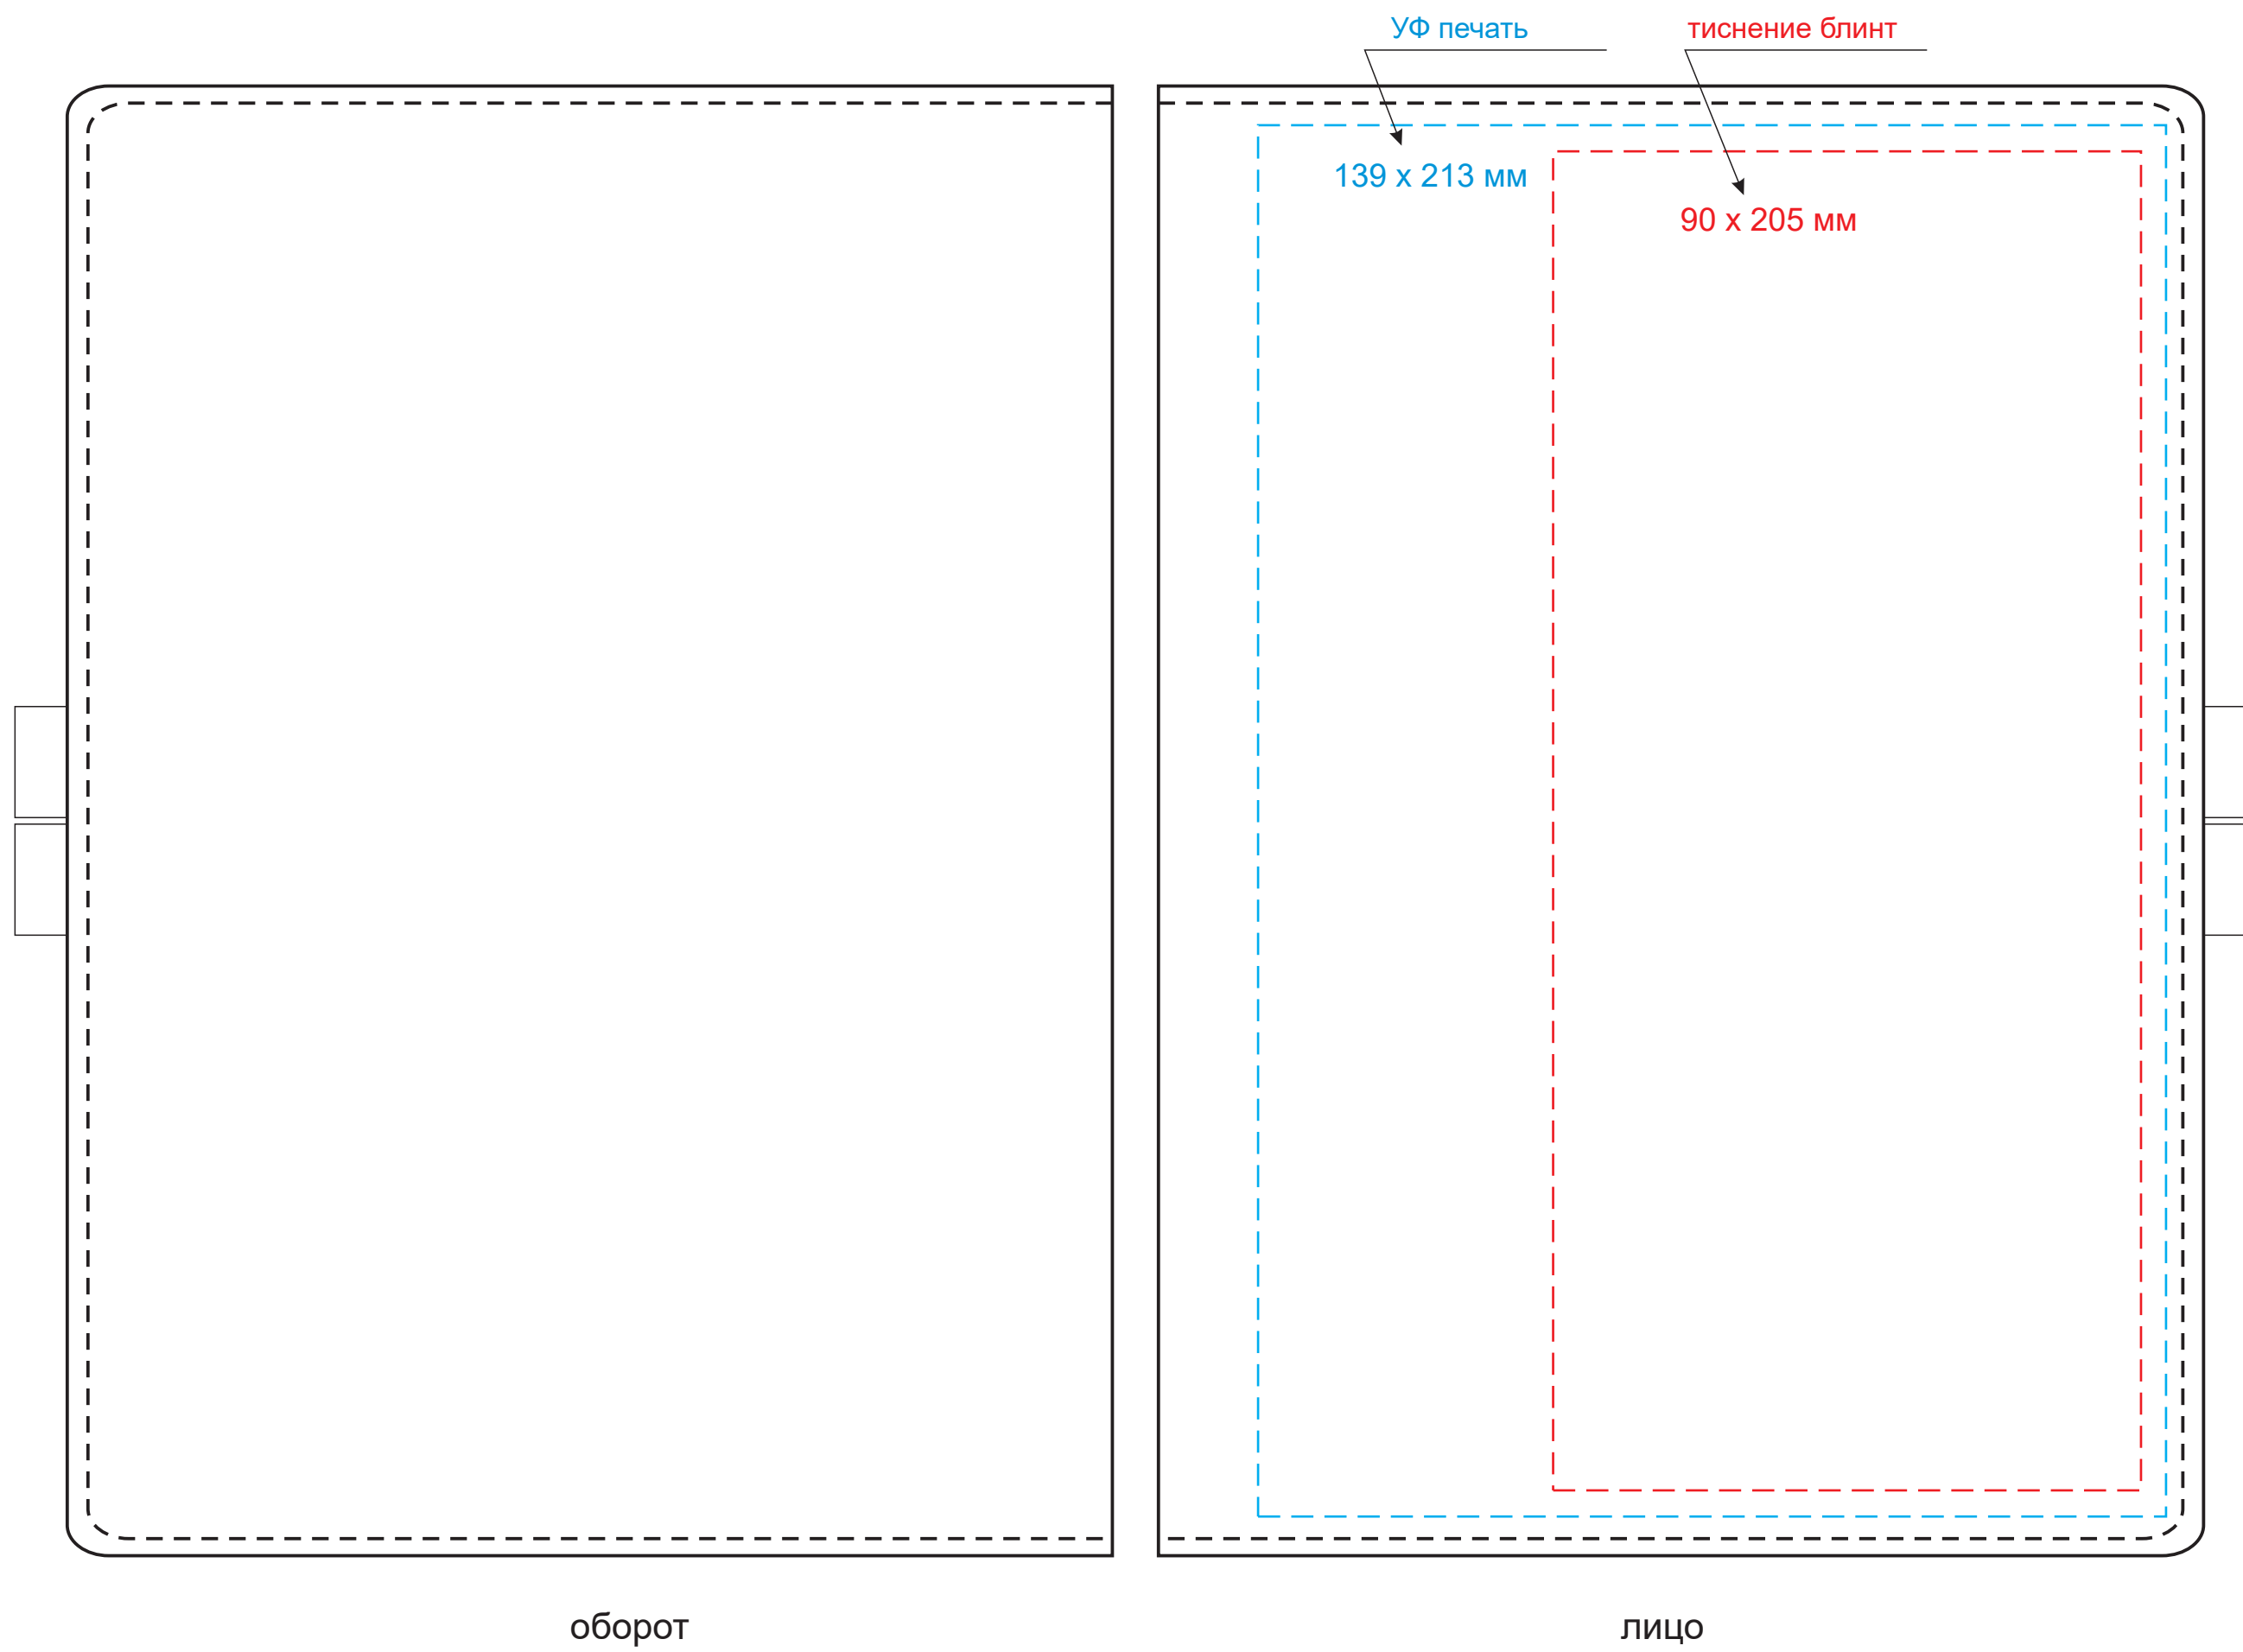

Обложка
Масштаб 1:1

оборот

лицо

внутренний левый клапан

тиснение блинт

Вклейка
Масштаб 1:1

оборот

лицо

Блок
Масштаб 1:1

Шильды на ляссе
Масштаб 1:1

круглый

квадратный

прямоугольный

Модель	Ежедневник-портфолио Slip NEO недатированный в подарочной коробке черный (в комплекте ручка Tesoro серебро)
Артикул	24502.010
Количество	
Способ нанесения	
Цветность	
Размер нанесения	