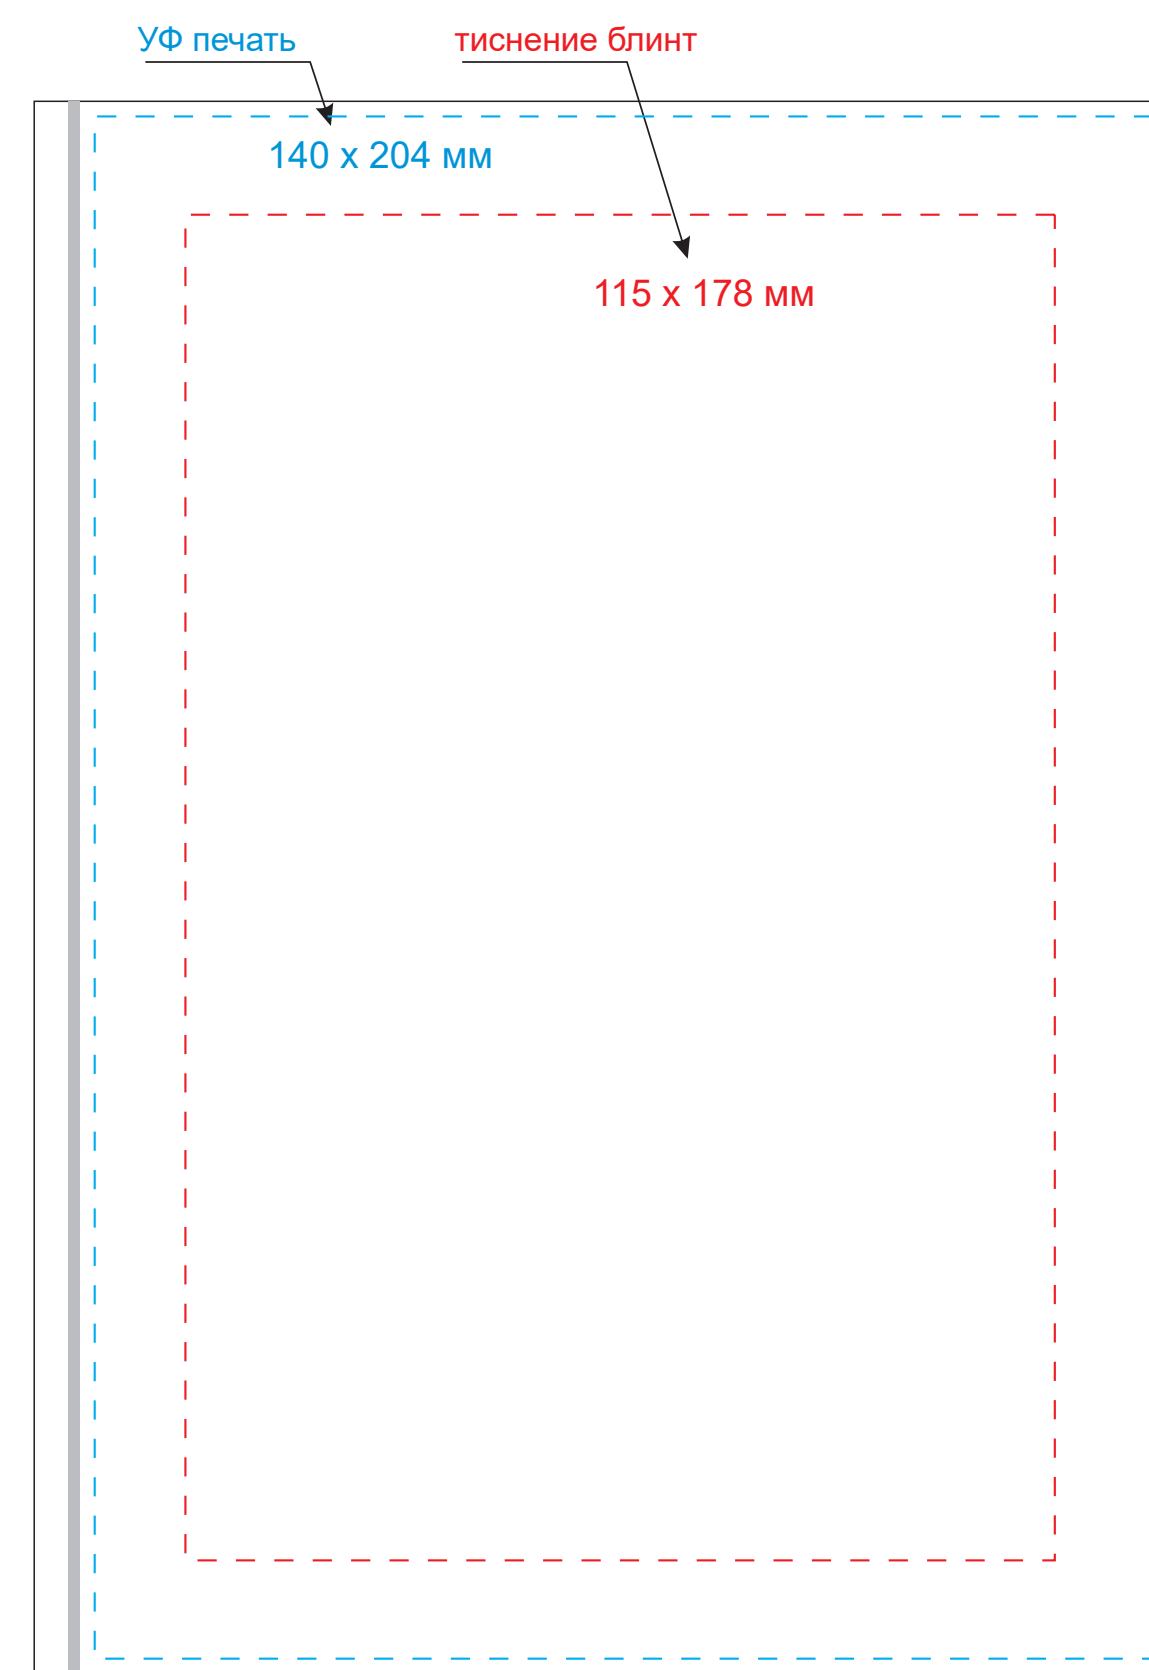

Обложка
Масштаб 1:1

оборот

лицо

внутренний левый клапан

тиснение блинт

Вклейка
Масштаб 1:1

оборот

лицо

Блок
Масштаб 1:1

Шильды на ляссе
Масштаб 1:1

круглый

квадратный

прямоугольный

Модель	Ежедневник-портфолио Slip NEO недатированный в подарочной коробке черный (в комплекте ручка Tesoro серебро)
Артикул	24502.010
Количество	
Способ нанесения	
Цветность	
Размер нанесения	