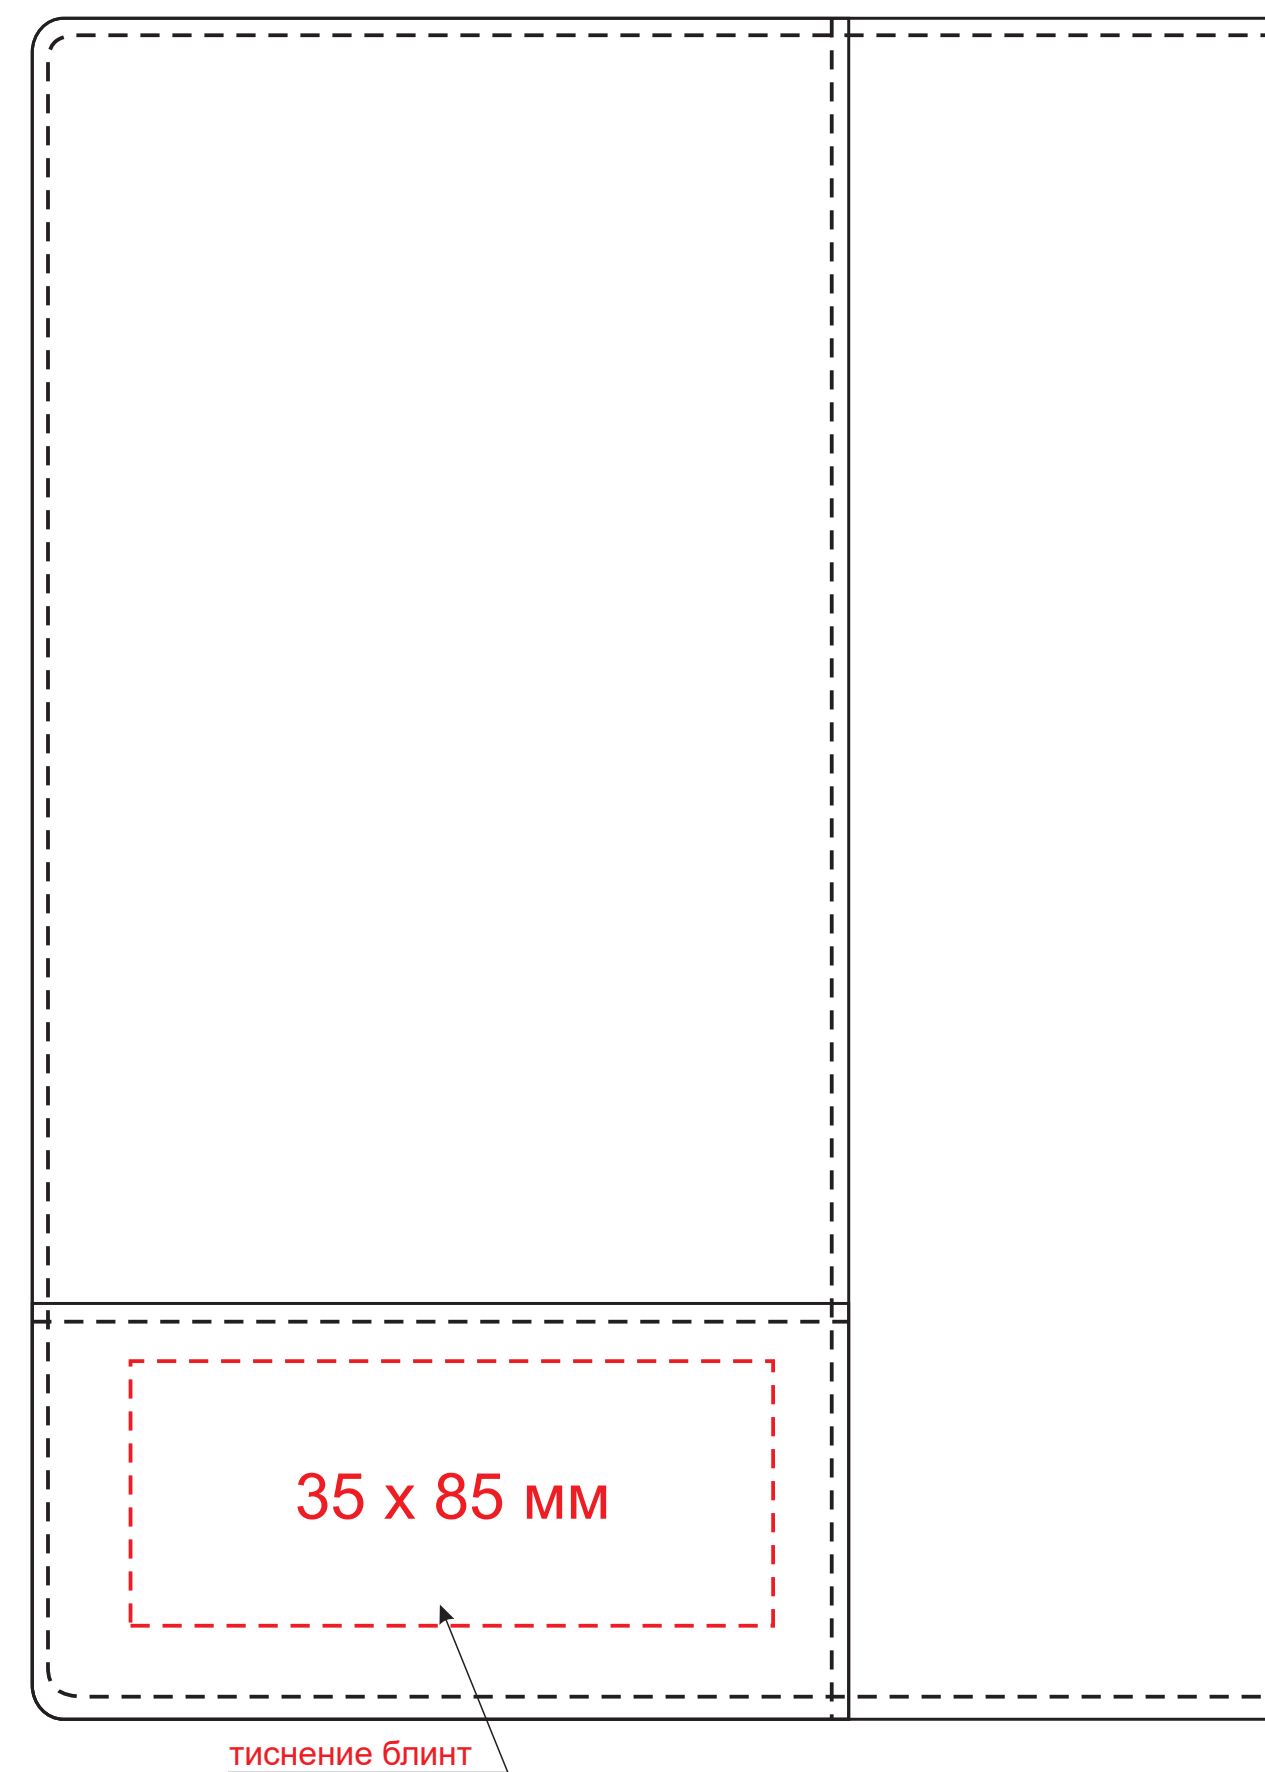

Обложка
Масштаб 1:1

оборот

лицо

внутренний левый клапан

тиснение блинт

Вклейка
Масштаб 1:1

оборот

лицо

Блок
Масштаб 1:1

Шильды на ляссе
Масштаб 1:1

круглый

квадратный

прямоугольный

Модель	Ежедневник-портфолио Slip NEO недатированный в подарочной коробке черный (в комплекте ручка Tesoro серебро)
Артикул	24502.010
Количество	
Способ нанесения	
Цветность	
Размер нанесения	