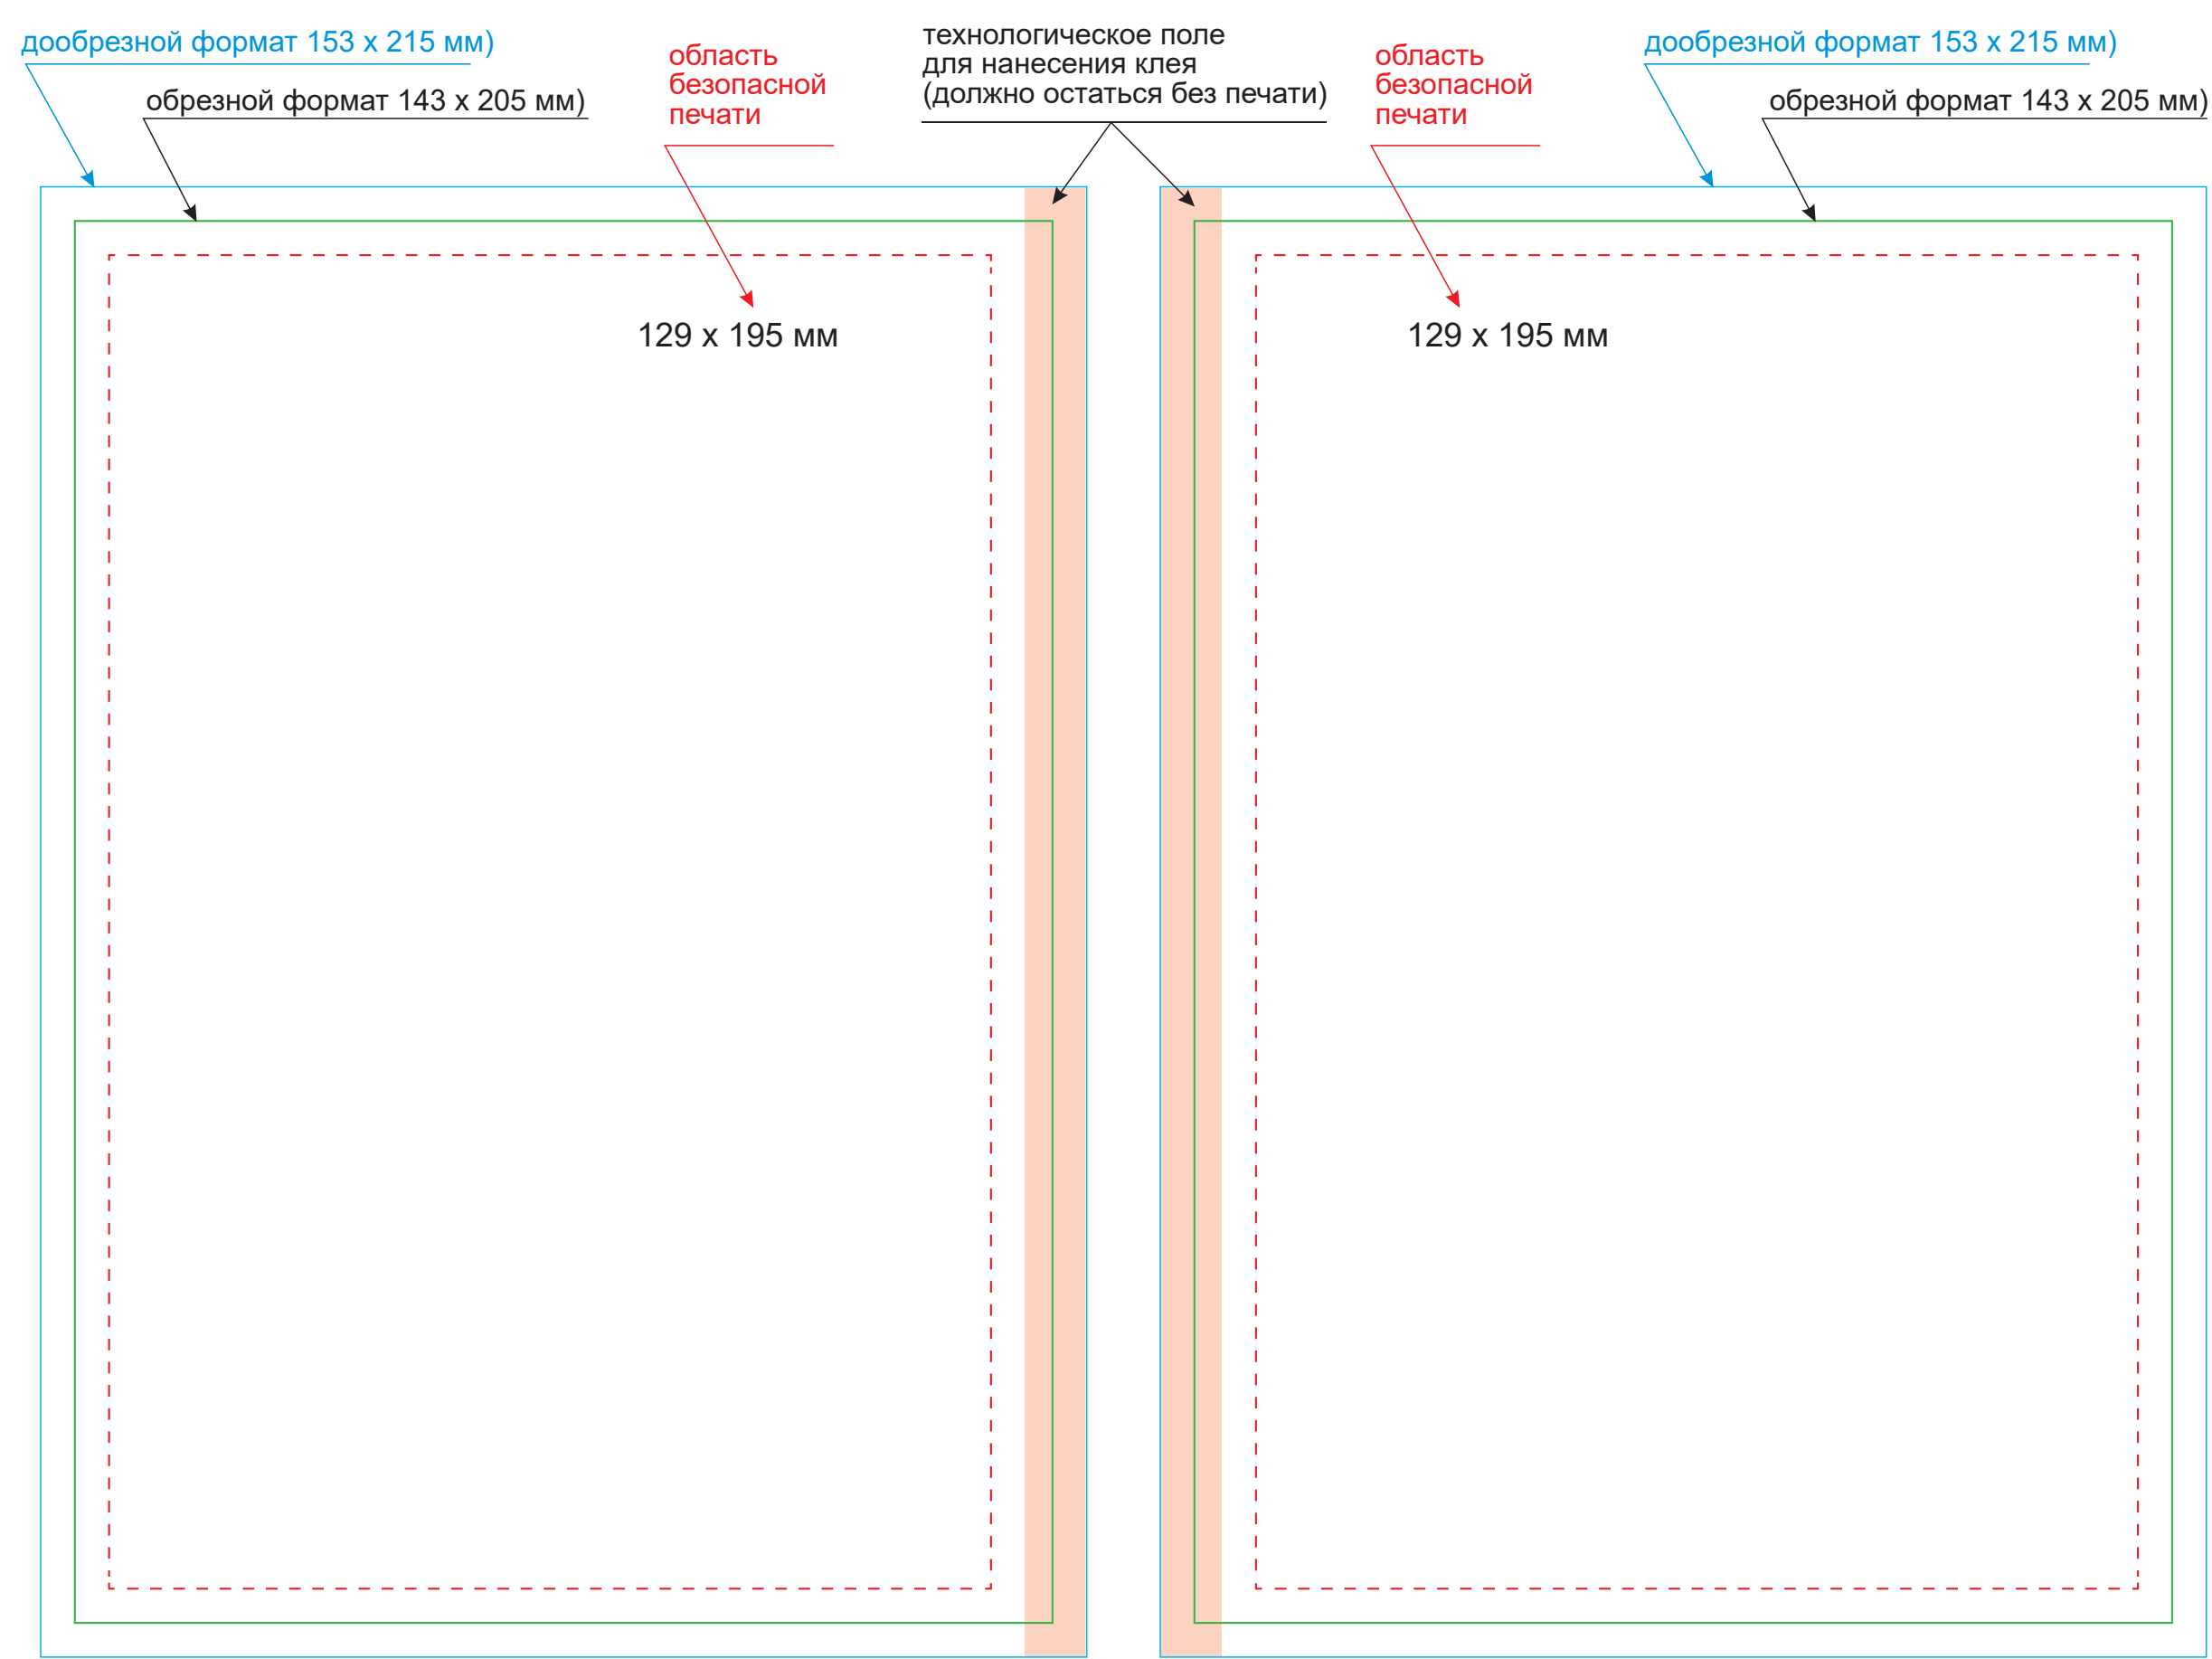

Обложка
Масштаб 1:1

оборот

лицо

внутренний левый клапан

тиснение блинт

Вклейка
Масштаб 1:1

оборот

лицо

Блок
Масштаб 1:1

УФ печать

тиснение блинт

Шильды на ляссе
Масштаб 1:1

круглый

квадратный

прямоугольный

Модель	Ежедневник-портфолио Passage NEO недатированный в подарочной коробке, черный
Артикул	24503.010
Количество	
Способ нанесения	
Цветность	
Размер нанесения	