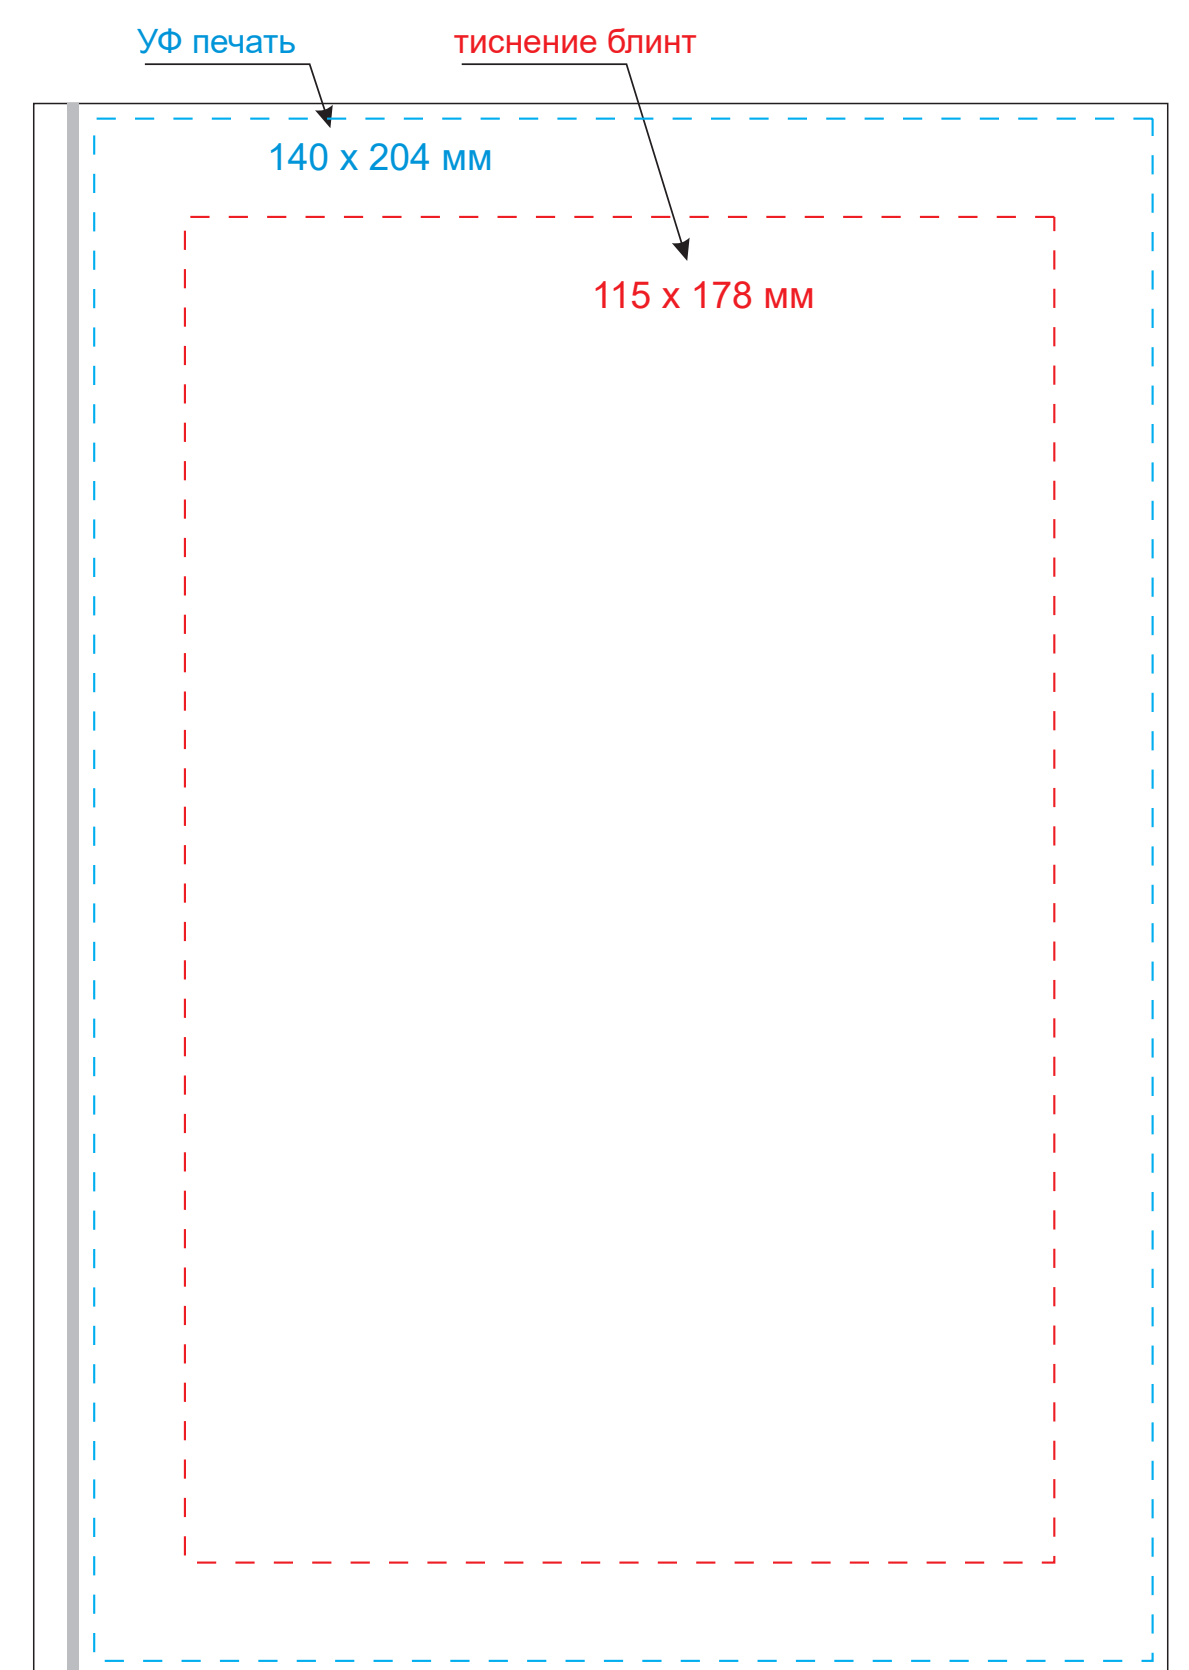

Обложка
Масштаб 1:1

оборот

лицо

внутренний левый клапан

тиснение блинт

Вклейка
Масштаб 1:1

оборот

лицо

Блок
Масштаб 1:1

УФ печать

тиснение блинт

Шильды на ляссе
Масштаб 1:1

круглый

квадратный

прямоугольный

Модель	Ежедневник-портфолио Passage NEO недатированный в подарочной коробке, черный
Артикул	24503.010
Количество	
Способ нанесения	
Цветность	
Размер нанесения	