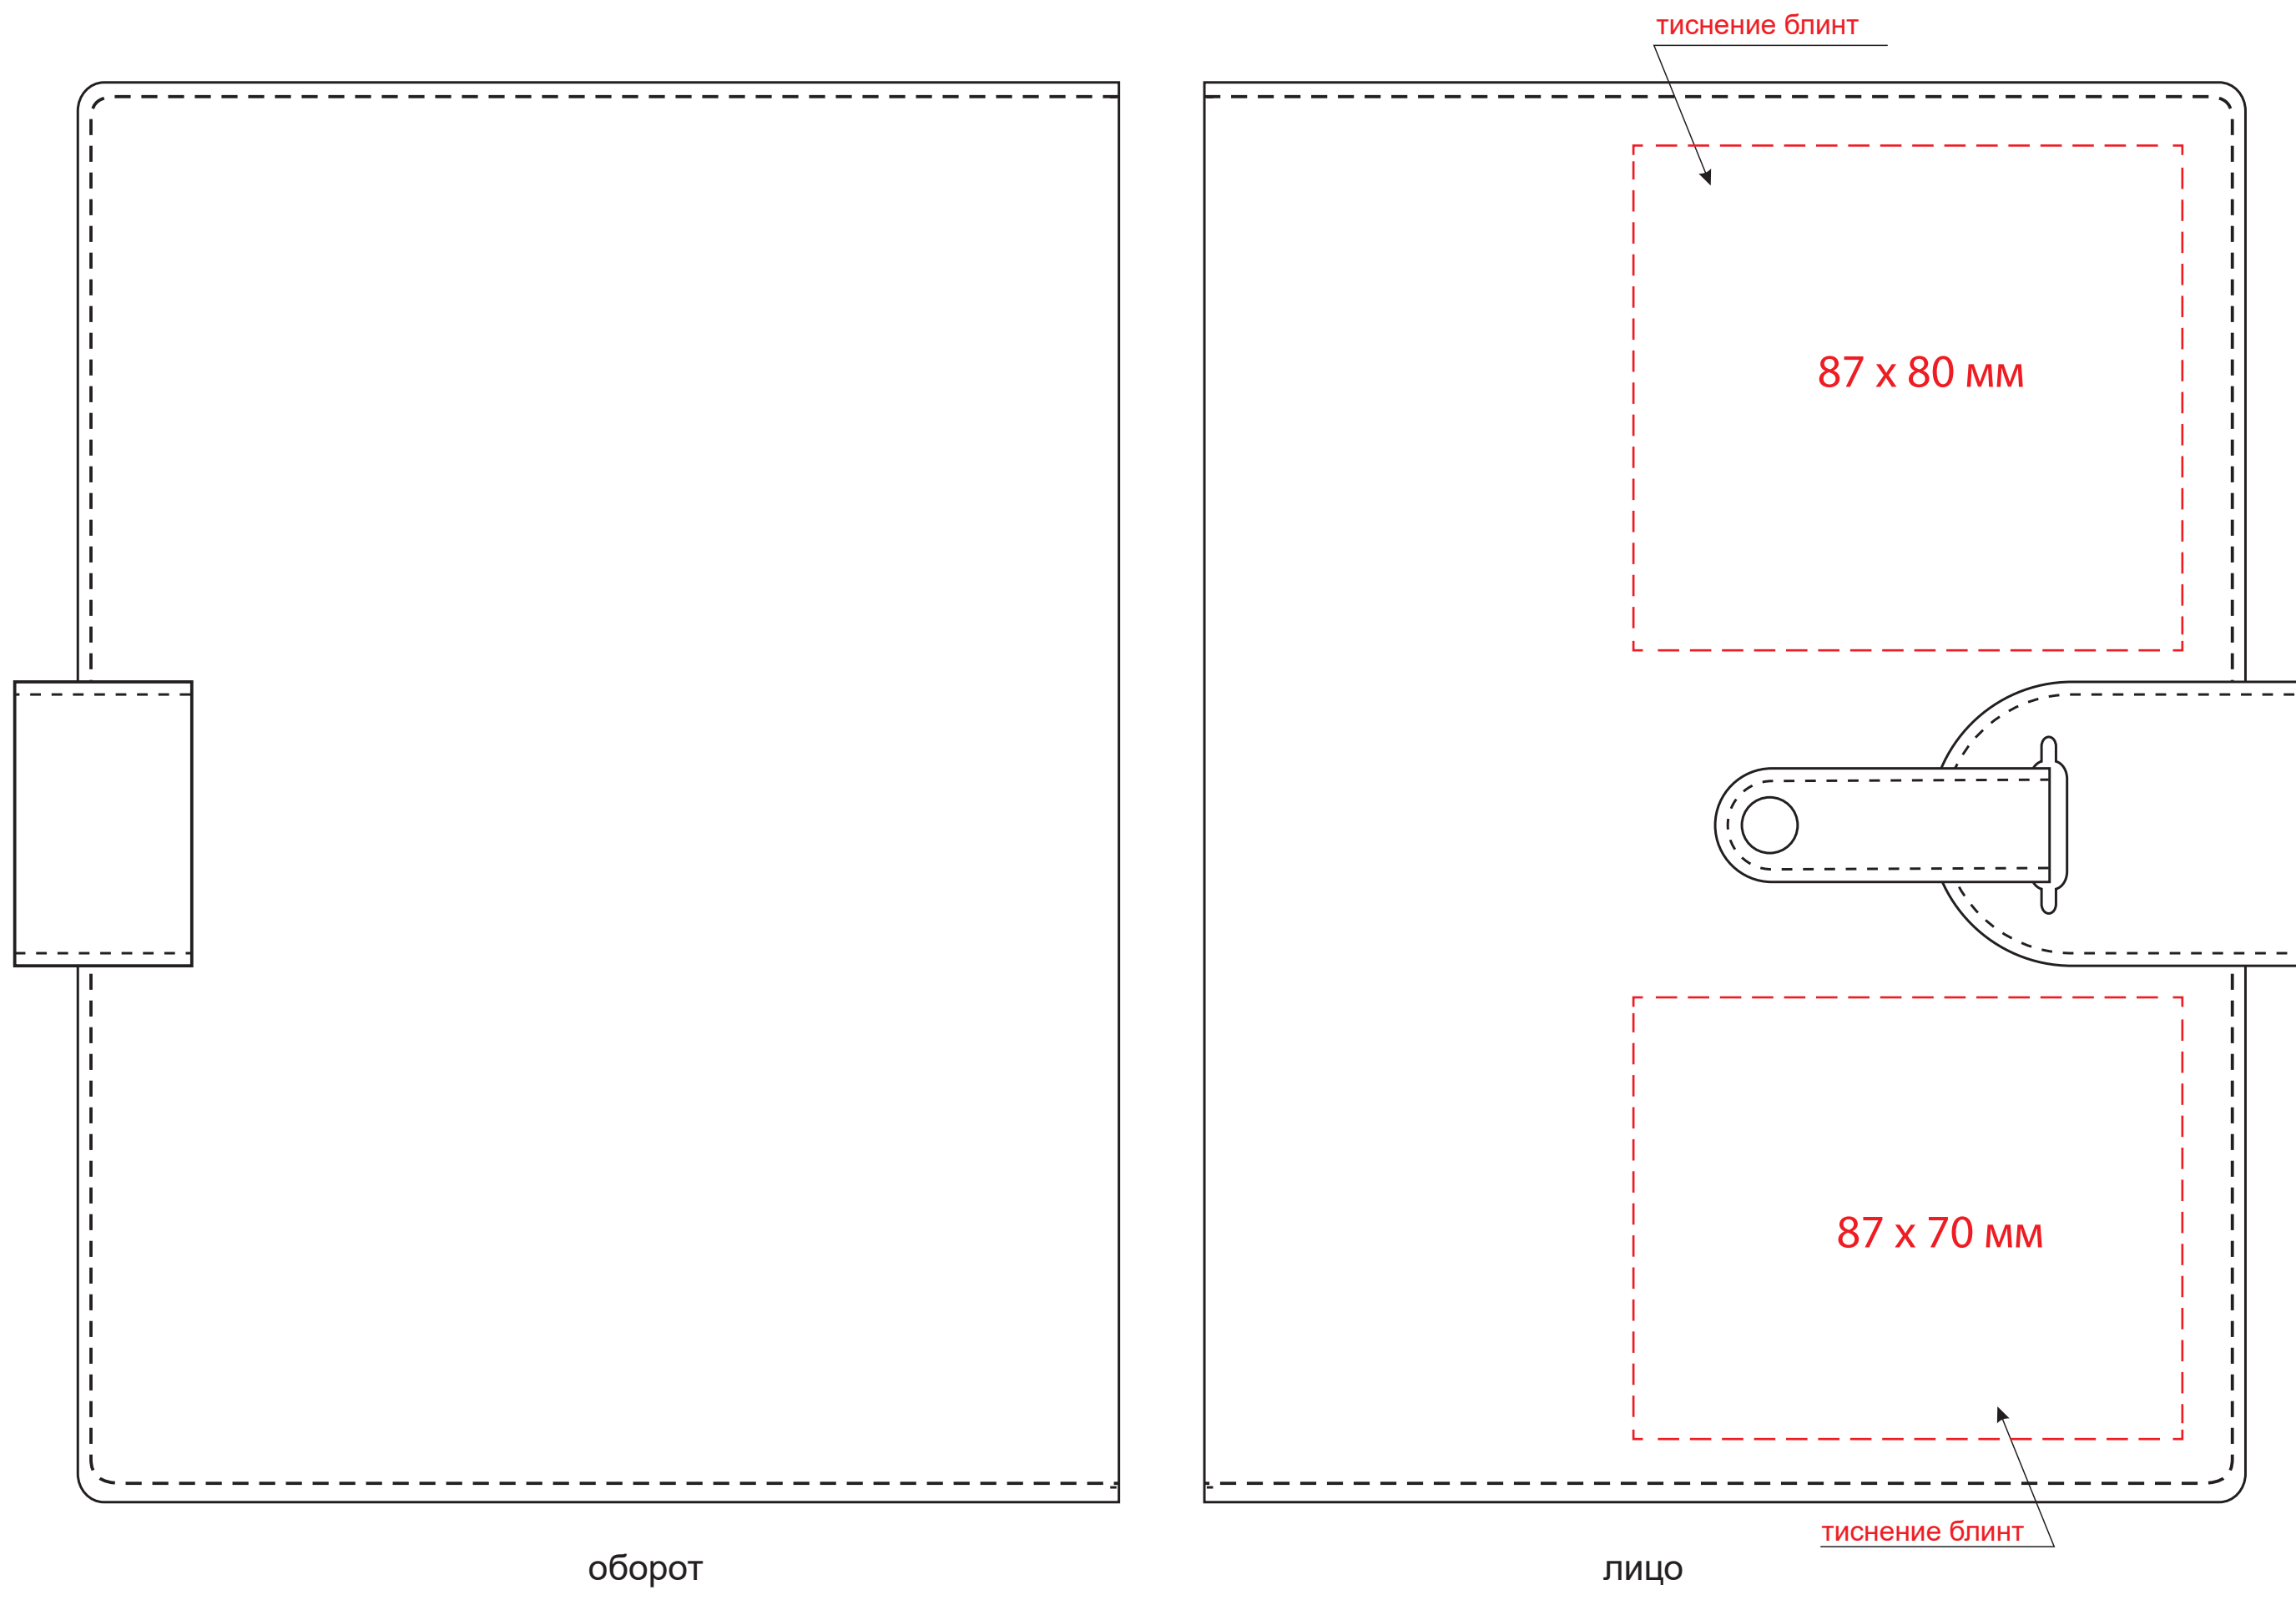

Обложка
Масштаб 1:1

оборот

лицо

внутренний левый клапан

тиснение блинт

Вклейка
Масштаб 1:1

оборот

лицо

Блок
Масштаб 1:1

УФ печать

тиснение блинт

Шильды на ляссе
Масштаб 1:1

круглый

квадратный

прямоугольный

Модель	Ежедневник-портфолио Passage NEO недатированный в подарочной коробке, черный
Артикул	24503.010
Количество	
Способ нанесения	
Цветность	
Размер нанесения	