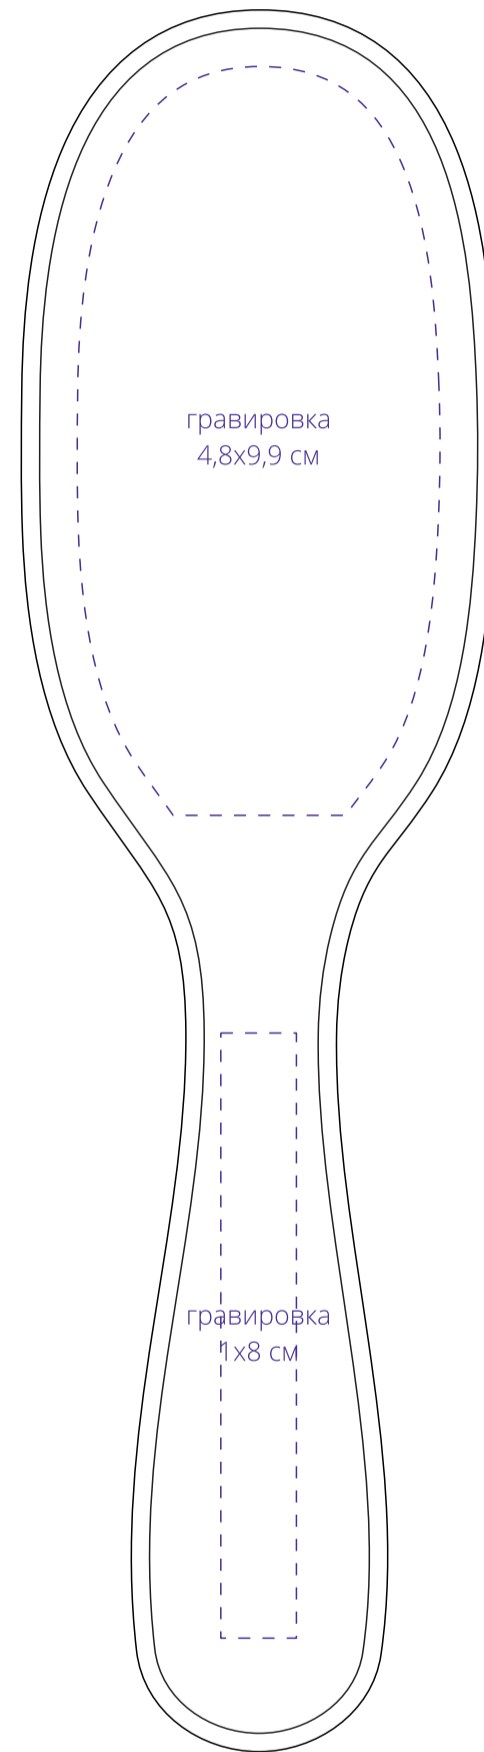

Арт. 16835
Расческа массажная Vihri, овальная
M1:1

сторона а

сторона б

Важно!
Для гравировки по дереву
- цвет нанесения на дереве обусловлен текстурой природного материала и может быть неоднородным!