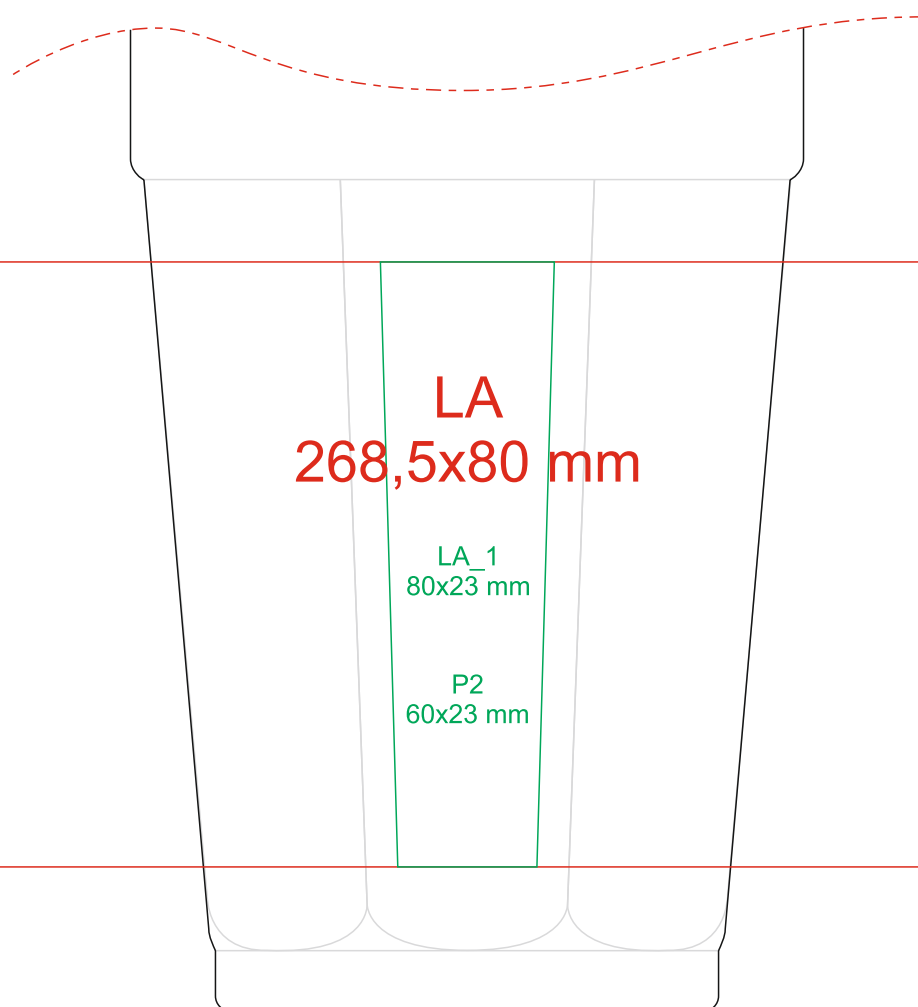

# 5425-1

Для гравировки по окружности возможна центровка относительно крышки или граней  
Данная услуга оплачивается в соответствии с прайс-листом.

При центровке относительно крышки,  
границы не центруются