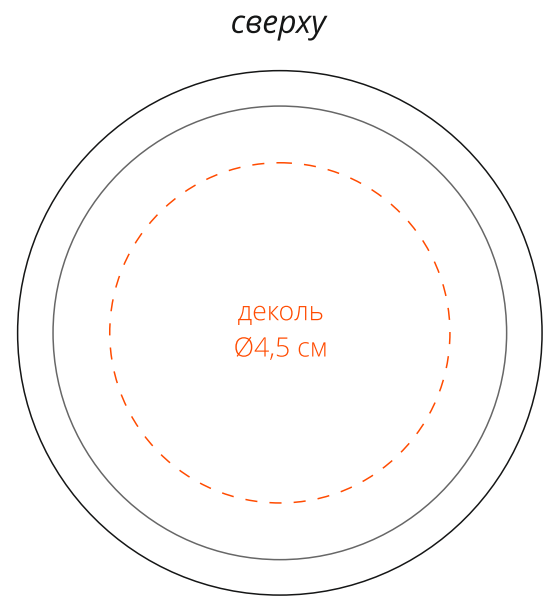

Арт. 16238  
Стекло́нная бутылка для заваривания  
M1:1

по периметру