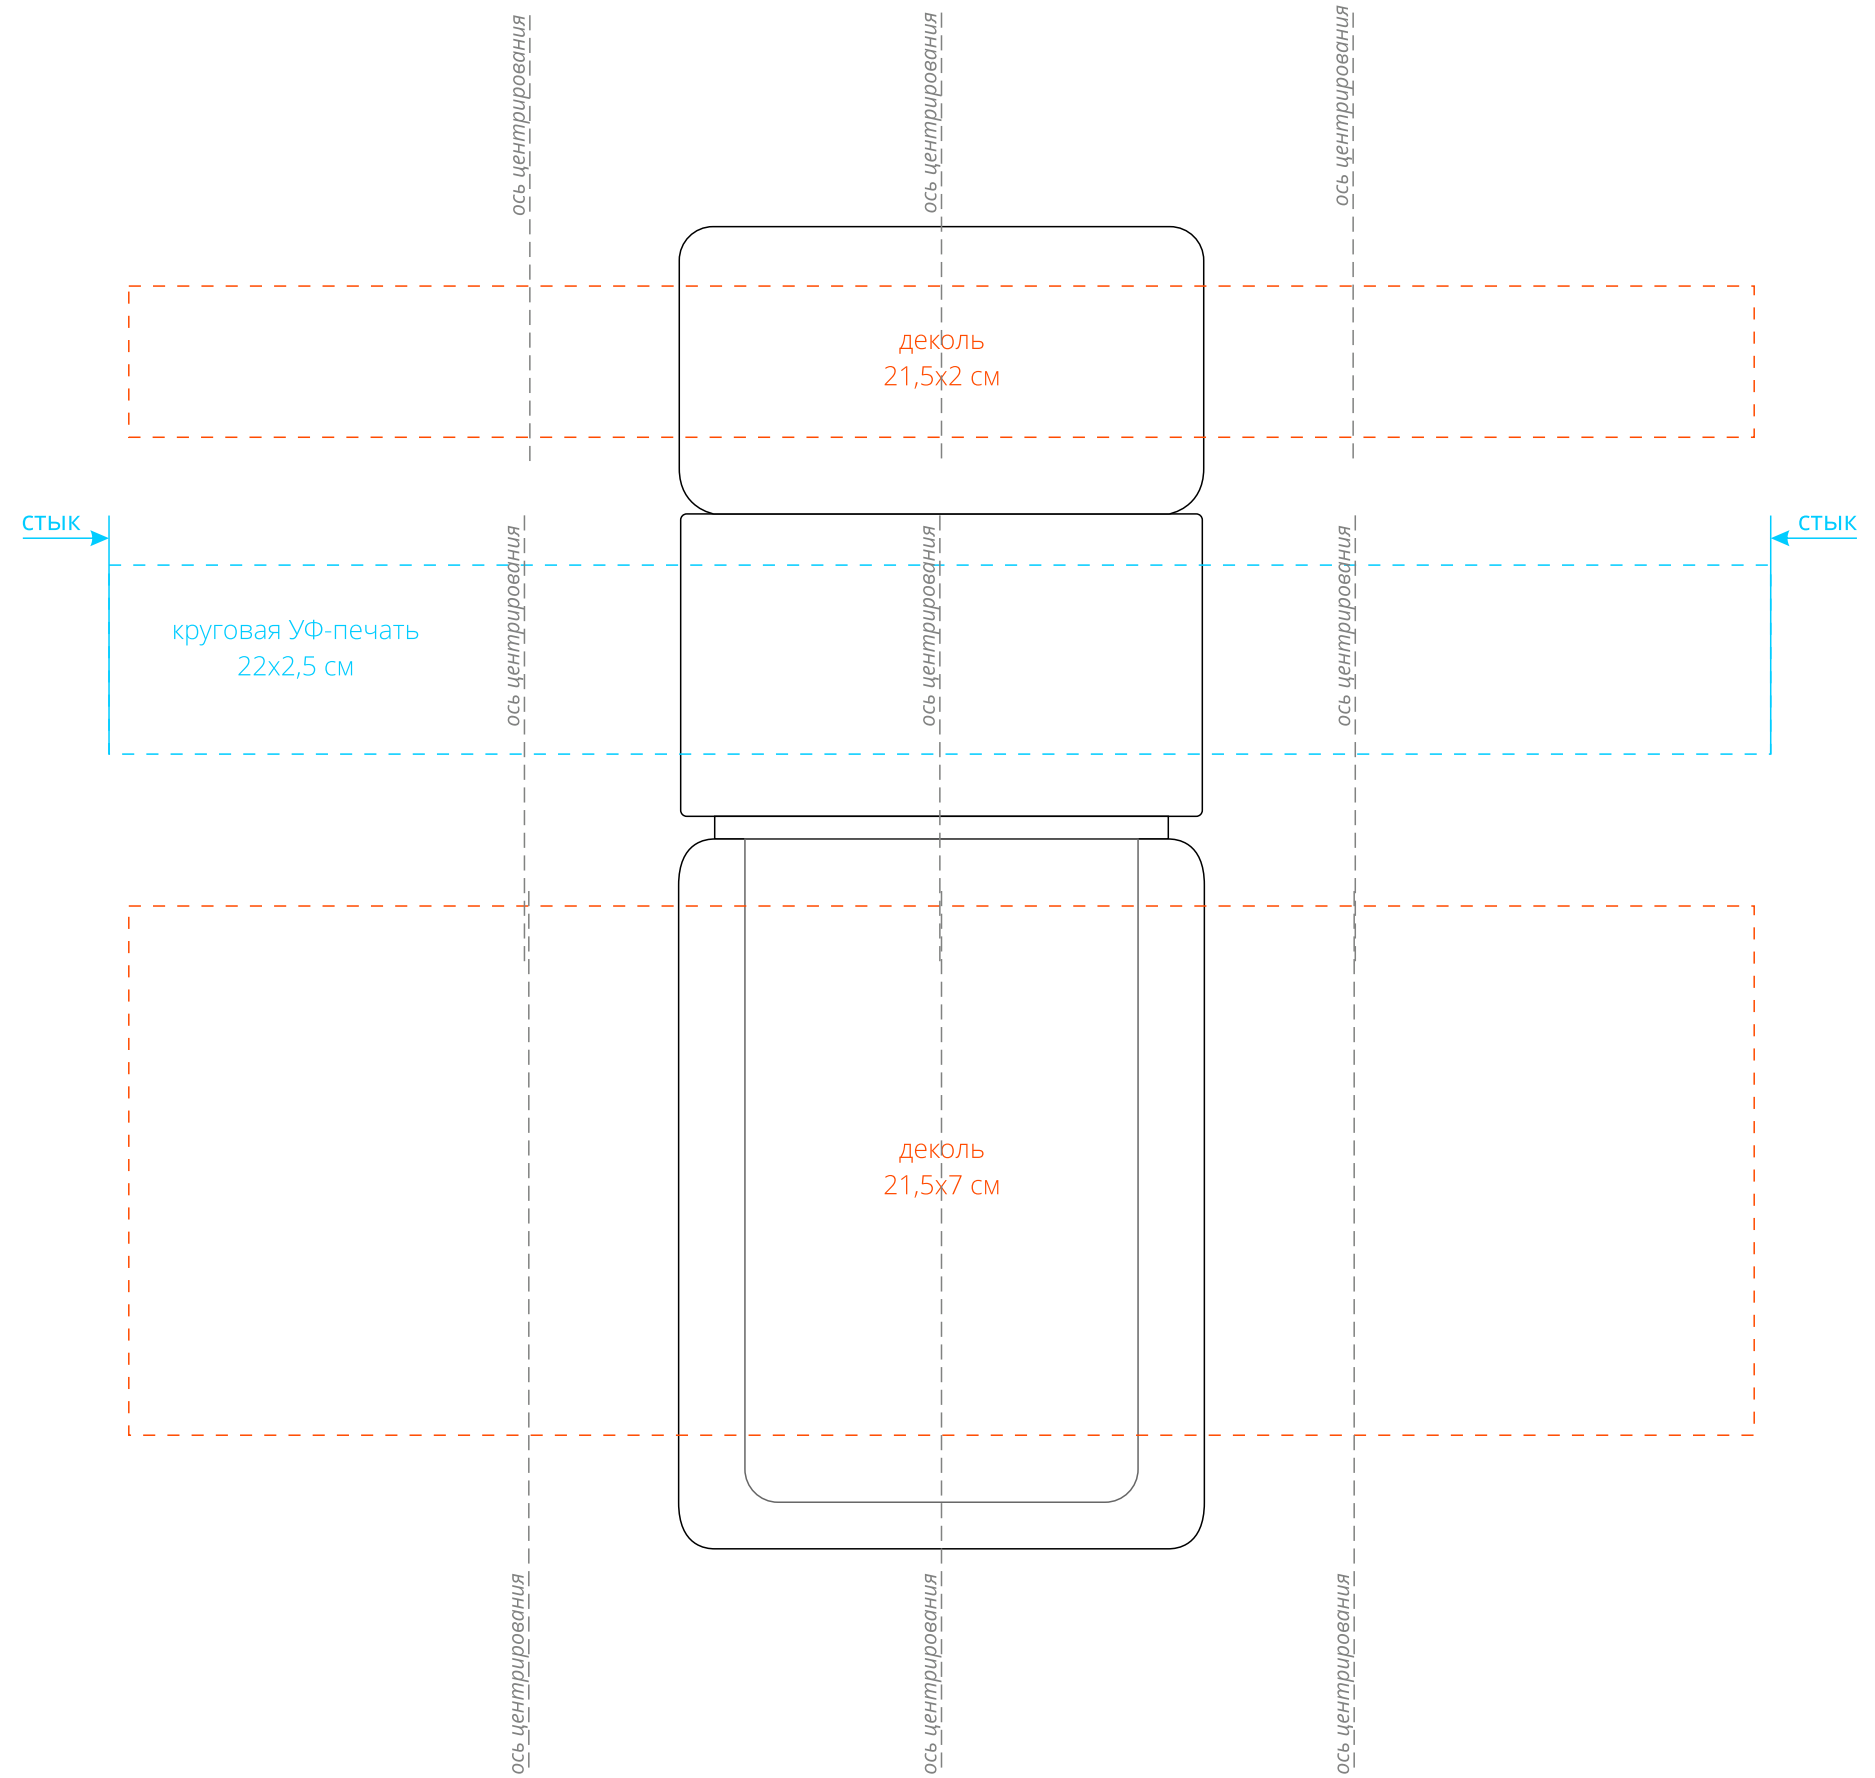

Арт. 16238  
Стекло́нная бутылка для заваривания  
M1:1

по периметру