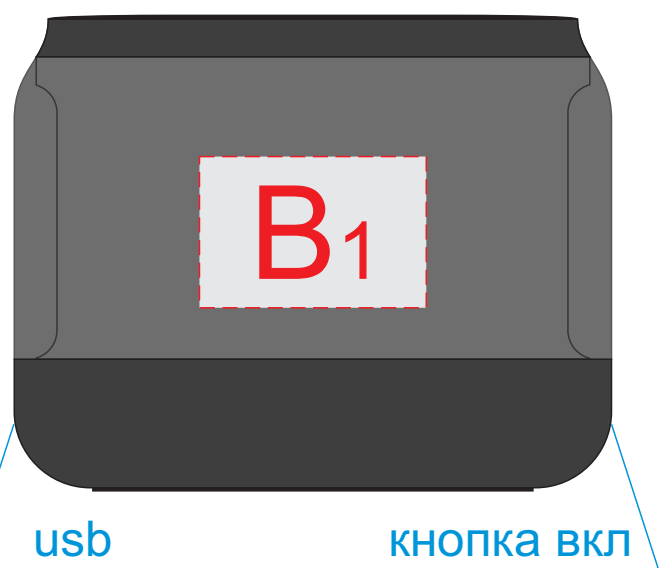

# Арт. 975667

вид сверху

вид слева

вид спереди

вид справа

вид сзади

В	Вид нанесения	Макс площадь (Ш*В)
	Тампопечать	30x20мм