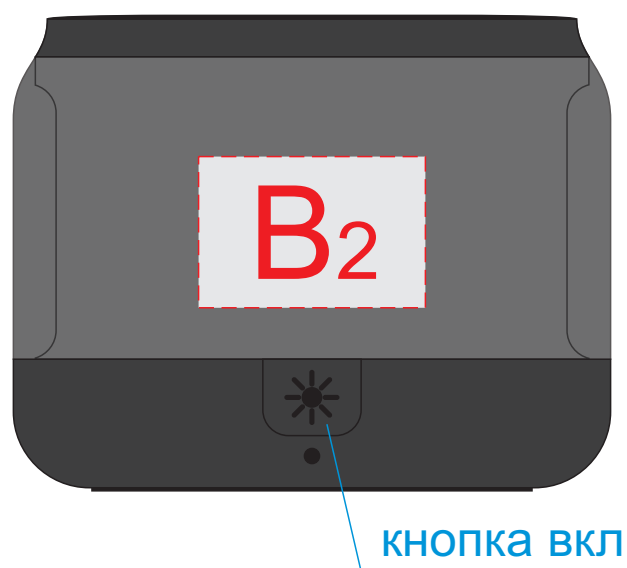

# Арт. 975667

вид сверху

вид слева

вид спереди

вид справа

вид сзади

В	Вид нанесения	Макс площадь (Ш*В)
	Тампопечать	30x20мм