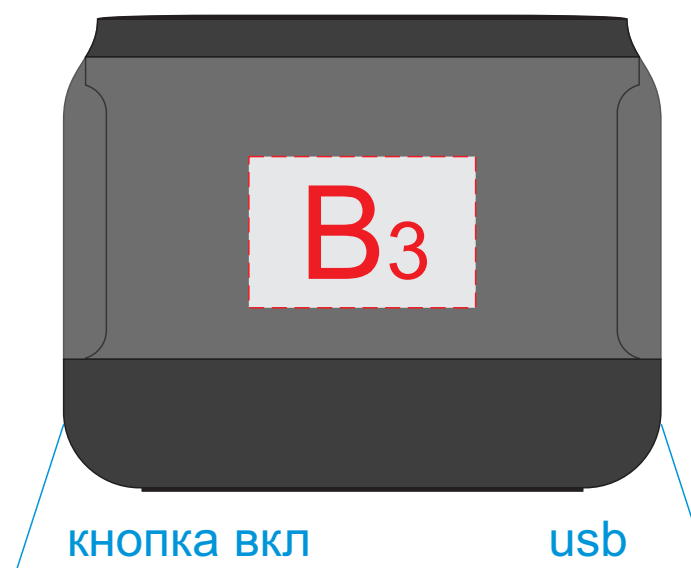

# Арт. 975667

вид сверху

вид слева

вид спереди

вид справа

вид сзади

В	Вид нанесения	Макс площадь (Ш*В)
	Тампопечать	30x20мм