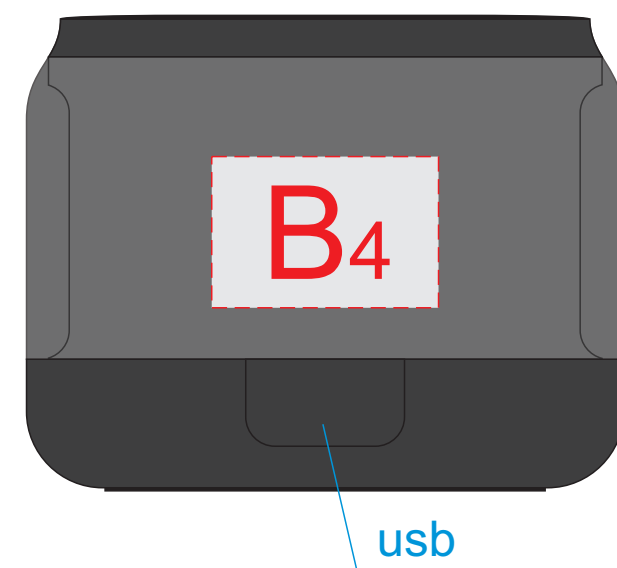

# Арт. 975667

вид сверху

вид слева

вид спереди

вид справа

вид сзади

В	Вид нанесения	Макс площадь (Ш*В)
	Тампопечать	30x20мм