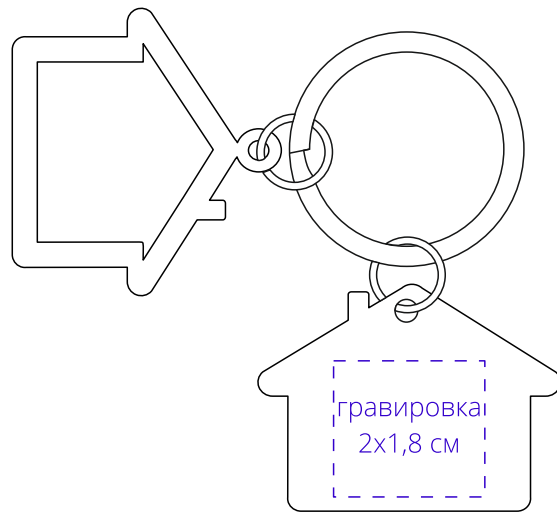

Арт. 16356

Брелок Gun Metal Dual Lodge

M1:1

*сторона а*

*сторона б*