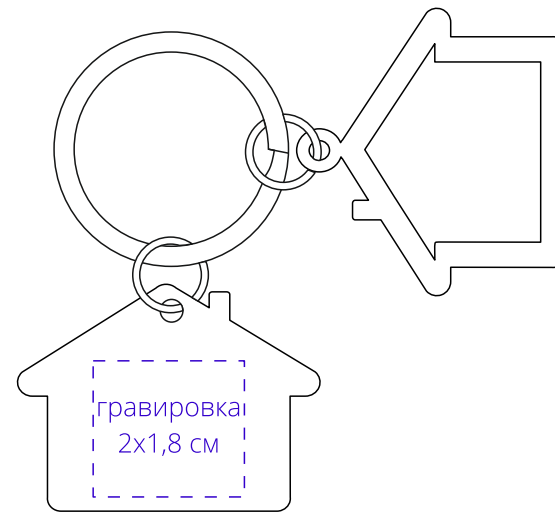

Арт. 16356

Брелок Gun Metal Dual Lodge

M1:1

*сторона а*

*сторона б*