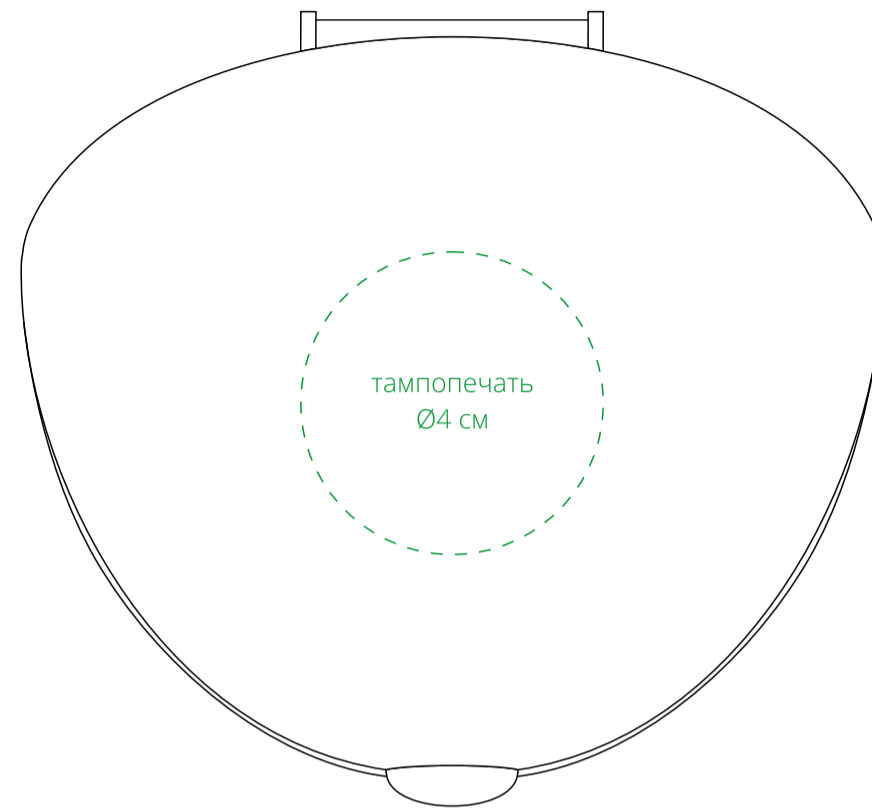

Арт. 17210

Электрическая кофеварка Elixir, (на 1 кружку, в комплекте)

M1:1

*сверху*

*лицо*