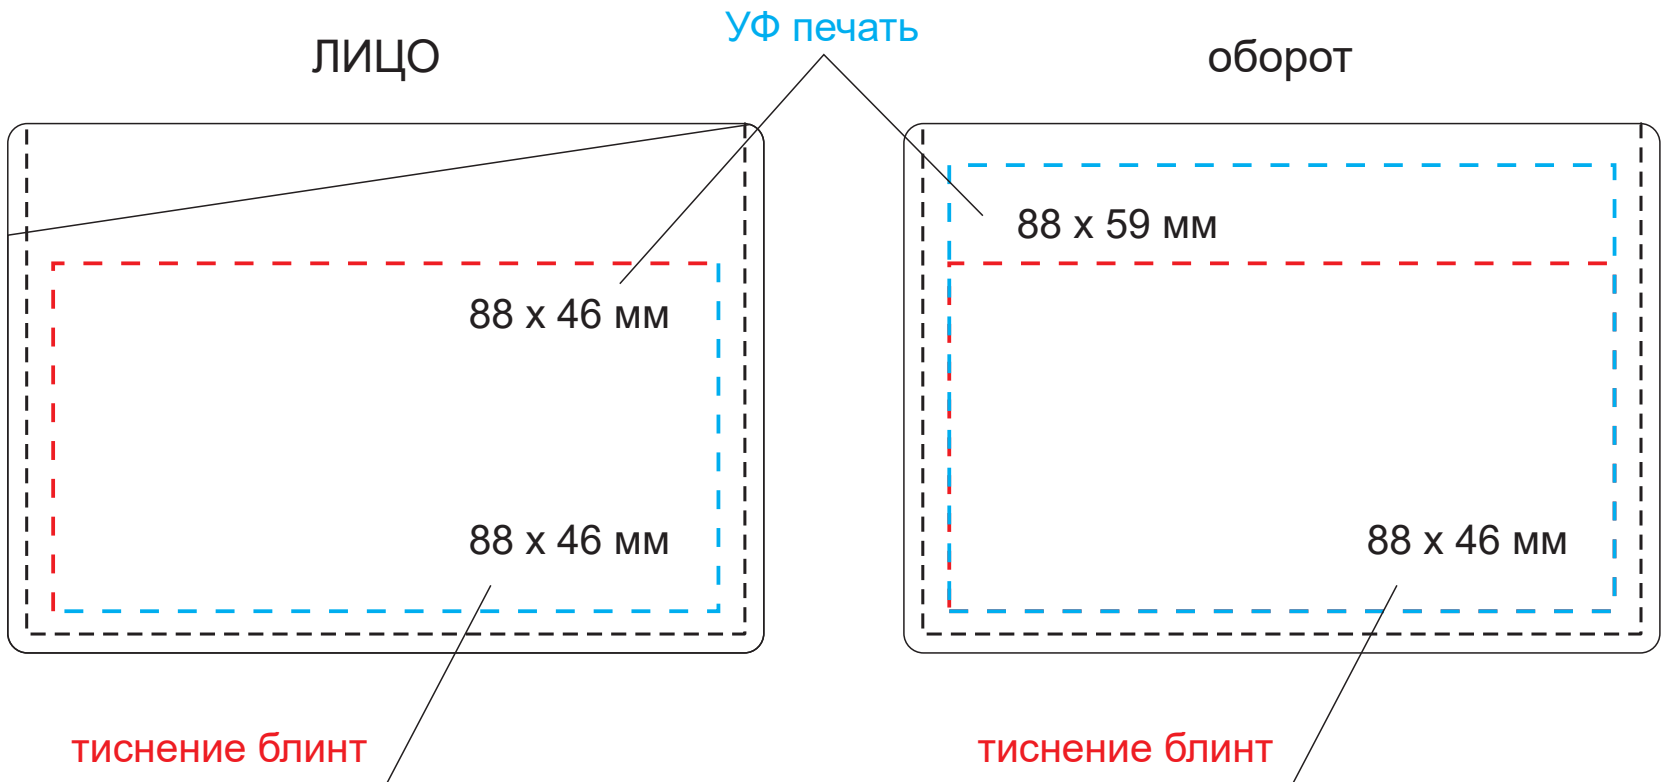

Масштаб 1:1

Модель	Кардхолдер Nuba со скошенным карманом, синий
Артикул	31100.030
Количество	
Способ нанесения	
Цветность	
Размер нанесения	

**ВНИМАНИЕ!**

Тщательно проверяйте макет. Ваша подпись является основанием для печати.  
Найденная в готовом изделии ошибка, в случае если макет утверждён заказчиком,  
не является основанием для претензий к переделке заказа.  
После утверждения макета изменения не принимаются!