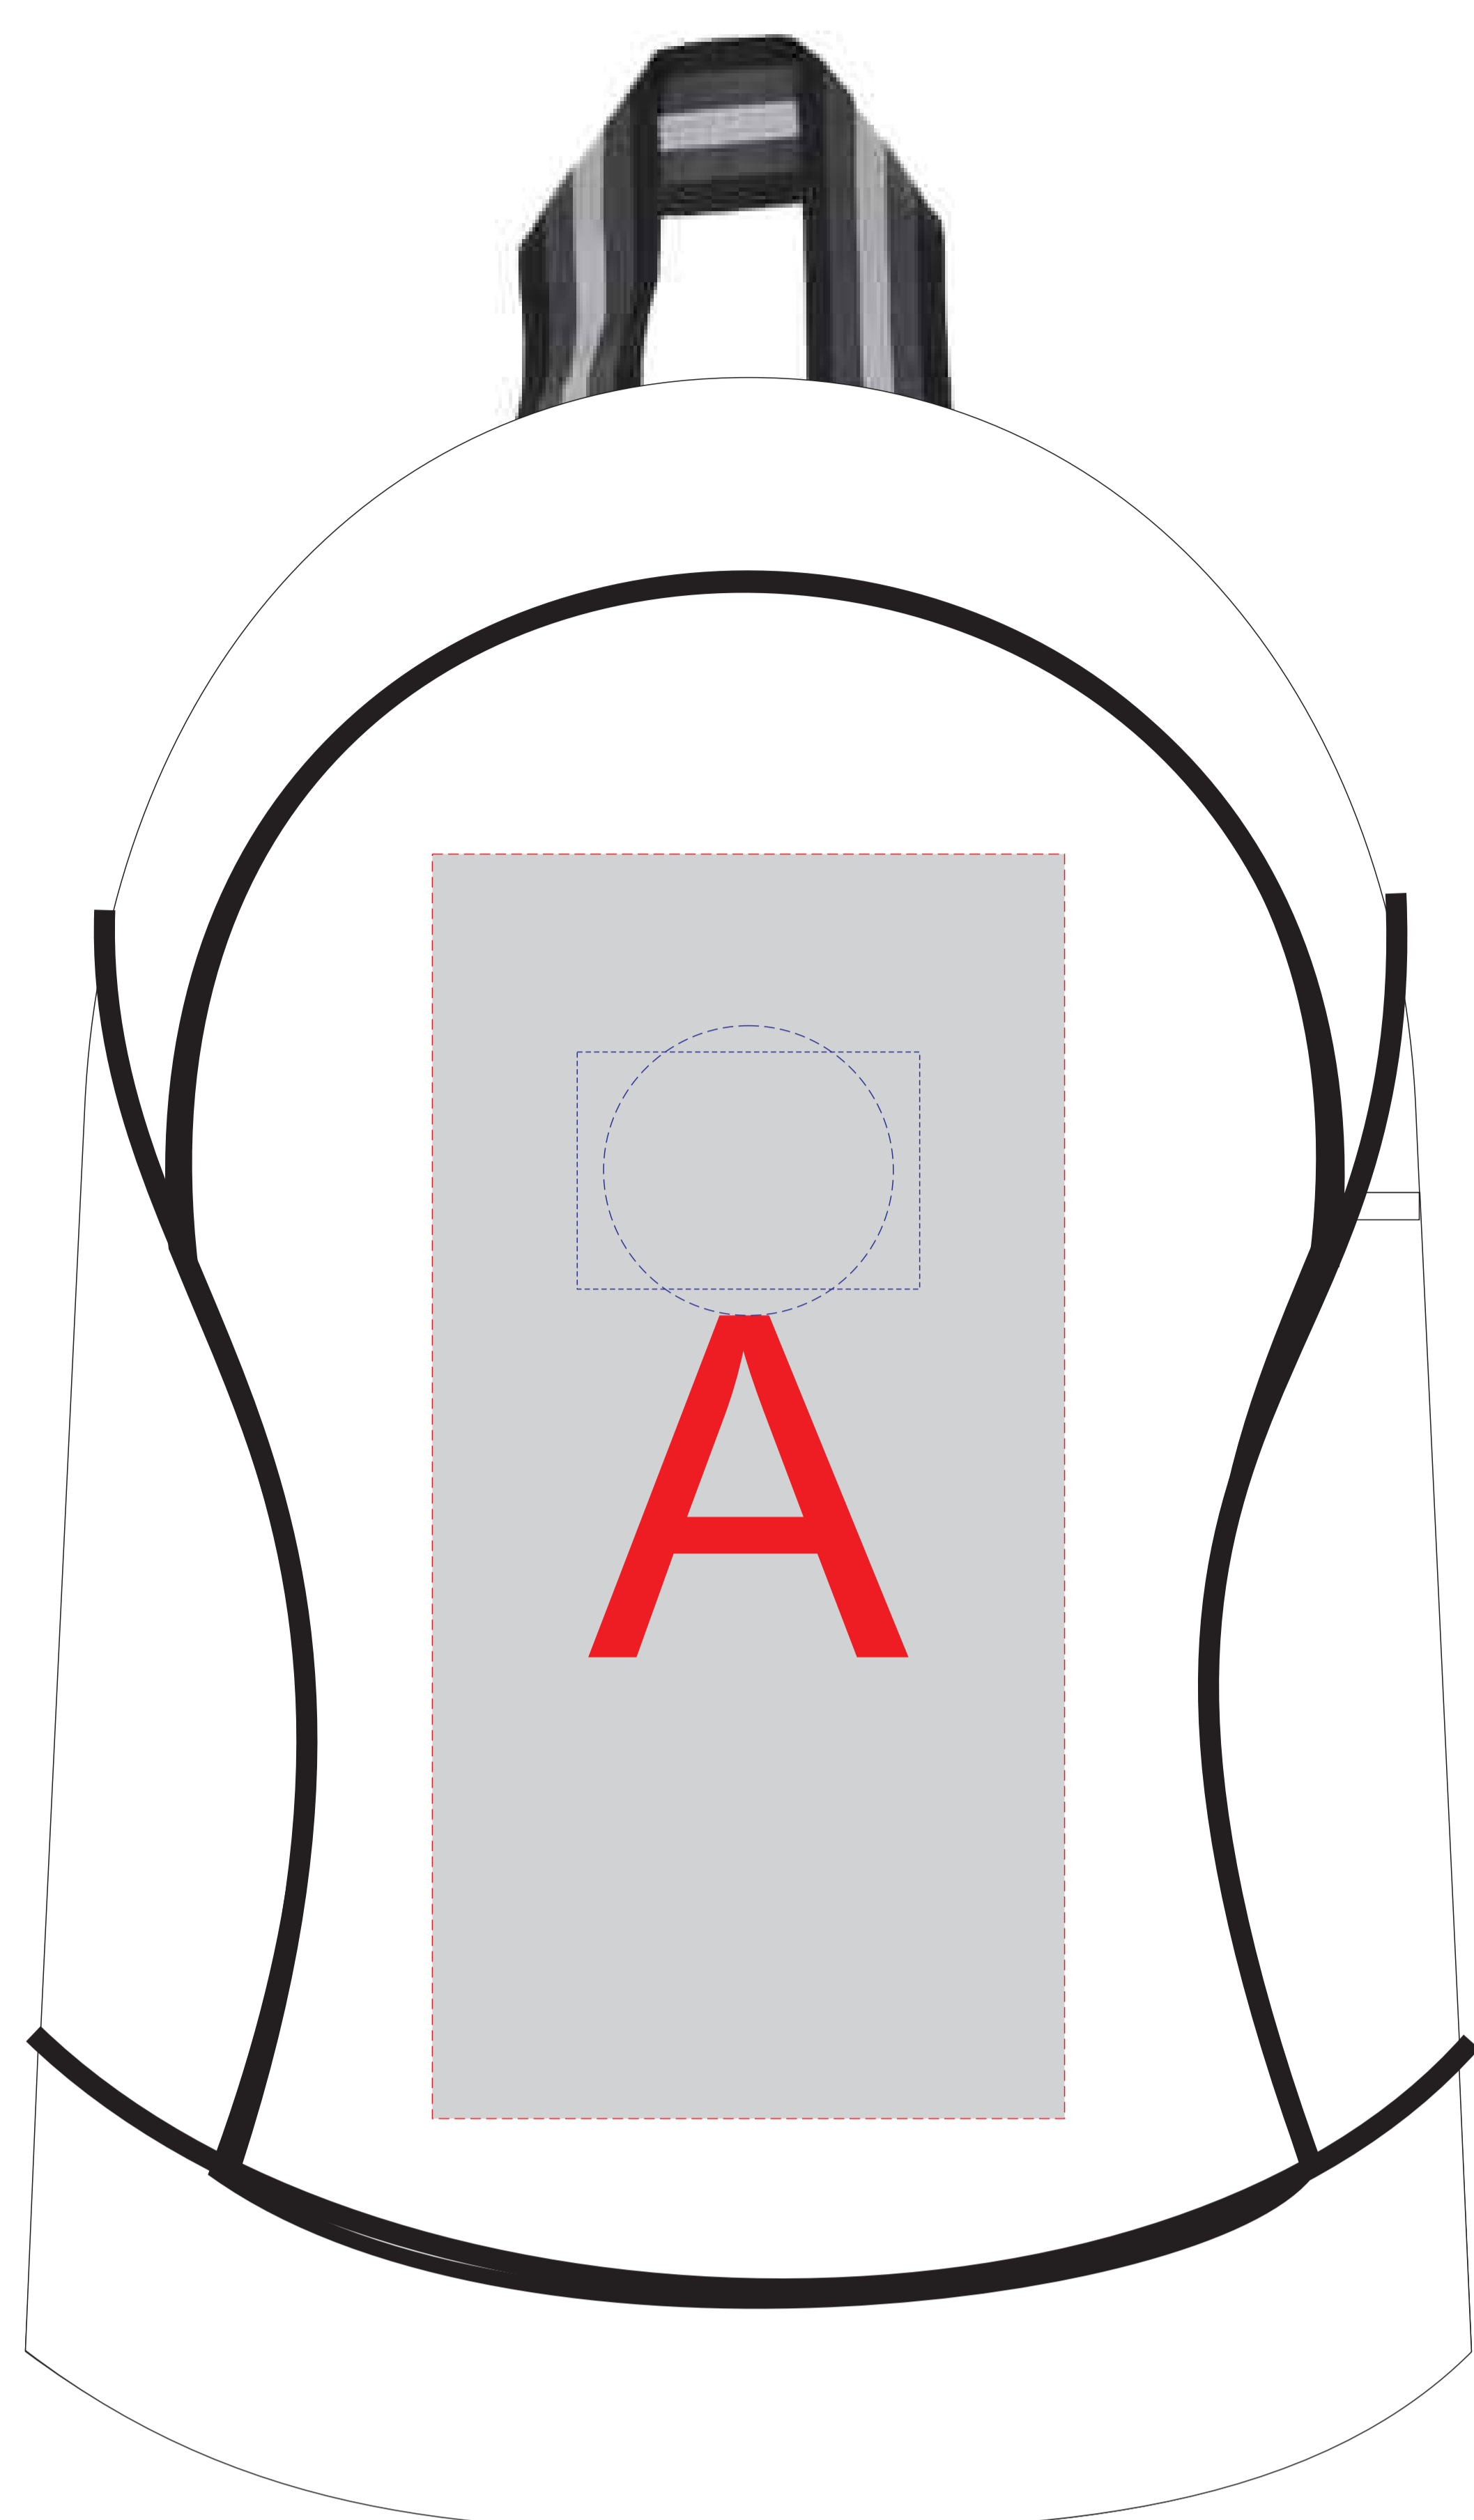

Арт. 5-1195100

ЛЯМКИ

| | | |
|----------|--------------------|--------------------|
| A | Вид нанесения | Макс площадь (Ш*В) |
| | Термотрансфер | 120x240мм |
| | Патч Круглый | 55x55мм |
| | Патч Прямоугольный | 65x45мм |
| B | Вид нанесения | Макс площадь (Ш*В) |
| | Термотрансфер | 35x100мм |

ЛЯМКИ