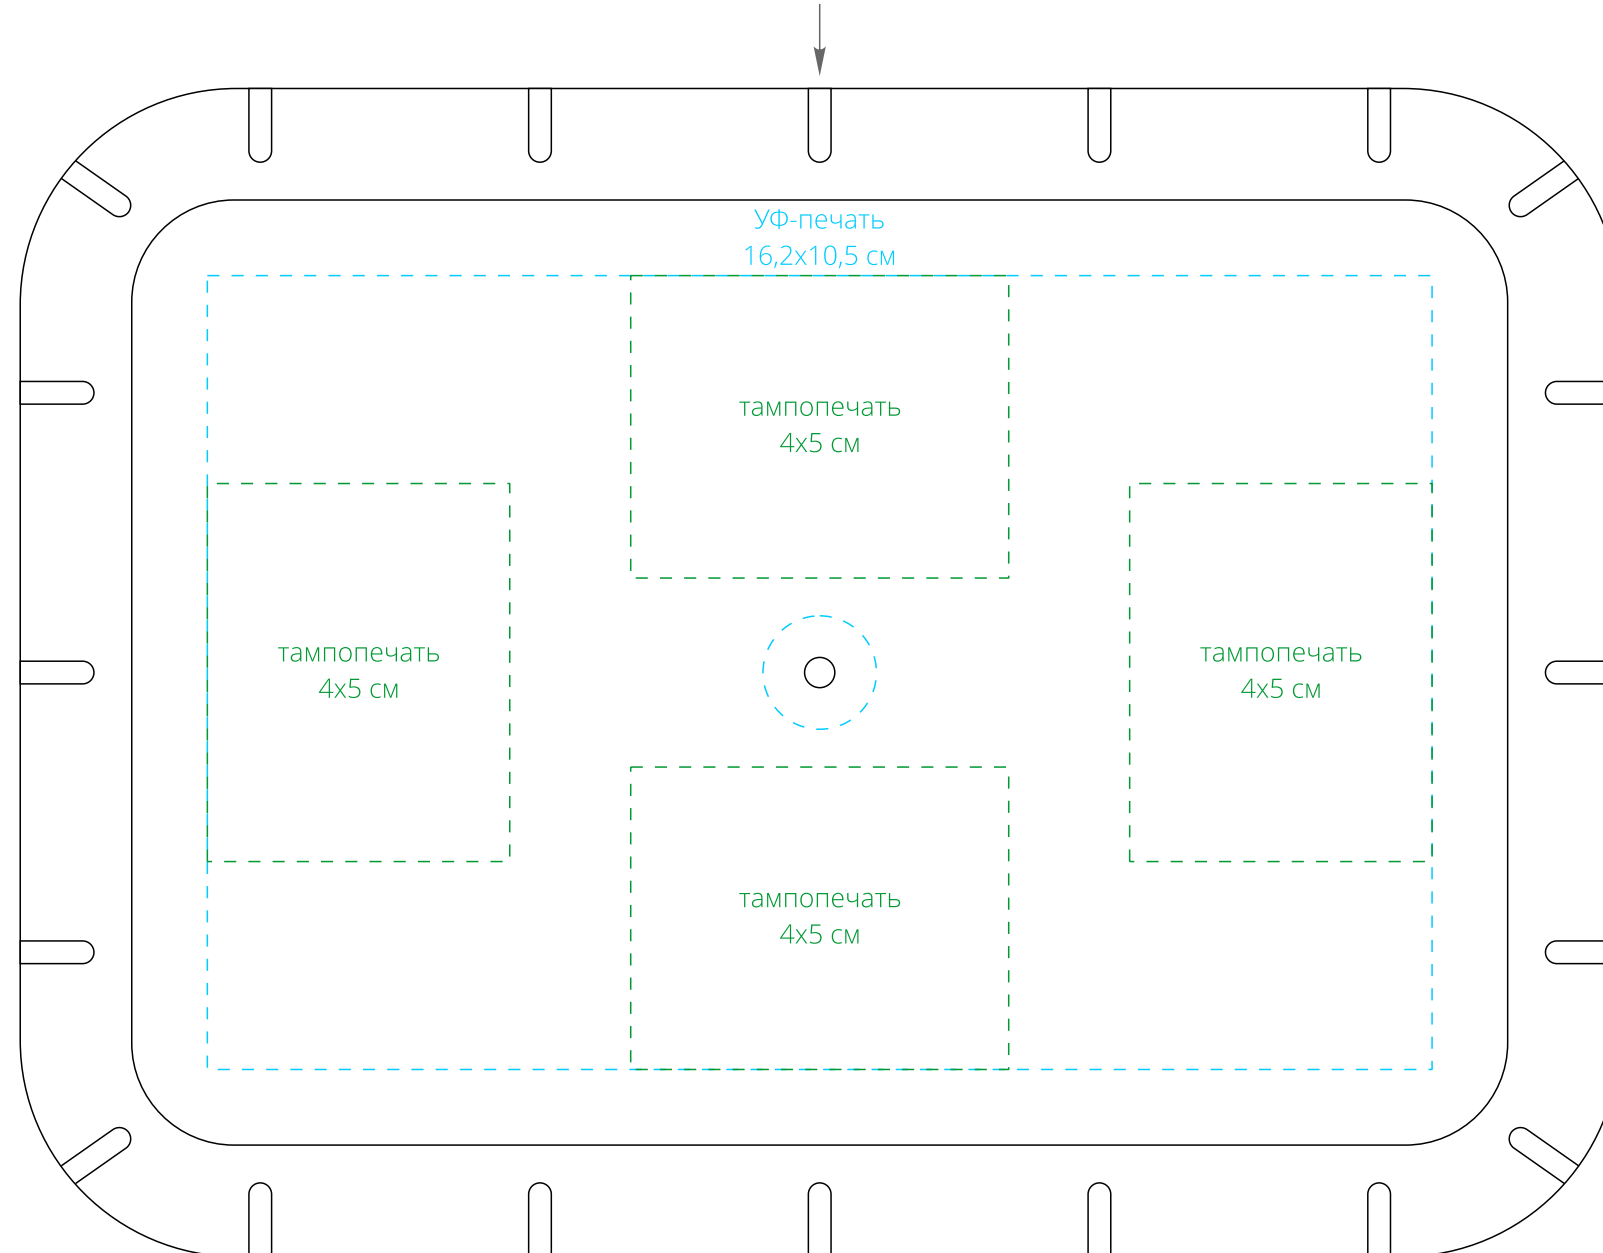

Арт. 17721

Ланчбокс Sibus с аккумулятором холода

M1:1

вилка

сторона а

сторона б

крышка

вилка

съёмный аккумулятор