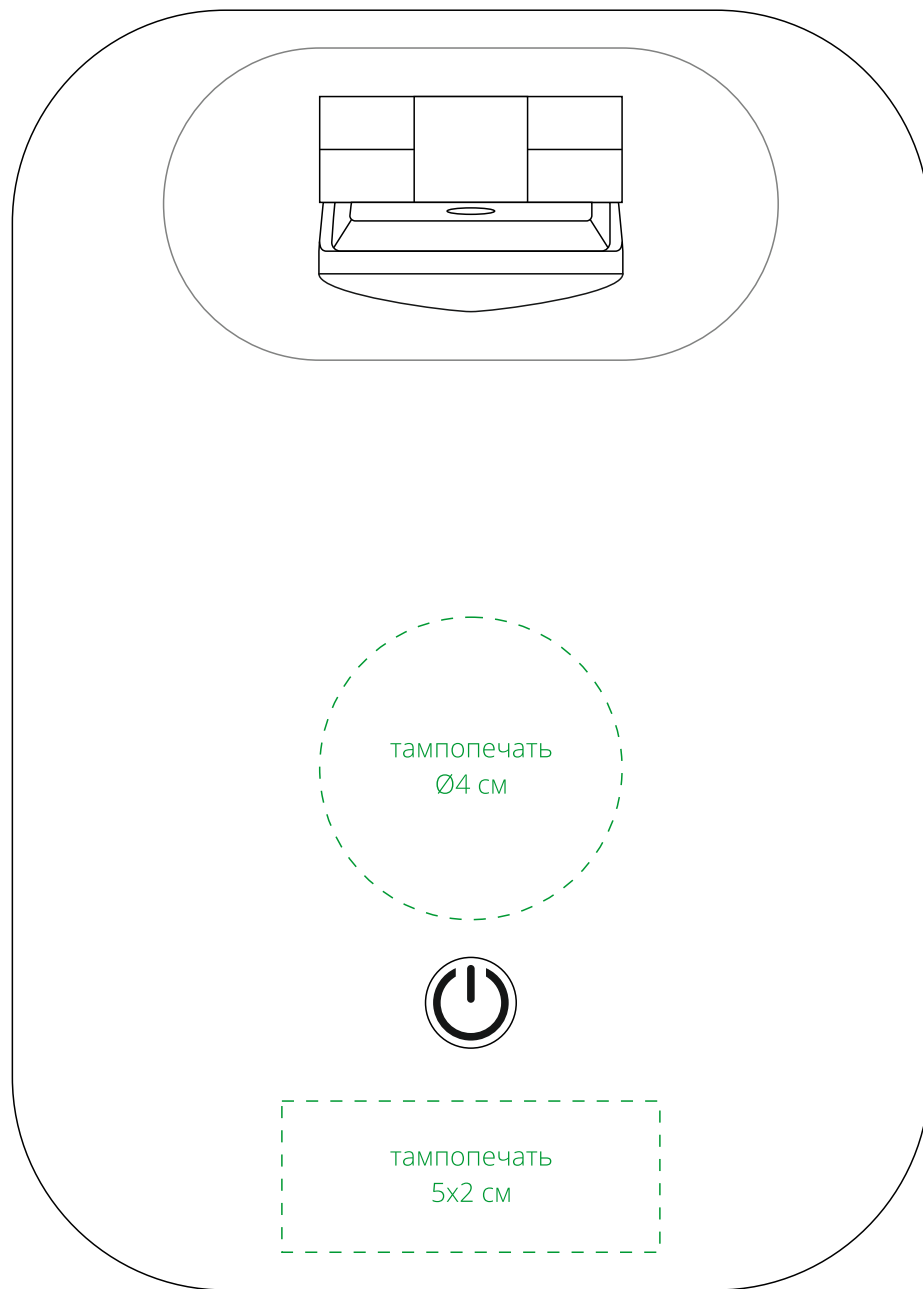

Арт. 16385

Настольная лампа с часами и календарем Office Torch ver.2

M1:1

основание
сверху

корпус лампы
сверху