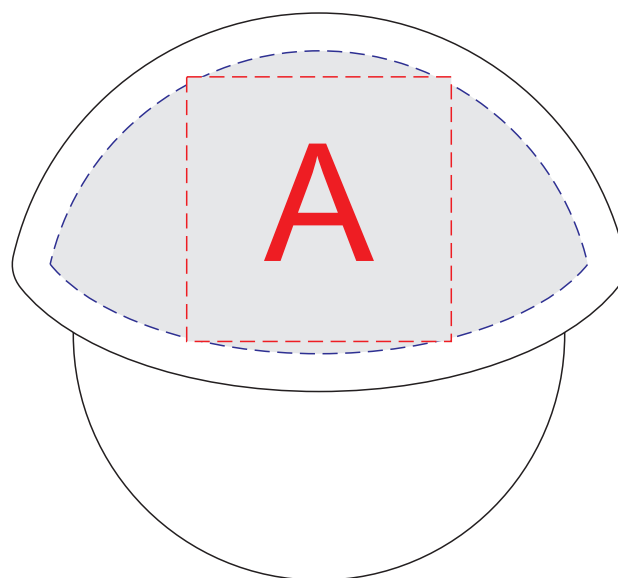

Арт 16002

нанесение возможно с обеих сторон

Внимание! В связи с особенностями структуры дерева сплошная гравировка будет неоднородной. Рекомендуем выбирать контурную гравировку. При тампопечати возможна непропечатка.

	Вид нанесения	Макс площадь (Ш*В)
А	Тампопечать	35x35мм
	Гравировка	70x40мм