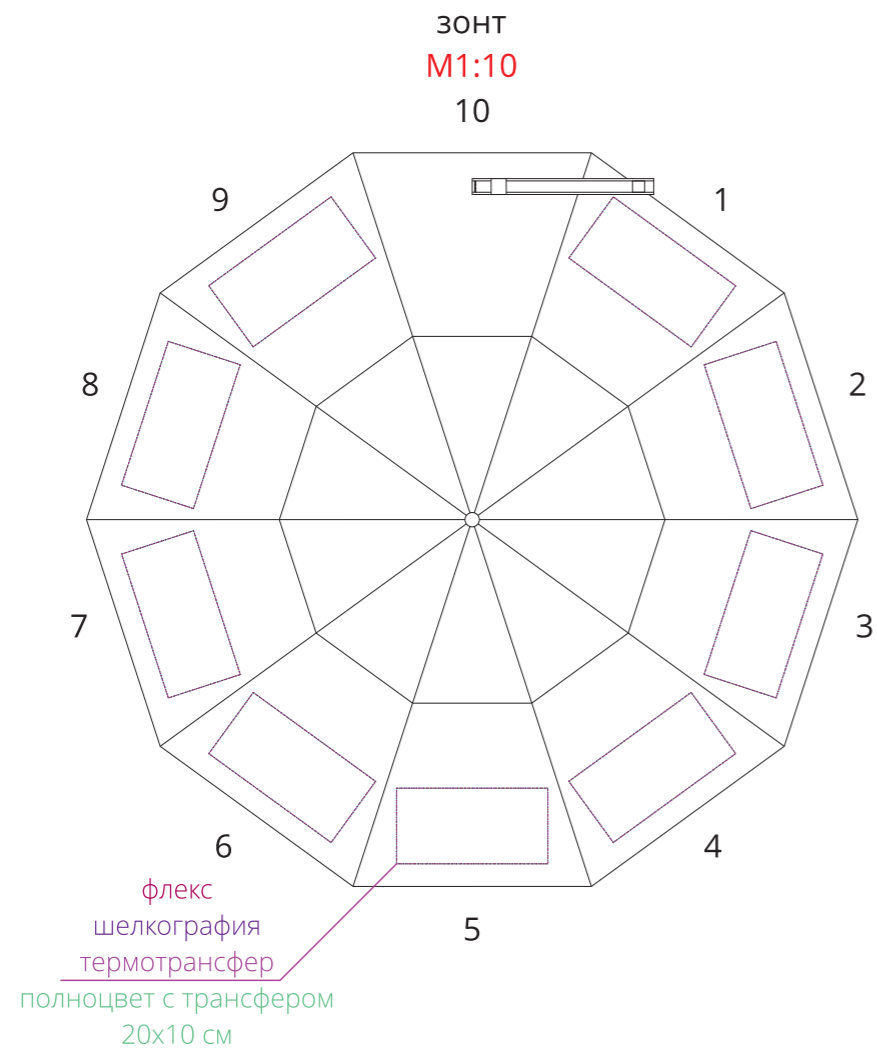

Арт. 17192
Складной зонт в подарочной упаковке
M1:1

ручка
M1:1

слева от кнопки

сторона с кнопкой

справа от кнопки

ХЛЯСТИК
M1:1