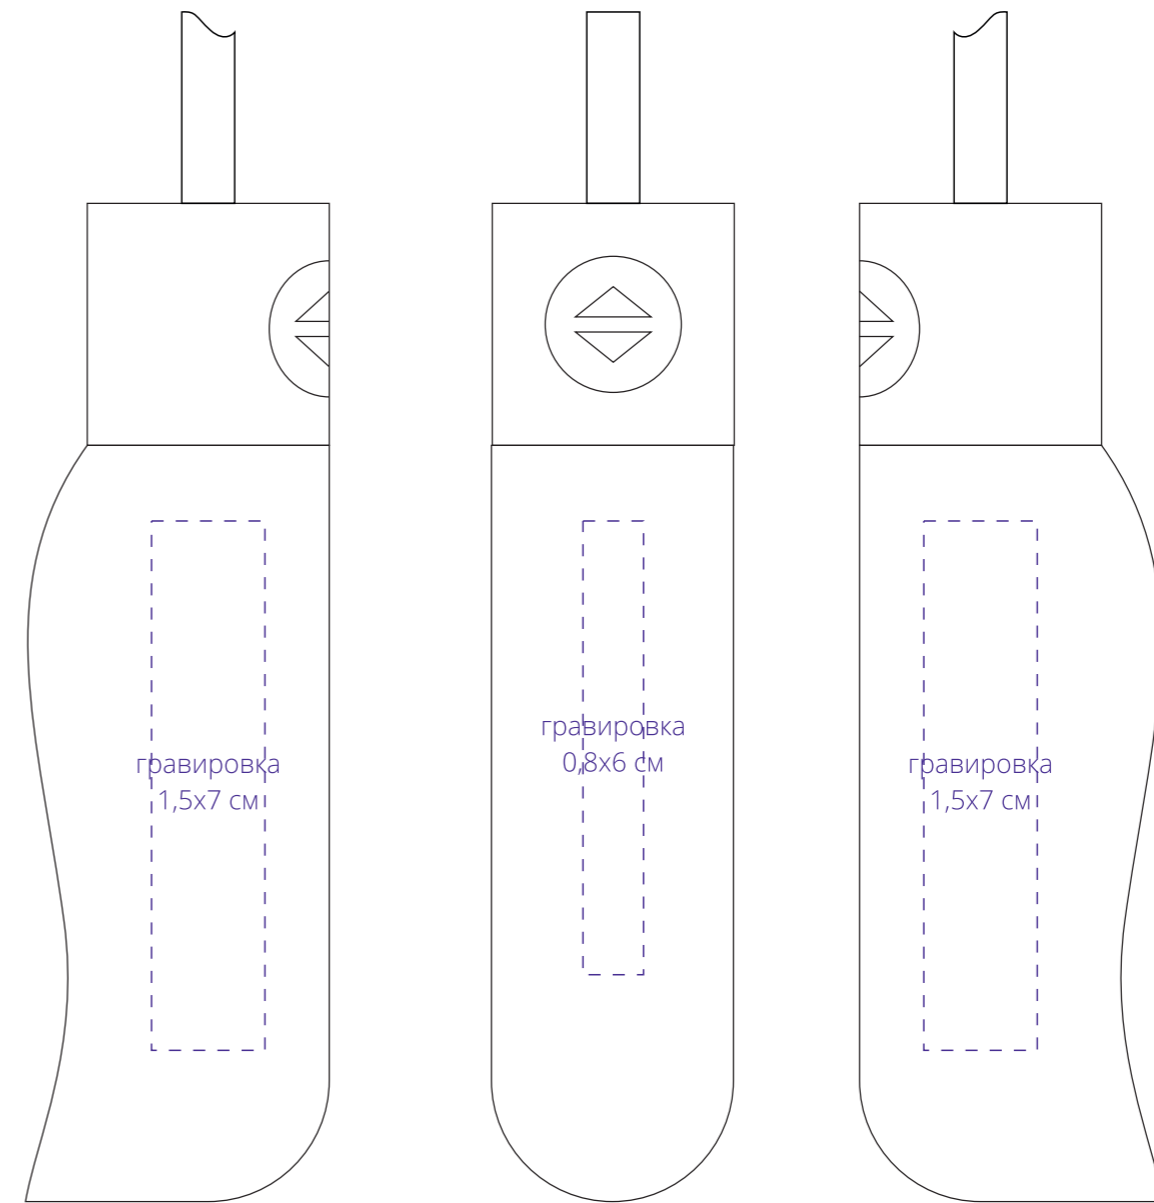

Арт. 17192
Складной зонт в подарочной упаковке
M1:1

ручка
M1:1

слева от кнопки

сторона с кнопкой

справа от кнопки

ХЛЯСТИК
M1:1