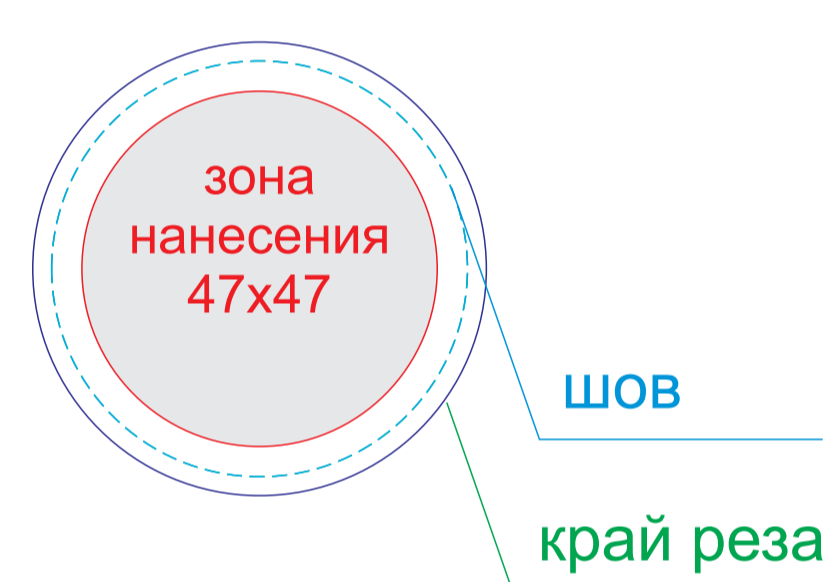

сторона 1

сторона 2

ОФОРМЛЕНИЕ ПАТЧА:

ПАТЧ КРУГЛЫЙ

ПАТЧ ПРЯМОУГОЛЬНЫЙ

А	Вид нанесения	Макс площадь (Ш*В)
	Патч Круглый	47x47мм
	Патч Прямоугольный	57x37мм