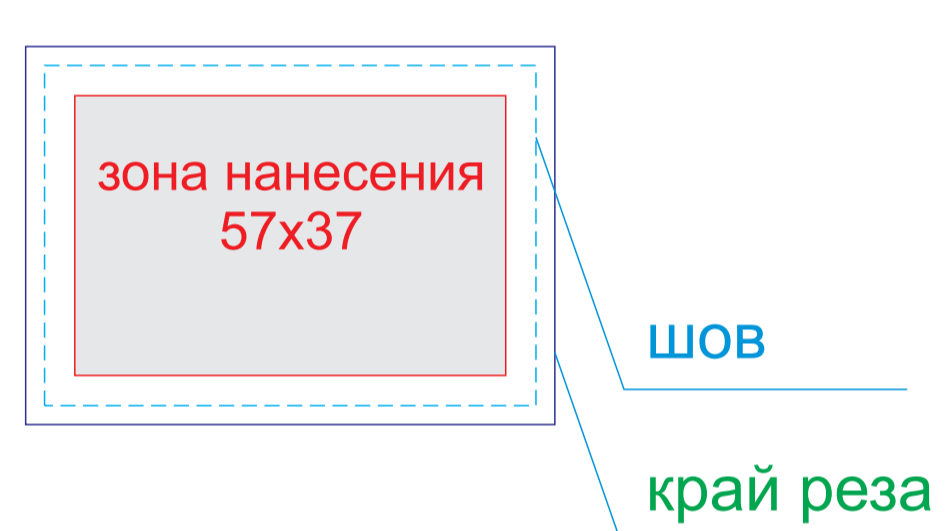

сторона 1

сторона 2

ОФОРМЛЕНИЕ ПАТЧА:

ПАТЧ КРУГЛЫЙ

ПАТЧ ПРЯМОУГОЛЬНЫЙ

А	Вид нанесения	Макс площадь (Ш*В)
	Патч Круглый	47x47мм
	Патч Прямоугольный	57x37мм