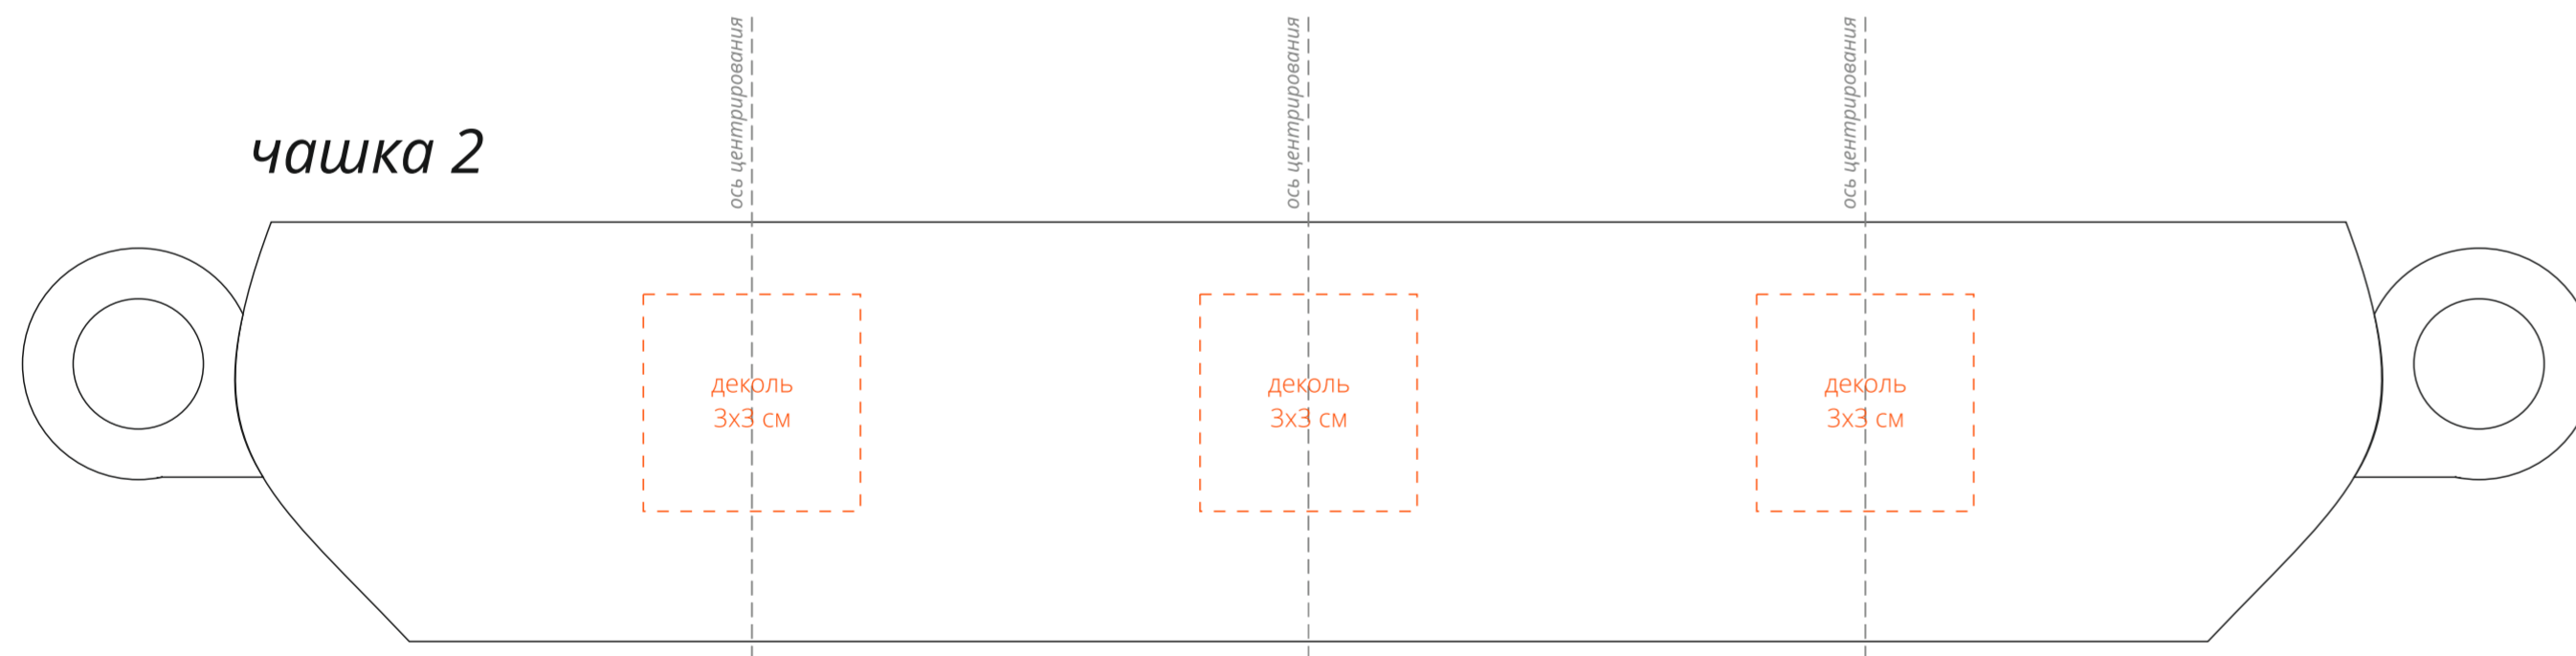

Арт. 17915

Чайный набор Fusion на 2 персоны

M1:1

блюдце 1

блюдце 2

чашка 1

чашка 2

Внимание!

При печати по цветным изделиям белый цвет может принимать оттенок цвета изделия.