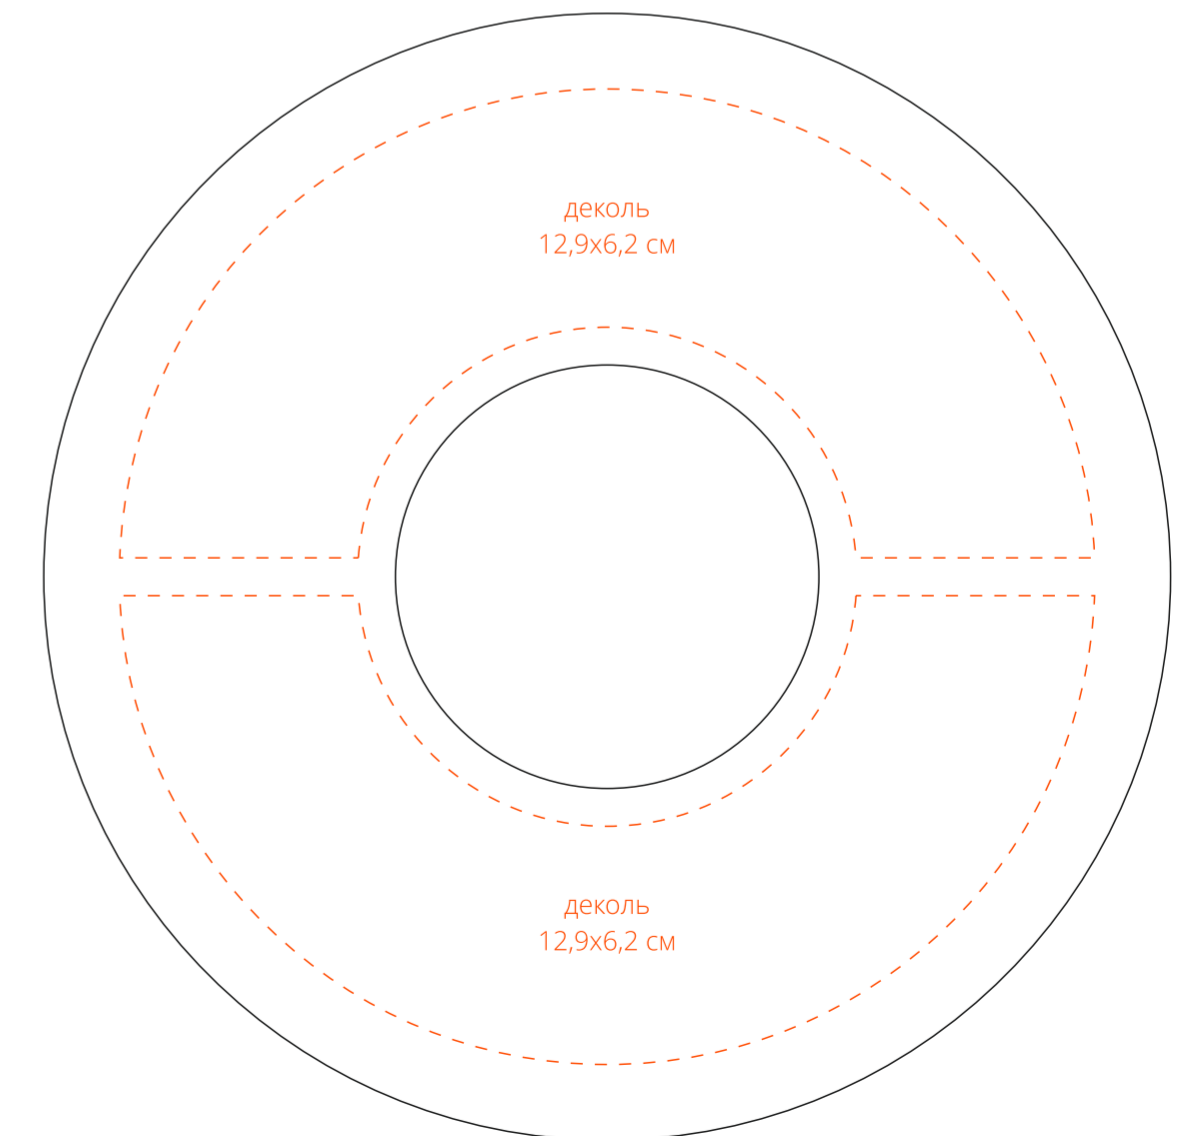

Арт. 17915

Чайный набор Fusion на 2 персоны

M1:1

блюдце 1

блюдце 2

чашка 1

чашка 2

Внимание!

При печати по цветным изделиям белый цвет может принимать оттенок цвета изделия.