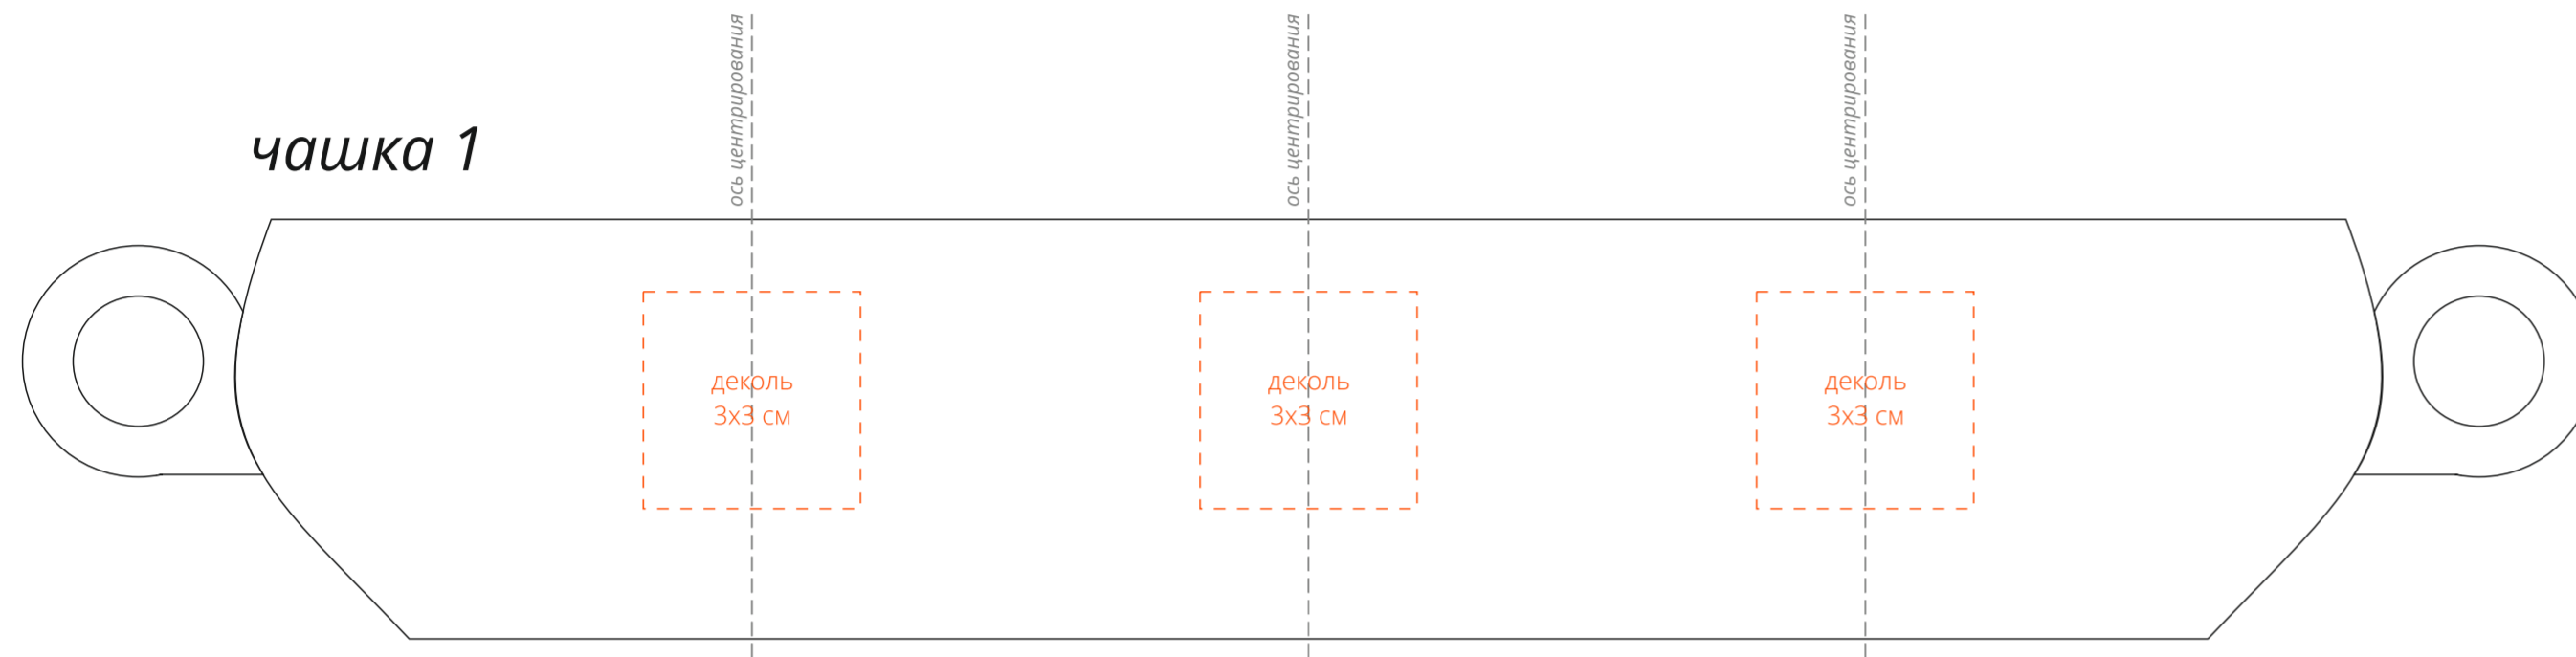

Арт. 17915

Чайный набор Fusion на 2 персоны

M1:1

блюдце 1

блюдце 2

чашка 1

чашка 2

Внимание!

При печати по цветным изделиям белый цвет может принимать оттенок цвета изделия.