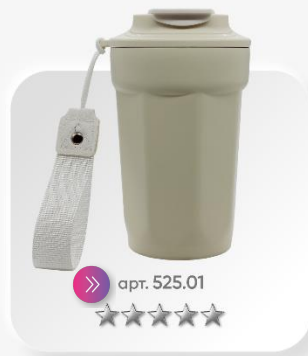

# T E D G E

Термостакан TEDGE – новинка бренда COFER станет идеальным компаньоном для ежедневных поездок на работу или приключений на выходных. Герметичная крышка с клапаном защищает от проливания.

Двойные стенки из пищевой стали позволяют поддерживать идеальную температуру горячих и холодных напитков в течение нескольких часов.

- Максимальный объем 400 мл
- 100% герметичен
- Не содержит Бисфенол А
- Устойчив к царапинам
- Съёмный текстильный ремешок
- Сохраняет тепло до 4 часов
- Сохраняет холод до 6 часов

\* Ремувка поставляется отдельно, находится внутри термостакана