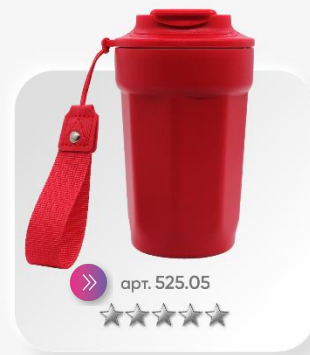

# T E D G E

Термостакан TEDGE – новинка бренда COFER станет идеальным компаньоном для ежедневных поездок на работу или приключений на выходных. Герметичная крышка с клапаном защищает от проливания.

Двойные стенки из пищевой стали позволяют поддерживать идеальную температуру горячих и холодных напитков в течение нескольких часов.

- Максимальный объем 400 мл
- 100% герметичен
- Не содержит Бисфенол А
- Устойчив к царапинам
- Съёмный текстильный ремешок
- Сохраняет тепло до 4 часов
- Сохраняет холод до 6 часов

\* Ремувка поставляется отдельно, находится внутри термостакана