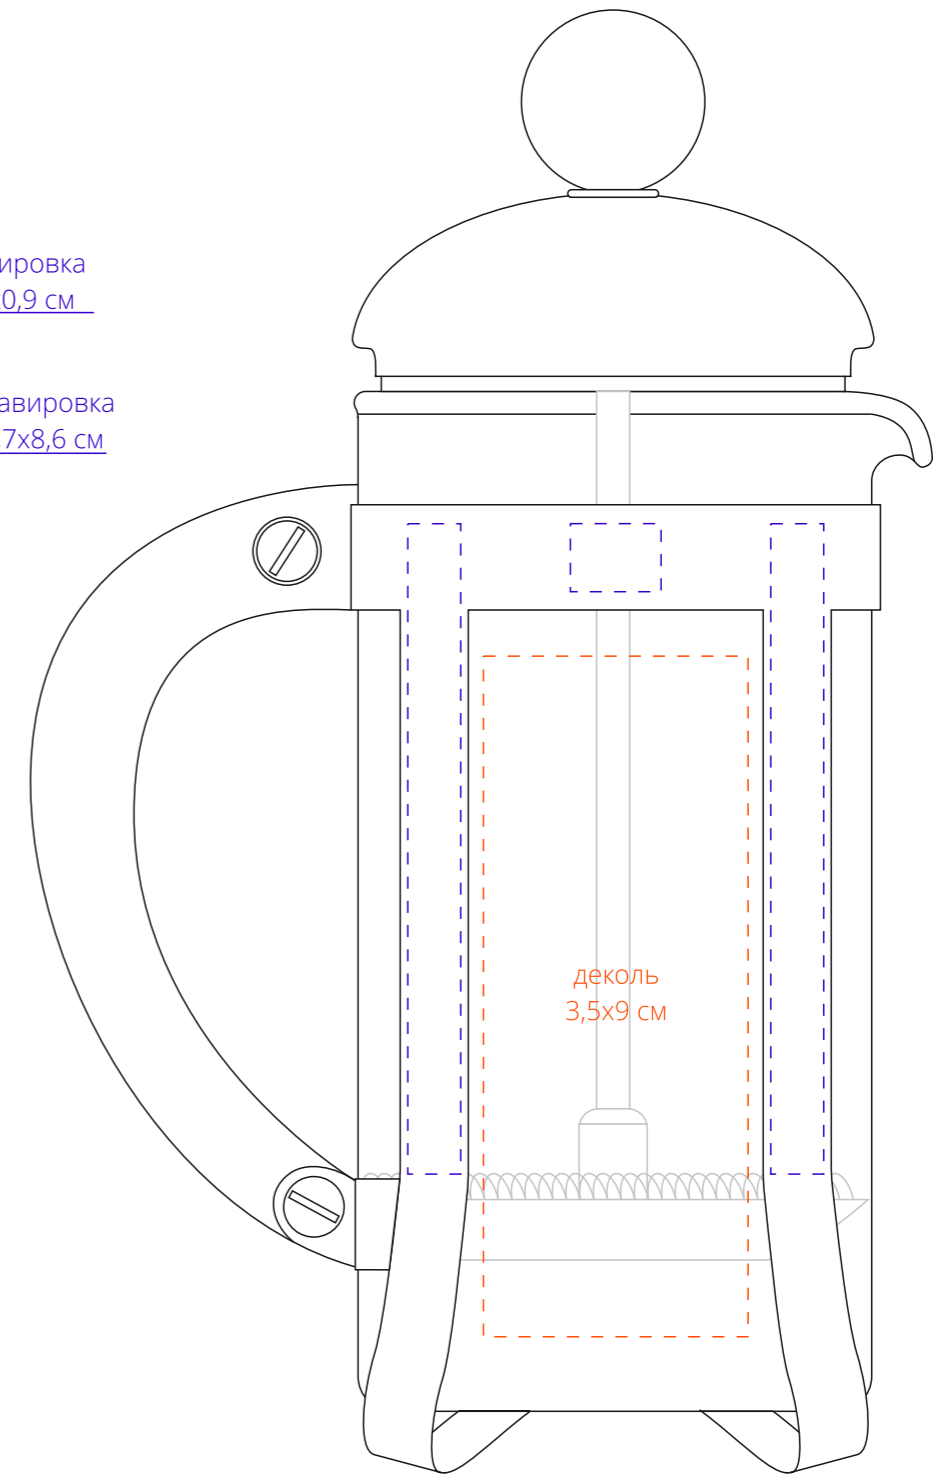

Арт. 13405.00
Френч-пресс Lasoni
M1:1

слева от ручки

напротив ручки

справа от ручки

Внимание!

При печати по цветным изделиям белый цвет может принимать оттенок цвета изделия.