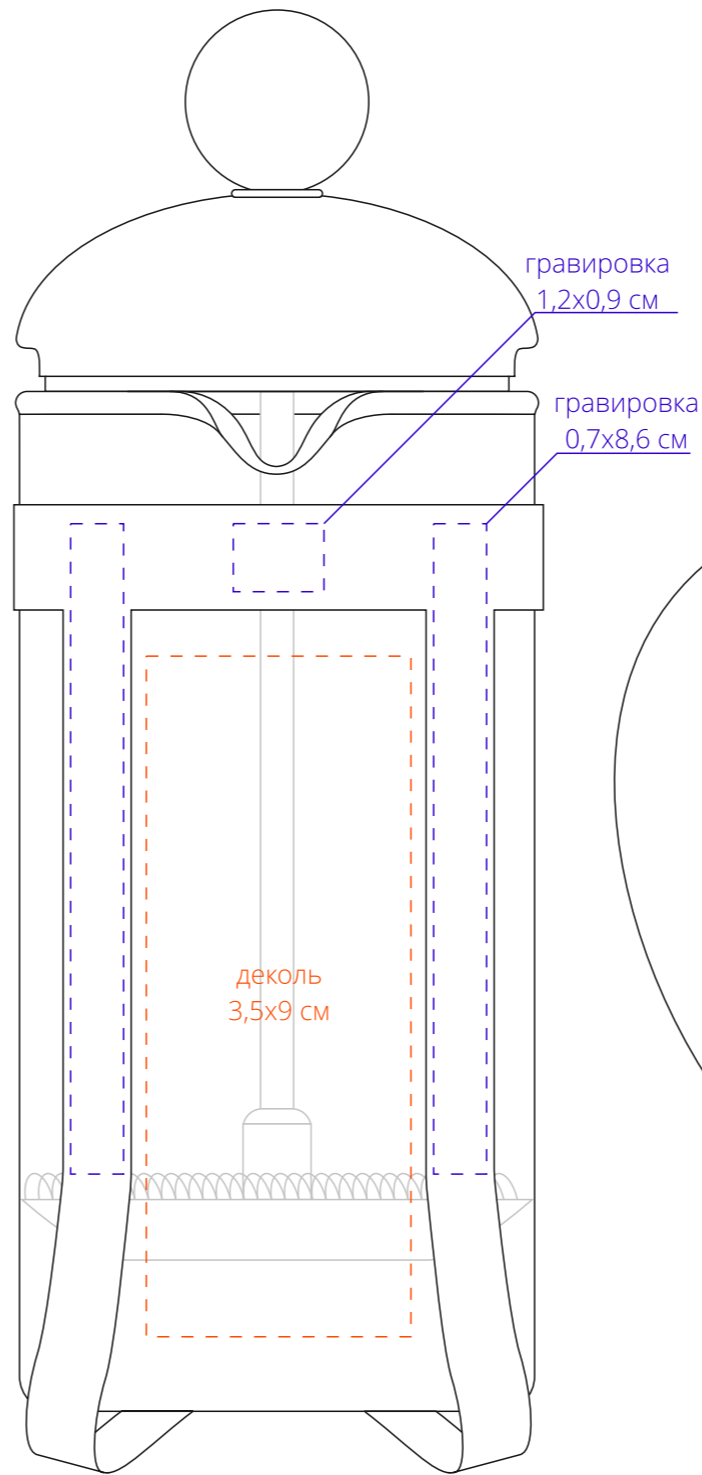

Арт. 13405.00
Френч-пресс Lasoni
M1:1

слева от ручки

напротив ручки

справа от ручки

Внимание!

При печати по цветным изделиям белый цвет может принимать оттенок цвета изделия.