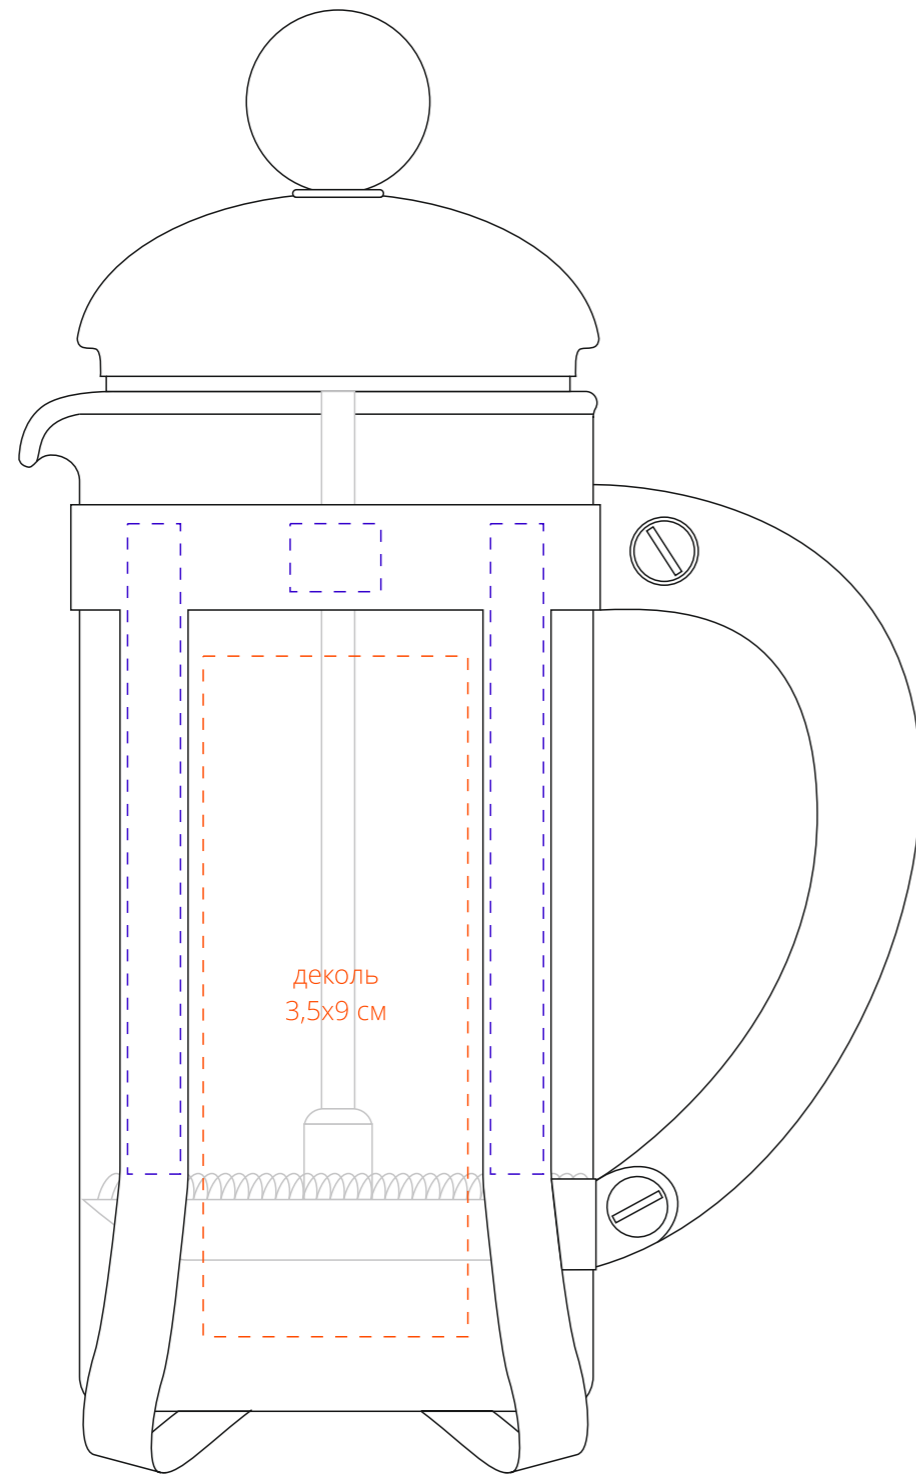

Арт. 13405.00
Френч-пресс Lasoni
M1:1

слева от ручки

напротив ручки

справа от ручки

Внимание!

При печати по цветным изделиям белый цвет может принимать оттенок цвета изделия.