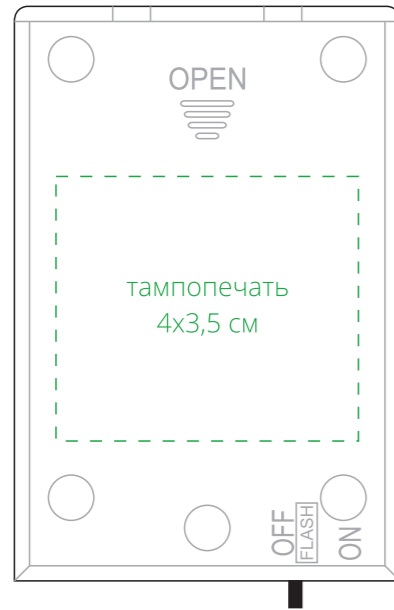

Арт. 30154

Светодиодная гирлянда Fuel Up, нефть и газ

M1:1

блок питания

коробка  
крышка

**Внимание!**

**Для шелкографии по цветным и темным поверхностям можно использовать белый, черный, золотистый, серебристый цвет во избежание проявления оттенка основы.**