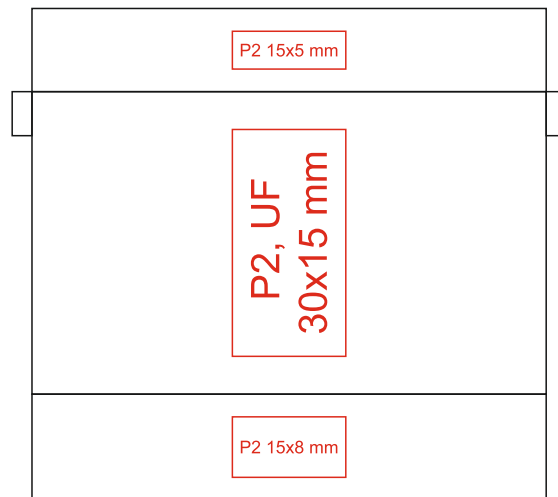

7130

*На колонке возможен только 1 цвет тампопечати

Разъем