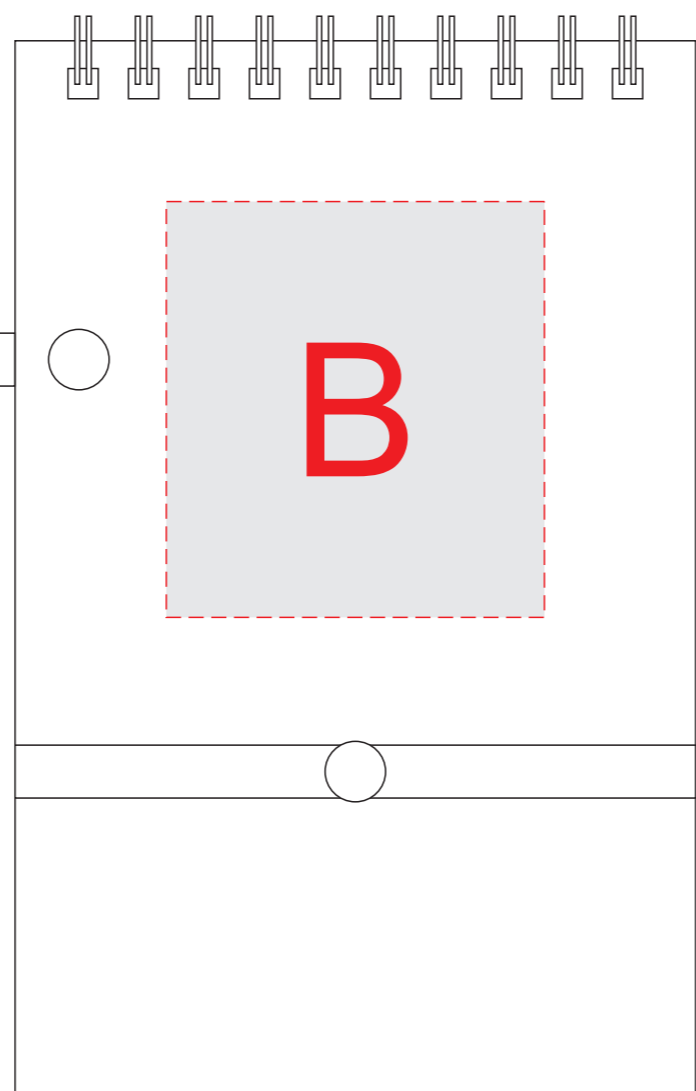

лицо

оборот

Вид спереди

Вид слева

Вид справа

Вид сзади

Внимание! При УФ печати позиционирование на стакане невозможно.

A	Вид нанесения	Макс площадь (Ш*В)
	Тампопечать	50x50мм
	УФ печать	80x100мм

C	Вид нанесения	Макс площадь (Ш*В)
	Тампопечать	50x5мм

B	Вид нанесения	Макс площадь (Ш*В)
	Тампопечать	50x50мм

D	Вид нанесения	Макс площадь (Ш*В)
	Тампопечать	50x5мм
	УФ печать	100x5мм

E	Вид нанесения	Макс площадь (Ш*В)
	Тампопечать	35x50мм
	УФ печать	20x80мм