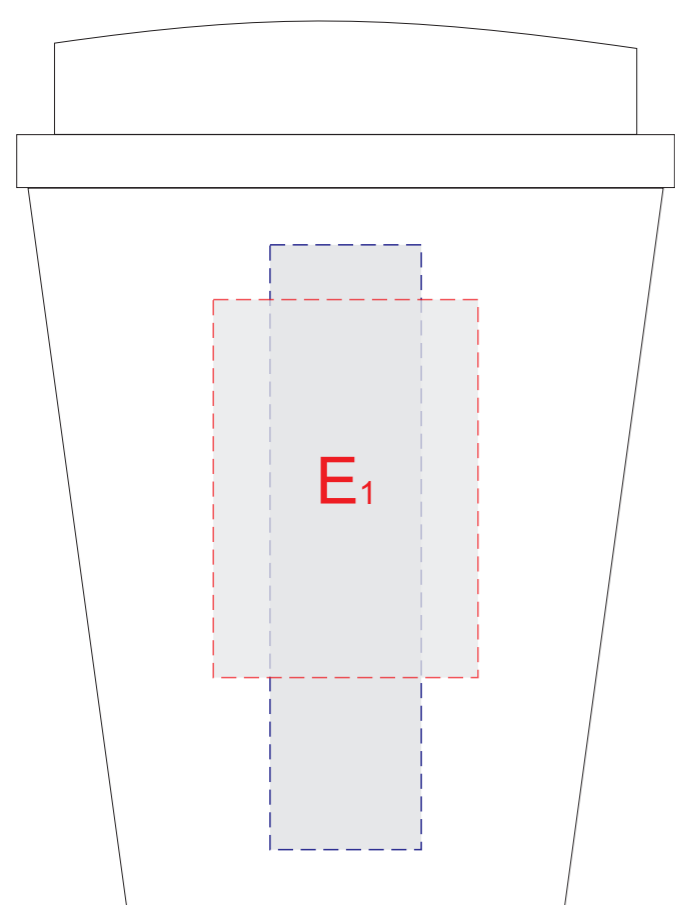

лицо

оборот

Вид спереди

Вид слева

Вид справа

Вид сзади

Внимание! При УФ печати позиционирование на стакане невозможно.

A	Вид нанесения	Макс площадь (Ш*В)
	Тампопечать	50x50мм
	УФ печать	80x100мм

C	Вид нанесения	Макс площадь (Ш*В)
	Тампопечать	50x5мм

B	Вид нанесения	Макс площадь (Ш*В)
	Тампопечать	50x50мм

D	Вид нанесения	Макс площадь (Ш*В)
	Тампопечать	50x5мм
	УФ печать	100x5мм

E	Вид нанесения	Макс площадь (Ш*В)
	Тампопечать	35x50мм
	УФ печать	20x80мм