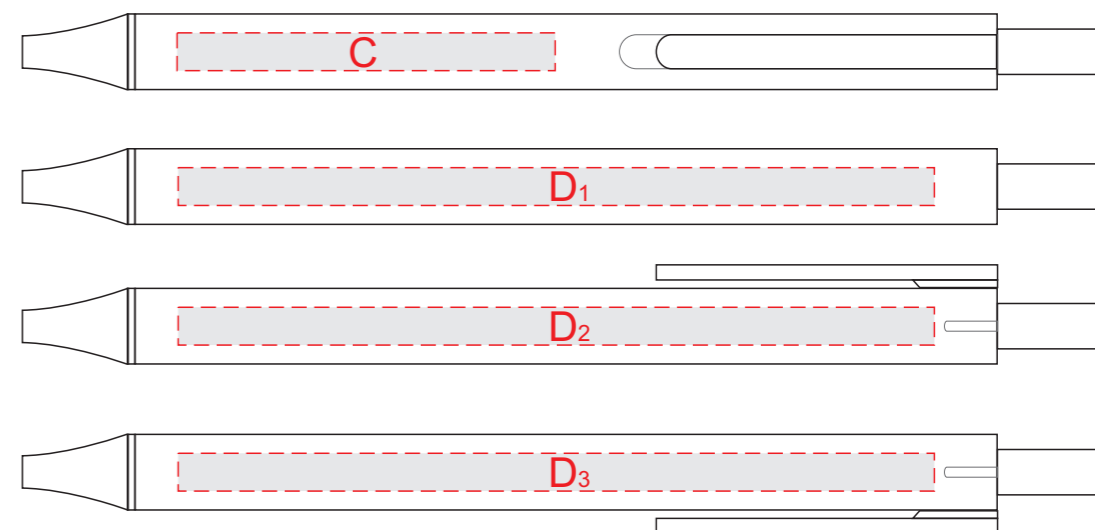

лицо

оборот

Вид спереди

Вид слева

Вид справа

Вид сзади

Внимание! При УФ печати позиционирование на стакане невозможно.

A	Вид нанесения	Макс площадь (Ш*В)
	Тампопечать	50x50мм
	УФ печать	80x100мм

C	Вид нанесения	Макс площадь (Ш*В)
	Тампопечать	50x5мм

B	Вид нанесения	Макс площадь (Ш*В)
	Тампопечать	50x50мм

D	Вид нанесения	Макс площадь (Ш*В)
	Тампопечать	50x5мм
	УФ печать	100x5мм

E	Вид нанесения	Макс площадь (Ш*В)
	Тампопечать	35x50мм
	УФ печать	20x80мм