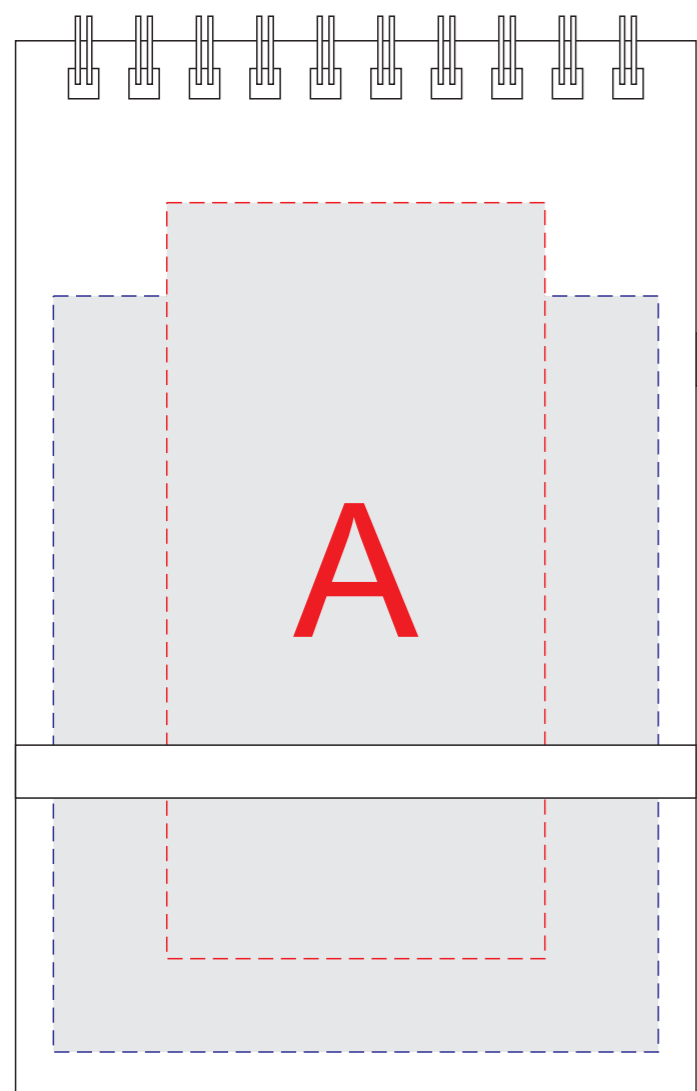

лицо

оборот

Вид спереди

Вид слева

Вид справа

Вид сзади

Внимание! При УФ печати позиционирование на стакане невозможно.

A	Вид нанесения	Макс площадь (Ш*В)
	Тампопечать	50x50мм
	УФ печать	80x100мм

C	Вид нанесения	Макс площадь (Ш*В)
	Тампопечать	50x5мм

B	Вид нанесения	Макс площадь (Ш*В)
	Тампопечать	50x50мм

D	Вид нанесения	Макс площадь (Ш*В)
	Тампопечать	50x5мм
	УФ печать	100x5мм

E	Вид нанесения	Макс площадь (Ш*В)
	Тампопечать	35x50мм
	УФ печать	20x80мм