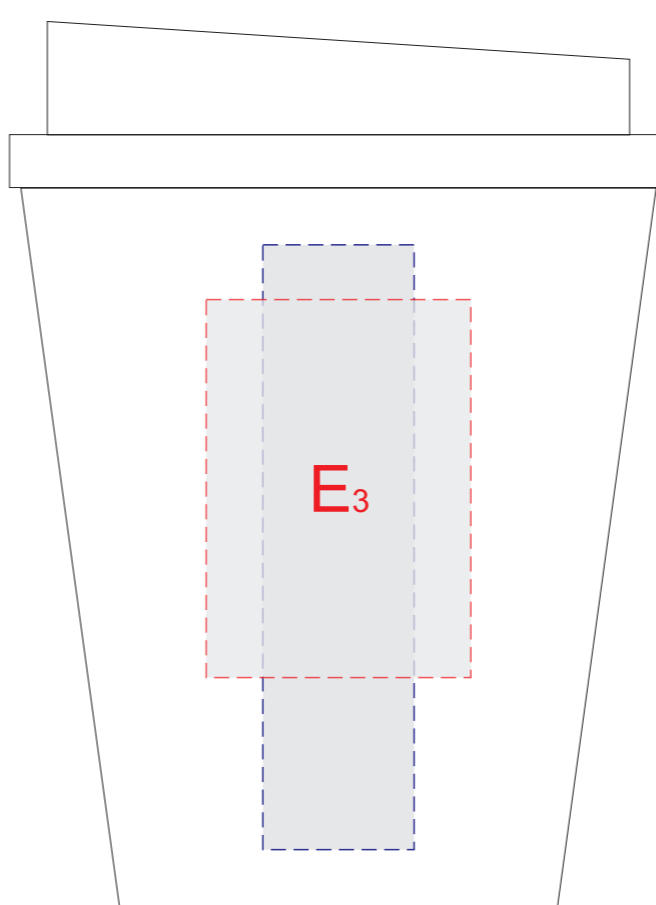

лицо

оборот

Вид спереди

Вид слева

Вид справа

Вид сзади

Внимание! При УФ печати позиционирование на стакане невозможно.

A	Вид нанесения	Макс площадь (Ш*В)
	Тампопечать	50x50мм
	УФ печать	80x100мм

C	Вид нанесения	Макс площадь (Ш*В)
	Тампопечать	50x5мм

B	Вид нанесения	Макс площадь (Ш*В)
	Тампопечать	50x50мм

D	Вид нанесения	Макс площадь (Ш*В)
	Тампопечать	50x5мм
	УФ печать	100x5мм

E	Вид нанесения	Макс площадь (Ш*В)
	Тампопечать	35x50мм
	УФ печать	20x80мм