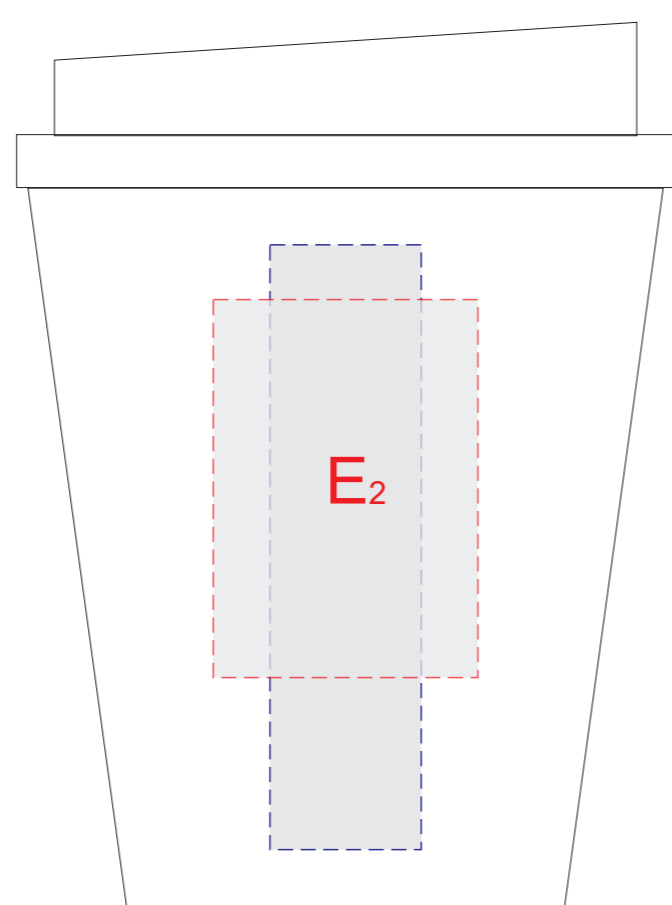

лицо

оборот

Вид спереди

Вид слева

Вид справа

Вид сзади

Внимание! При УФ печати позиционирование на стакане невозможно.

A	Вид нанесения	Макс площадь (Ш*В)
	Тампопечать	50x50мм
	УФ печать	80x100мм

C	Вид нанесения	Макс площадь (Ш*В)
	Тампопечать	50x5мм

B	Вид нанесения	Макс площадь (Ш*В)
	Тампопечать	50x50мм

D	Вид нанесения	Макс площадь (Ш*В)
	Тампопечать	50x5мм
	УФ печать	100x5мм

E	Вид нанесения	Макс площадь (Ш*В)
	Тампопечать	35x50мм
	УФ печать	20x80мм