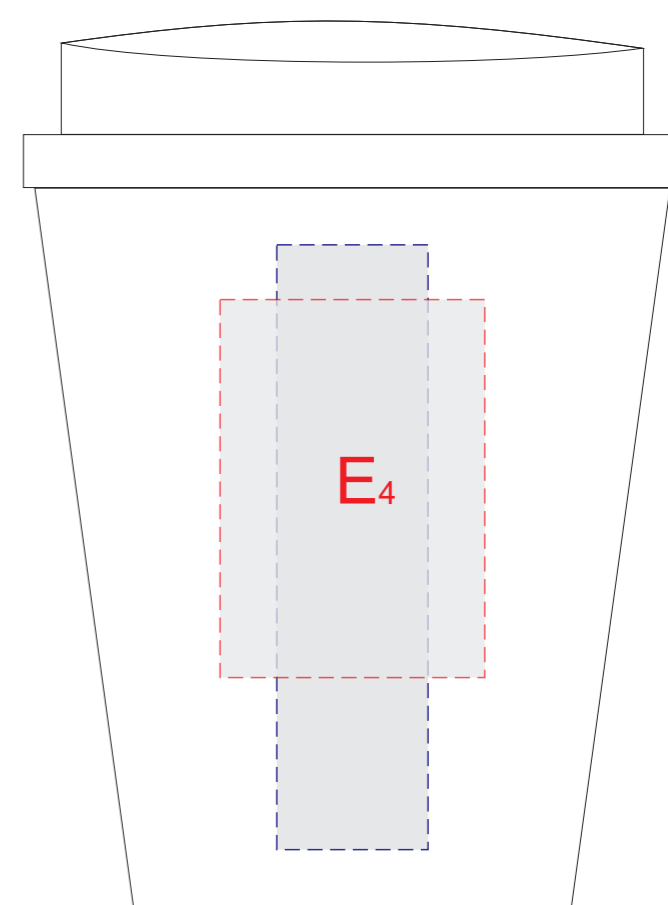

лицо

оборот

Вид спереди

Вид слева

Вид справа

Вид сзади

Внимание! При УФ печати позиционирование на стакане невозможно.

A	Вид нанесения	Макс площадь (Ш*В)
	Тампопечать	50x50мм
	УФ печать	80x100мм

C	Вид нанесения	Макс площадь (Ш*В)
	Тампопечать	50x5мм

B	Вид нанесения	Макс площадь (Ш*В)
	Тампопечать	50x50мм

D	Вид нанесения	Макс площадь (Ш*В)
	Тампопечать	50x5мм
	УФ печать	100x5мм

E	Вид нанесения	Макс площадь (Ш*В)
	Тампопечать	35x50мм
	УФ печать	20x80мм